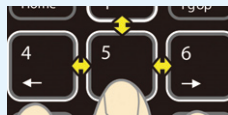

テンキー&マウスセットをレシーバー1つで操作!

ワイヤレステンキー

ワイヤレスマウス

静音

Tabキー
エクセルに便利

「00」キー
会計計算に便利

LED
・電池残量が低下、
・NumLock ON状態
をお知らせ

NumLock ボタン

両方操作!

USB A
2.4GHz

静音

3
ボタン

キータッチ音が格段に小さい
静音タイプ。
静かなオフィスなど入力が気になる場所などに最適。

ノートパソコンと同じ感覚。パンタグラフキー
キーの端を押しても快適に入力できる。

独立キーで入力ミスを防ぐ。
アイソレーション設計