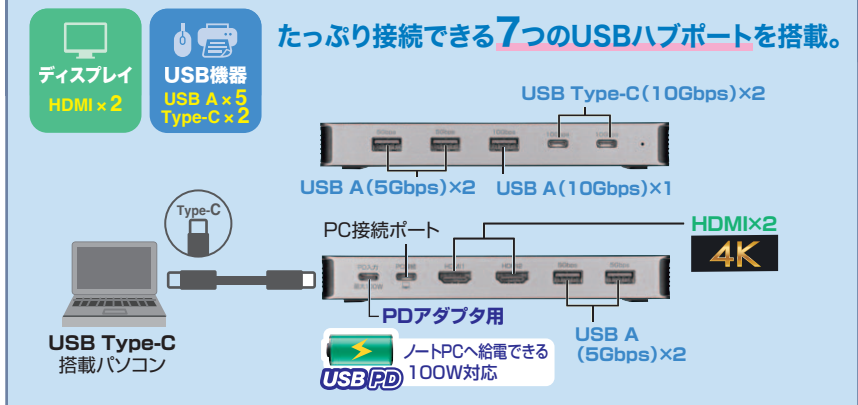

## HDMIディスプレイ× **4K** 2画面出力 7つのUSBハブポートを搭載

※ディスプレイ2台接続時/3840×2160(4K/30Hz)×2画面

裏面にMacアドレスが  
記載され管理しやすい。

USB 10Gbps準拠

USB Type-Cドッキングステーション  
(HDMI×2画面・USBハブ×7ポート)

**USB-CVDK21** ¥26,000 (税抜価格)

■サイズ・重量:W155×D70×H20mm・約200g

USB Type-C接続	PD対応 出力85W/入力100W
4K60Hz	セルフパワー対応 Windows macOS

ソフトウェア不要  
挿すだけですぐ使える

インストールが難しい  
共用パソコンなどに

セキュリティ対策をしているパソコンでも使いやすい。

USBハブポート×7搭載で、様々な機器をまとめて接続

他にも LAN・SDスロットなしの製品 あります！

## HDMIディスプレイ×4K<sup>対応</sup>+Full HD 2画面出力 USBポートを減らしたローコストタイプ

ソフトウェア不要

ディスプレイ HDMI × 2

USB機器 USB A × 3 Type-C × 1

USB 2.0A (5Gbps) USB A (5Gbps) USB Type-C (5Gbps)

HDMI × 2

USB Type-C 搭載/パソコン

PC接続ポート USB PD入力