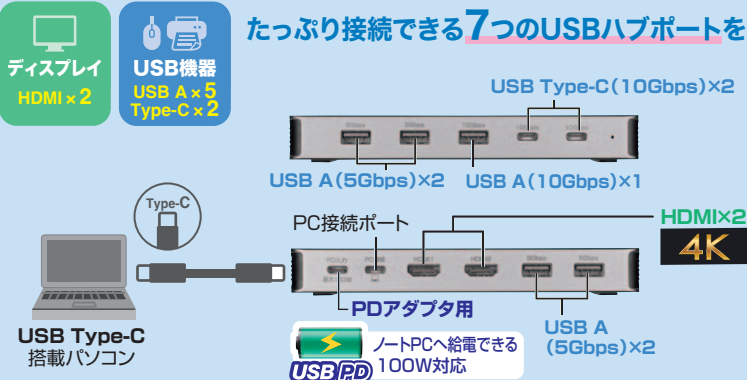

※ディスプレイ2台接続時/3840×2160(4K/30Hz)×2画面

USB 10Gbps準拠

USB Type-Cドッキングステーション
(HDMI×2画面・USBハブ×7ポート)

USB-CV DK21 ¥26,000 (税抜価格)

■サイズ・重量:W155×D70×H20mm・約200g

USB Type-C接続 PD対応 出力85W/入力100W

4K60Hz セルフバスパワー対応 Windows macOS

USB Type-C
ケーブル(1m)

ソフトウェア不要
挿すだけですぐ使える

インストールが難しい
共用パソコンなどに

セキュリティ対策をしているパソコンでも使いやすい。

USBハブポート×7搭載で、様々な機器をまとめて接続

たっぷり接続できる7つのUSBハブポートを搭載。

他にも LAN・SDスロットなしの製品 あります!

HDMIディスプレイ×4K^{対応}+Full HD 2画面出力 USBポートを減らしたローコストタイプ

ソフトウェア不要

ディスプレイ HDMI × 2

USB機器 USB A × 3 Type-C × 1

USB 2.0A (5Gbps) USB A (5Gbps) USB Type-C (5Gbps)

USB Type-C 搭載/パソコン

PC接続ポート USB PD入力

※ディスプレイ2台接続時/
3840×2160(4K/30Hz)+1920×1080(フルHD/60Hz)

USB 5Gbps準拠

ディスプレイ HDMI × 2

USB機器 USB A × 2

USB Type-C 搭載/パソコン

ノートPCへ給電できるPDアダプタ用

HDMI×2 USB A (5Gbps) × 2

ケーブル長: 30cm

USB 5Gbps準拠

USB Type-C ドッキングステーション