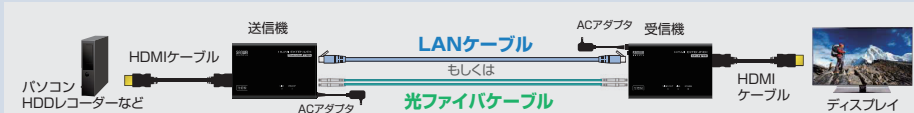

プレミアムHDMIケーブル

光ファイバ

HDMI機器バージョン
HDMI 2.0

イーサネット対応
伝送帯域: 18Gbps

ケーブルタイプ	特長	利用シーン例	品番・ケーブル長・税抜価格			
コネクタ脱着 内径の狭い管でも容易に配線 	脱着式のコネクタで細い配管でも配線しやすい。	● 配管工事などの現場に 	光ファイバHDMIケーブル(4K60Hz対応)	KM-HD20-PFBAD10	10m	¥100,000
			KM-HD20-PFBAD15	15m	¥110,000	
			KM-HD20-PFBAD20	20m	¥118,000	
			KM-HD20-PFBAD30	30m	¥135,000	
			KM-HD20-PFBAD50	50m	¥169,000	
			KM-HD20-PFBAD70	70m	¥200,000	
			KM-HD20-PFBAD100	100m	¥230,000	

ハイスピードHDMIケーブル

HDMI機器バージョン
HDMI 2.1

伝送帯域: 10.2Gbps

ケーブルタイプ	特長	利用シーン例	品番・ケーブル長・税抜価格			
両端AC給電 コネクタ両端に給電ポート付き。 	長距離でも安定した信号を送る可能な850nm光ファイバを採用	● フルHD中心のオフィス環境 ● 既存設備の置き換え ● 公共施設・自治体 ● 医療・文教など品質重視だが4K必須でない現場 	光ファイバHDMIケーブル(映像+音声用 HIGH SPEED対応)	KM-HD20-FB10K	10m	オープン価格
			KM-HD20-FB20K	20m	オープン価格	
			KM-HD20-FB30K	30m	オープン価格	
			KM-HD20-FB50K	50m	オープン価格	
			KM-HD20-FB100K	100m	オープン価格	
国内全品検査品 全数を日本国内で検品。高い信頼性。 国内検品	国内全数検品で高い信頼性。 安定した信号を送ることができるイコライザ機能内蔵。	● オフィスの会議室、公共施設など品質重視の現場や安心感を重視したい場所 	HDMIアクティブケーブル(映像+音声用 HIGH SPEED イーサネット対応)	KM-HD20-A100L3	10m	オープン価格
			KM-HD20-A150L3	15m	オープン価格	
			KM-HD20-A200L3	20m	オープン価格	
			KM-HD20-A300L3	30m	オープン価格	
フラットケーブル 隙間のない場所 	フラットタイプで狭い隙間やカーペット下などにスッキリ配線できる。	● 狭い隙間やカーペット下などに テレビ裏などにも 	フラットHDMIケーブル(映像+音声用 HIGH SPEEDイーサネット対応)	KM-HD20-100FK	10m	¥29,000
			イーサネット対応 OFC RoHS 6-10			

LANケーブルもしくは光ファイバケーブルで延長 さらに遠くに延長できる HDMIエクステンダー

VGA-EXHDLT ¥68,000 (税抜価格)
HDMIエクステンダー(セットモデル)

最大 **70m** 延長
RoHS 6-10

VGA-EXHDPOE2 ¥138,000 (税抜価格)
PoE対応HDMIエクステンダー(セットモデル)

最大 **100m** 延長
RoHS 6-10

VGA-EXHDFB ¥298,000 (税抜価格)
光ファイバHDMIエクステンダー(4K対応・300m延長)

最大 **300m** 延長
RoHS 6-10

*延長距離はエクステンダーの機種や解像度により異なります。

サンワサプライ株式会社

岡山サブライセンター / 〒700-0825 岡山県岡山市北区田町1-10-1 TEL.086-223-3311 FAX.086-223-5123
東京サブライセンター / 〒140-8566 東京都品川区南大井6-5-8 TEL.03-5763-0011 FAX.03-5763-0033
札幌 TEL.011-611-3450 仙台 TEL.022-257-4638 名古屋 TEL.052-453-2031
大阪 TEL.06-6395-5310 広島 TEL.082-264-2716 福岡 TEL.092-471-6721

最新情報は弊社WEBサイトで <https://www.sanwa.co.jp/>
※記載の内容は2026年3月現在のものです。改良のため予告なしに仕様を変更することがあります。
※記載の社名および製品名は各社の商標または登録商標です。※製品の色は実際と若干異なる場合があります。
※本チラシ内の画像、素材、その他全ての内容は、全て弊社が著作権を保有します。
※本チラシ内の画像、素材、その他全ての内容は弊社および弊社製品紹介にのみご利用いただけます。(転載、二次利用、複製、出版) それ以外のご利用およびデータの改変は、事前に弊社の書面による許諾が無い限りお断りさせていただきます。