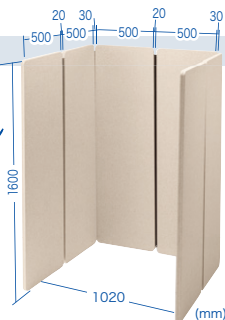

■ 導入エリア:教室

■ 時期:2024年5月

導入製品

1 吸音効果のあるパネルで簡易的な個人ブースが作れるパーティションブース。高さ1600mm・ベージュ。

品番: SPT-PB002BG
パーティションブース (H1600・ベージュ)
※各パネルのすき間は20mm

ファスナーで連結

2 1のブースの内寸を520mm増やせる。

品番: SPT-PB002PNBG
パーティションブース増結用パネル (H1600・ベージュ)

3 吸音効果で騒音を軽減。キャスター付き。高さ1620mm・ベージュ。

品番: SPT-CN5BG
吸音パネル3連パーティション (ベージュ)

サンワサプライ株式会社

最新情報は弊社WEBサイトで <https://www.sanwa.co.jp/>

岡山サプライセンター / 〒700-0825 岡山県岡山市北区田町1-10-1 TEL.086-223-3311 FAX.086-223-5123
東京サプライセンター / 〒140-8566 東京都品川区南大井6-5-8 TEL.03-5763-0011 FAX.03-5763-0033
札幌 TEL.011-611-3450 仙台 TEL.022-257-4638 名古屋 TEL.052-453-2031 大阪 TEL.06-6395-5310 広島 TEL.082-264-2716 福岡 TEL.092-471-6721