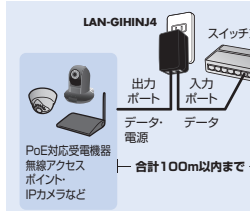

PoEインジェクター (アダプタ型)
LAN-GIHINJ4 ¥8,800 (税抜価格)

RoHS 6	簡易紙箱パッケージ	10/100/1000スイッチ
電源内蔵	ループ検知	静音ファンレス
放熱メタル	PoE	壁掛け対応

PoE受電で動作し、LANケーブルを最大100m延長できる。

LAN-EXPOE2

1ポート