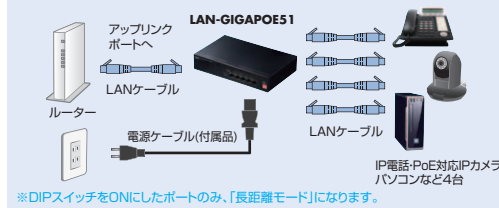

工場・倉庫 工場の敷地内	交通機関 道路・電車・トンネル	大規模施設 ドーム・運動場・体育館・遊園地など
----------------------------	-------------------------------	---------------------------------------

PoE対応スイッチングハブ

IEEE802.3at(PoE+)に対応 ギガビット対応PoEハブ。

【正面】 PoE給電対応ポート
アップリンクポート (PoE給電には非対応)

5ポート LAN-GIGAPOE52 8ポート LAN-GIGAPOE82

ギガビット対応PoEスイッチングハブ
LAN-GIGAPOE52 (5ポート) ¥19,800 (税抜価格)
LAN-GIGAPOE82 (8ポート) ¥32,800 (税抜価格)

RoHS 6	簡易紙箱パッケージ	10/100/1000スイッチ
ACアダプタ	ループ検知	静音ファンレス
放熱メタル	PoE	壁掛け対応

LAN-GIGAPOE82

最長180mまでPoE給電できる長距離伝送モードを搭載。

【正面】 アップリンクポート (PoE給電には非対応)
DIPスイッチ
ネットワークポート (PoE給電)

5ポート LAN-GIGAPOE51 8ポート LAN-GIGAPOE81

長距離伝送・ギガビット対応PoEスイッチングハブ
LAN-GIGAPOE51 (5ポート) ¥23,000 (税抜価格)
LAN-GIGAPOE81 (8ポート) ¥35,000 (税抜価格)

RoHS 6	簡易紙箱パッケージ	19インチマウント	10/100/1000スイッチ
電源内蔵	ループ検知	静音ファンレス	放熱メタル
PoE	壁掛け対応		

小型 PoEで受電、給電両対応のギガビット対応PoEハブ。

【背面】
ネットワークポート (PoE受電) ネットワークポート (PoE給電)

5ポート

ギガビットスイッチングハブ (5ポート、PoE受電給電両対応)
LAN-GIH5PSEPD
¥48,000 (税抜価格)