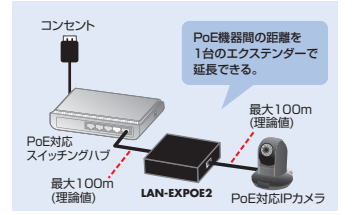

通常LANポートをPoE給電に変換。

LAN-GIHINJ4

1ポート

PoEインジェクター (アダプタ型)
LAN-GIHINJ4 ¥8,800 (税抜価格)

RoHS 6	簡易紙箱パッケージ	10/100/1000スイッチ
電源内蔵	ループ検知	静音ファンレス
放熱メタル	PoE	壁掛け対応

PoE受電で動作し、LANケーブルを最大100m延長できる。

LAN-EXPOE2

1ポート