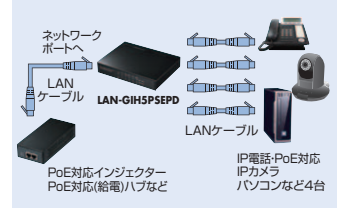

工場・倉庫 工場の敷地内	交通機関 道路・電車・トンネル	大規模施設 ドーム・運動場・体育館・遊園地など
----------------------------	-------------------------------	---------------------------------------

PoE対応スイッチングハブ

IEEE802.3at(PoE+)に対応 ギガビット対応PoEハブ。

【正面】 PoE給電対応ポート
アップリンクポート (PoE給電には非対応)

5ポート LAN-GIGAPOE52 8ポート LAN-GIGAPOE82

ギガビット対応PoEスイッチングハブ
LAN-GIGAPOE52 (5ポート) ¥19,800 (税抜価格)
LAN-GIGAPOE82 (8ポート) ¥32,800 (税抜価格)

RoHS 6	簡易紙箱パッケージ	10/100/1000スイッチ
ACアダプタ	ループ検知	静音ファンレス
放熱メタル	PoE	壁掛け対応

LAN-GIGAPOE82

最長180mまでPoE給電できる長距離伝送モードを搭載。

【正面】 アップリンクポート (PoE給電には非対応)
DIPスイッチ
ネットワークポート (PoE給電)

5ポート LAN-GIGAPOE51 8ポート LAN-GIGAPOE81

長距離伝送・ギガビット対応PoEスイッチングハブ
LAN-GIGAPOE51 (5ポート) ¥23,000 (税抜価格)
LAN-GIGAPOE81 (8ポート) ¥35,000 (税抜価格)

RoHS 6	簡易紙箱パッケージ	19インチマウント	10/100/1000スイッチ
電源内蔵	ループ検知	静音ファンレス	放熱メタル
PoE	壁掛け対応		

小型 PoEで受電、給電両対応のギガビット対応PoEハブ。

【背面】
ネットワークポート (PoE受電) ネットワークポート (PoE給電)

5ポート

ギガビットスイッチングハブ (5ポート、PoE受電給電両対応)
LAN-GIH5PSEPD
¥48,000 (税抜価格)