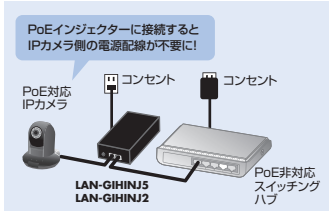

【正面】 PoE給電対応ポート
アップリンクポート (PoE給電には非対応)

5ポート LAN-GIGAPOE52 8ポート LAN-GIGAPOE82

ギガビット対応PoEスイッチングハブ
LAN-GIGAPOE52 (5ポート) ¥19,800 (税抜価格)
LAN-GIGAPOE82 (8ポート) ¥32,800 (税抜価格)

RoHS 6	簡易紙箱パッケージ	10/100/1000スイッチ
ACアダプタ	ループ検知	静音ファンレス
放熱メタル	PoE	壁掛け対応

LAN-GIGAPOE82

最長180mまでPoE給電できる長距離伝送モードを搭載。

【正面】 アップリンクポート (PoE給電には非対応)
DIPスイッチ
ネットワークポート (PoE給電)

5ポート LAN-GIGAPOE51 8ポート LAN-GIGAPOE81

長距離伝送・ギガビット対応PoEスイッチングハブ
LAN-GIGAPOE51 (5ポート) ¥23,000 (税抜価格)
LAN-GIGAPOE81 (8ポート) ¥35,000 (税抜価格)

RoHS 6	簡易紙箱パッケージ	19インチマウント	10/100/1000スイッチ
電源内蔵	ループ検知	静音ファンレス	放熱メタル
PoE	壁掛け対応		

小型 PoEで受電、給電両対応のギガビット対応PoEハブ。

【背面】
ネットワークポート (PoE受電) ネットワークポート (PoE給電)

5ポート

ギガビットスイッチングハブ (5ポート、PoE受電給電両対応)
LAN-GIH5PSEPD
¥48,000 (税抜価格)

RoHS 6	簡易紙箱パッケージ	10/100/1000スイッチ
電源内蔵	ループ検知	静音ファンレス
放熱メタル	PoE	壁掛け対応

PoEインジェクター・PoEエクステンダー

通常LANポートをPoE給電に変換。

LAN-GIHINJ5 LAN-GIHINJ2

1ポート

PoEインジェクター
LAN-GIHINJ5 (電源内蔵、IEEE802.3bt対応) ¥19,800 (税抜価格)
LAN-GIHINJ2 ¥11,000 (税抜価格)