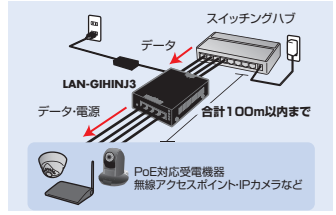

LAN-GIGAPOE82

最長180mまでPoE給電できる長距離伝送モードを搭載。

【正面】 アップリンクポート (PoE給電には非対応)
DIPスイッチ
ネットワークポート (PoE給電)

5ポート LAN-GIGAPOE51 8ポート LAN-GIGAPOE81

長距離伝送・ギガビット対応PoEスイッチングハブ
LAN-GIGAPOE51 (5ポート) ¥23,000 (税抜価格)
LAN-GIGAPOE81 (8ポート) ¥35,000 (税抜価格)

RoHS 6	簡易紙箱パッケージ	19インチマウント	10/100/1000スイッチ
電源内蔵	ループ検知	静音ファンレス	放熱メタル
PoE	壁掛け対応		

小型 PoEで受電、給電両対応のギガビット対応PoEハブ。

【背面】
ネットワークポート (PoE受電) ネットワークポート (PoE給電)

5ポート

ギガビットスイッチングハブ (5ポート、PoE受電給電両対応)
LAN-GIH5PSEPD
¥48,000 (税抜価格)

RoHS 6	簡易紙箱パッケージ	10/100/1000スイッチ
電源内蔵	ループ検知	静音ファンレス
放熱メタル	PoE	壁掛け対応

PoEインジェクター・PoEエクステンダー

通常LANポートをPoE給電に変換。

LAN-GIHINJ5 LAN-GIHINJ2

1ポート

PoEインジェクター
LAN-GIHINJ5 (電源内蔵、IEEE802.3bt対応) ¥19,800 (税抜価格)
LAN-GIHINJ2 ¥11,000 (税抜価格)

RoHS 6	簡易紙箱パッケージ	10/100/1000スイッチ
電源内蔵	ループ検知	静音ファンレス
放熱メタル	PoE	壁掛け対応

ネットワークに追加するだけでPoE給電対応ネットワークにできる。

LAN-GIHINJ3

4ポート

PoEインジェクター (4ポート対応)
LAN-GIHINJ3 ¥36,800 (税抜価格)

RoHS 6	簡易紙箱パッケージ	10/100/1000スイッチ
ACアダプタ	ループ検知	静音ファンレス
放熱メタル	PoE	壁掛け対応