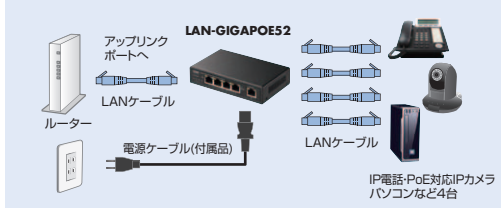

PoE LANハブ インジェクターのご紹介

防犯カメラの導入に!

PoE給電でこんなに便利!

LANケーブル1本で
電力 + データが供給できる。

コンセントからの電源供給が必要ないので、タコ足配線を避けられ安全。LANケーブルだけで電力供給できるので電源ケーブルが不要で、コンセントの追加工場の必要がありません。

電源確保が困難な場所で便利!

屋外、壁や天井等、電源確保や電源工事が困難な場所でもネットワーク機器の設置が可能です。

工場・倉庫 工場の敷地内	交通機関 道路・電車・トンネル	大規模施設 ドーム・運動場・体育館・遊園地など
----------------------------	-------------------------------	---------------------------------------

PoE対応スイッチングハブ

IEEE802.3at(PoE+)に対応 ギガビット対応PoEハブ。

【正面】 PoE給電対応ポート
アップリンクポート (PoE給電には非対応)

5ポート LAN-GIGAPOE52 8ポート LAN-GIGAPOE82

ギガビット対応PoEスイッチングハブ
LAN-GIGAPOE52 (5ポート) ¥19,800 (税抜価格)
LAN-GIGAPOE82 (8ポート) ¥32,800 (税抜価格)

RoHS 6	簡易紙箱パッケージ	10/100/1000スイッチ
ACアダプタ	ループ検知	静音ファンレス
放熱メタル	PoE	壁掛け対応

LAN-GIGAPOE82

最長180mまでPoE給電できる長距離伝送モードを搭載。

【正面】 アップリンクポート (PoE給電には非対応)
DIPスイッチ
ネットワークポート (PoE給電)

5ポート LAN-GIGAPOE51 8ポート LAN-GIGAPOE81

長距離伝送・ギガビット対応PoEスイッチングハブ
LAN-GIGAPOE51 (5ポート) ¥23,000 (税抜価格)
LAN-GIGAPOE81 (8ポート) ¥35,000 (税抜価格)