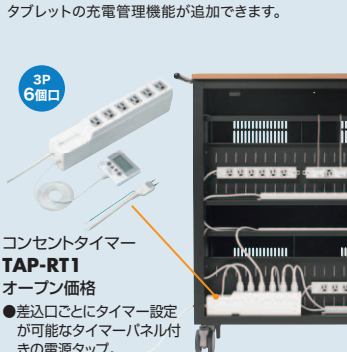

- サイズ・重量:W98×D185×H38mm・約800g

収納保管庫で電源管理する

10インチまでの
タブレット
44台
収納

タブレットとアダプタ類の
収納は別室構造。

前扉は全開して側面に
マグネット固定できるので、
機器が出し入れしやすい。

タブレットが出し入れ
しやすい縦型収納。

タブレット収納保管庫(44台収納)

CAI-CAB62LM 新価格

¥328,400 (税抜価格)

大型キャスター 鍵付き セキュリティキー対応

ケーブル口 ノックダウン組立式 大物製品

- タブレットを複数台収納できる鍵付き保管庫です(収納部有効寸:W33.5×D400×H290mm)。

- サイズ・重量:W900×D570×H1052mm・69kg

背面にタップ収納が可能

背面にはタップを収納できるスペースを設けています。また、タイマー付きタップ(TAP-RT1)を設置することで、タブレットの充電管理機能が追加できます。

3P
6個口

コンセントタイマー
TAP-RT1
オープン価格

- 差込口ごとにタイマー設定可能なタイマーパネル付きの電源タップ。

工物件タップ

3P
6個口

TAP-K6-03 オープン価格
(3P・6個口・0.3m)

TAP-KS6-1 新価格
(3P・6個口・1m) ¥5,100 (税抜価格)

3P
8個口