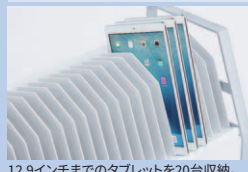

12.9インチまでのタブレットを20台収納。