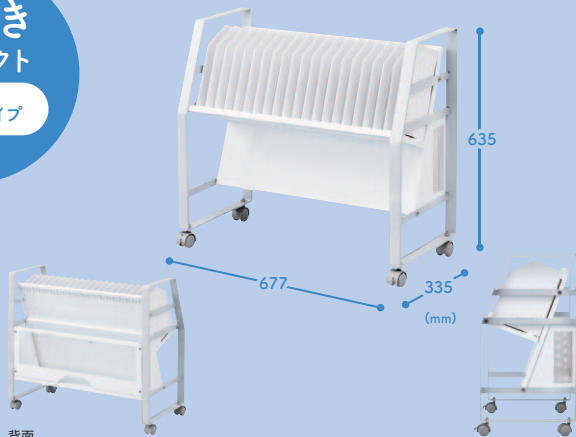

ササッと
出し入れ

スッカリ
収納

ファイルのように収納するから

タブレットを出し入れしやすく 省スペースで収納

タブレットワゴン

奥行き
コンパクト

1段タイプ

12.9×20
インチ
台収納

[収納可能サイズ] (mm)

- iPadシリーズ
- Chromebook
- Surfaceシリーズ

12.9インチまでのタブレットを20台収納。

背面にはタブなどが置ける。厚みのあるケース付きのタブレットも収納できる。

RAC-TABWG1N

タブレットワゴン ¥48,000(税抜価格) **新価格**

- キャスター
- ロックダウン組立式

- サイズ:W677×D335×H635mm・15.38kg
- 背面ボックス部有効内寸:W613×D74~167×H220mm
- 耐荷重:3kg ■総耐荷重:25kg

※機器を配置した状態での長距離の移動、移動させながらの使用を想定した構造にはなっていません。

背面

幅
コンパクト

2段タイプ

12.9×20
インチ
台収納

[収納可能サイズ] (mm)

- iPadシリーズ
- Chromebook
- Surfaceシリーズ

12.9インチまでのタブレットを20台(10台×2段)収納。

※キャスターは移動用キャスターではないため、移動用ラックとしての使用はできません。

背面

一緒に使えば便利!

差込口ごとにタイマー設定が可能なタイマーパネル付きの電源タップ。

- 3P
- 6個口

タイマー付きタップ
(3P・6個口・3m)
TAP-RT1
オープン価格

タイマー
設定
できる

10個口ACアダプタ対応ワイドピッチ、マグネット、ホコリ防止シャッター付き。