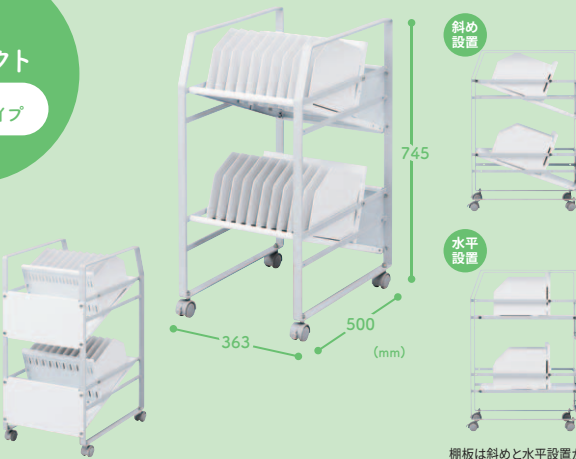

ササッと
出し入れ

スッカリ
収納

ファイルのように収納するから

タブレットを出し入れしやすく 省スペースで収納

タブレットワゴン

奥行き
コンパクト

1段タイプ

12.9×20
インチ
台収納

[収納可能サイズ] (mm)

- iPadシリーズ
- Chromebook
- Surfaceシリーズ

12.9インチまでのタブレットを20台収納。

背面にはタブなどが置ける。厚みのあるケース付きのタブレットも収納できる。

RAC-TABWG1N

タブレットワゴン ¥48,000(税抜価格) **新価格**

- キャスター
- ロックダウン組立式

- サイズ:W677×D335×H635mm・15.38kg
- 背面ボックス部有効内寸:W613×D74~167×H220mm
- 耐荷重:3kg ■総耐荷重:25kg

※機器を配置した状態での長距離の移動、移動させながらの使用を想定した構造にはなっていません。

背面

幅
コンパクト

2段タイプ

12.9×20
インチ
台収納

[収納可能サイズ] (mm)

- iPadシリーズ
- Chromebook
- Surfaceシリーズ

12.9インチまでのタブレットを20台(10台×2段)収納。

背面にはタブなど周辺機器が置けるフリースペース付き。厚みのあるケース付きのタブレットも収納できる。

RAC-TABWG2N

タブレットワゴン ¥48,000(税抜価格) **新価格**

- キャスター
- ロックダウン組立式

- サイズ:W363×D500×H745mm・15.82kg
- 背面ボックス部有効内寸(水平設置時):W313×D129×H322mm
- 有効内寸(斜め設置時):W313×D112~166×H278mm
- 耐荷重:3kg ■総耐荷重:25kg