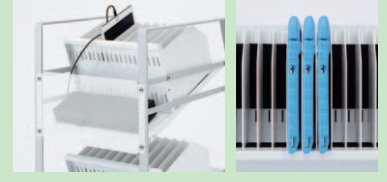

背面にはタブなど周辺機器が置けるフリースペース付き。厚みのあるケース付きのタブレットも収納できる。

RAC-TABWG2N

タブレットワゴン ¥48,000(税抜価格) **新価格**

- キャスター
- ロックダウン組立式

- サイズ:W363×D500×H745mm・15.82kg
- 背面ボックス部有効内寸(水平設置時):W313×D129×H322mm
- 有効内寸(斜め設置時):W313×D112~166×H278mm
- 耐荷重:3kg ■総耐荷重:25kg

※キャスターは移動用キャスターではないため、移動用ラックとしての使用はできません。

背面

一緒に使えば便利!

差込口ごとにタイマー設定が可能なタイマーパネル付きの電源タップ。

- 3P
- 6個口

タイマー付きタップ
(3P・6個口・3m)
TAP-RT1
オープン価格

タイマー
設定
できる

10個口ACアダプタ対応ワイドピッチ、マグネット、ホコリ防止シャッター付き。