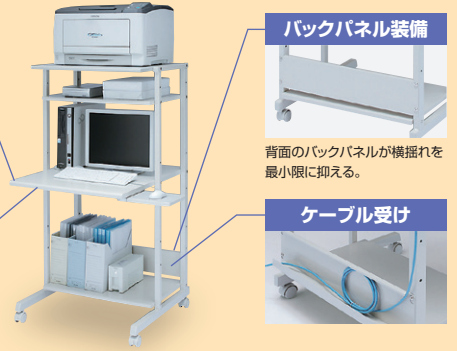

スチールタイプ

高耐荷重 100kg以上

オールスチール製

オールスチール製天板のため、重量の大きい機器を設置した場合でも、たわみが少なく安定しています。

高耐荷重タイプでレーザープリンター設置にも対応

各棚板の耐荷重をアップさせているため、レーザープリンターの設置にも対応、安心してたくさんの周辺機器を設置することができます。

- 共通
特長
- キャスター
 - マウステーブル
 - ケーブル・タップ受け
 - ロックダウン組立式

安全設計

当たっても危くない、丸角天板を採用。

天板の高さ可変

天板の高さを変更できる。

バックパネル装備

背面のバックパネルが横揺れを最小限に抑える。

ケーブル受け

スチール