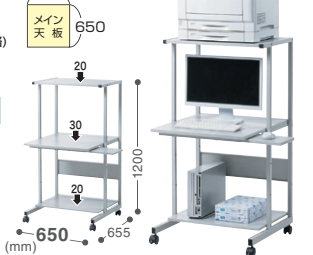

シンプル

上下棚・マウステーブル付き。

パソコンラック

RAC-EC73

¥30,000(税抜価格)

新価格

マウステーブル

耐荷重
70kg