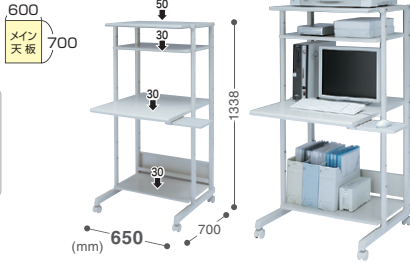

レーザープリンターも設置可能。高耐荷重140kg。

スチール製パソコンラック

RAC-EC2SN2 **新価格**

¥51,000(税抜価格)

A3レーザーPR対応

大物製品

耐荷重
140kg

詳細はこちら

スチール

立ち作業に最適なハイスタンド堅牢ラック。

スチール製ハイスタンドパソコンラック

RAC-EC7SN2 **新価格**

¥54,000(税抜価格)

キーボードスライダー

A3レーザーPR対応

耐荷重
130kg