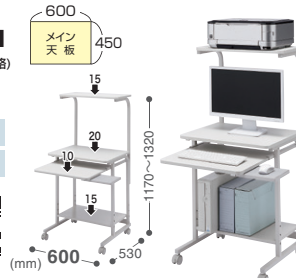

幅600mm。キーボードスライダー付き。

パソコンラック

RAC-EC32N

¥32,000(税抜価格)

新価格

キーボードスライダー

マウステーブル

耐荷重
60kg

ローコスト