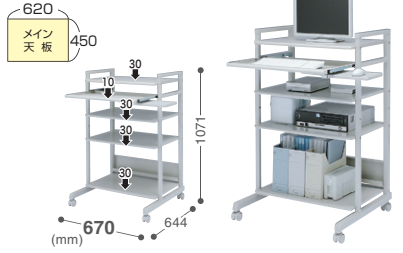

立ち作業に最適なハイスタンド堅牢ラック。

スチール製ハイスタンドパソコンラック

RAC-EC7SN2 **新価格**

¥54,000(税抜価格)

キーボードスライダー

A3レーザーPR対応

耐荷重
130kg

詳細はこちら