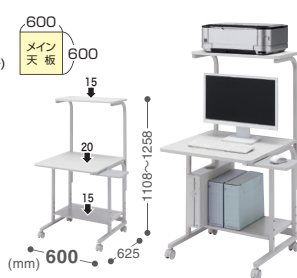

シンプルタイプ

耐荷重 55~75kg

必要機器を一括設置

パソコン式、プリンターなどパソコン環境に必要なものが収納できるシンプルラックです。

上棚奥行き450mm

レーザープリンターなどの設置ができる。

- 共通特長
- キャスター
 - ロックダウン組立式

ローコスト

幅600mm。省スペースに設置。

パソコンラック

RAC-EC31N

¥29,000(税抜価格)

新価格

マウステーブル

大物製品

耐荷重
50kg