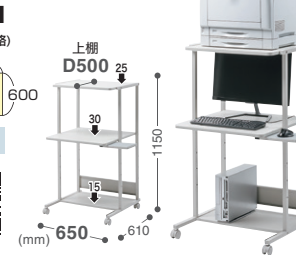

ローコスト

上棚の奥行き500mm。

パソコンラック

RAC-EC37N

¥25,000(税抜価格)

新価格

マウステーブル

耐荷重
60kg