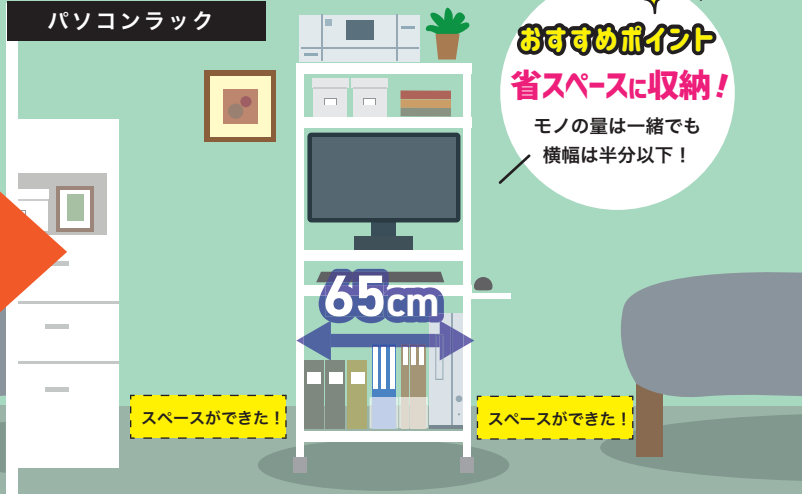

[縦空間を有効に使えるラック]

スタンダードタイプ 耐荷重 70~90kg

優しい手触りの木製天板仕様
木製天板は環境に優しい再生材料を使用しており、スチール製よりも優しい手触りです。

メイン天板の高さ変更可能
使用状況に合わせて、メイン天板の高さを変更することができます。

安全設計
当たっても危なくない、丸角天板を採用。

バックパネル装備
背面のバックパネルが横揺れを最小限に抑える。

スチール製下棚
下棚はマグネット付きの機器が固定・設置できるスチール製。