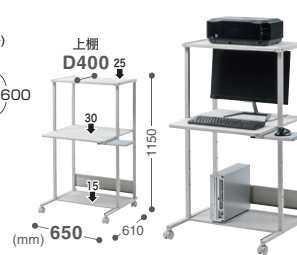

ローコスト

上棚の奥行き400mm。

パソコンラック

RAC-EC36N

¥24,000(税抜価格)

新価格

マウステーブル

耐荷重
60kg