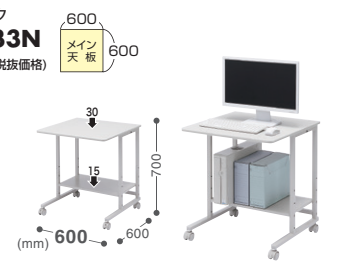

耐荷重
60kg

ローコスト

上棚のない高さ700mmのロータイプ。

パソコンラック

RAC-EC33N

¥18,000(税抜価格)

新価格

耐荷重
45kg