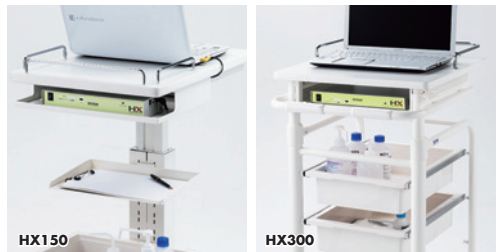

メモリー効果とは…ニッカド電池やニッケル水素電池のように電力を消費しきらず再充電すると一時的に容量が少なくなること。

大容量外付けリチウムイオンバッテリー。

HX150 • ARCA HX150 **166 Wh**
オープン価格

HX300 • ARCA HX300 **332 Wh**
オープン価格

- 3種類の電圧切替(DC12V、DC16V、DC19V)が可能で、電圧が異なる機器をお持ちの場合、接続機器ごとに電圧を切替えてご使用いただくことが可能です。
※接続機器の稼働電圧が上記電圧と異なる場合は、ご使用いただけない場合があります。
- ほとんどのノートパソコンに対応しています。
※別途専用の接続ケーブル(別売り)が必要です。
- USB Type-C出力ポートを搭載しているため、USB5Vで稼働する機器への給電が可能です。(最大3Aまで)
- 電気用品安全法の技術基準に適合しており、安全性は十分に確保しています。
- 電子カルテカートに設置できます。