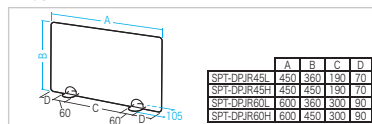

SPT-DPJRシリーズ デスクパーティション(自立式)

向かい合わせのデスクに
デスクの間に置けば
視線を遮り、集中力アップ。

フリーアドレスデスクに
隣からの覗き込みを防ぐ。

フロスト調の亚克力パネルの1面パーティション。高さ2種類。

組立

- 簡単に設置できる自立式デスクパーティションです。フロスト調の亚克力パネルなので、暗くならず圧迫感がありません。
- 高さは2サイズ、高さ360mmはスペースを仕切りながらも、顔を上げるとコミュニケーションが取りやすい高さです。高さ450mmはプライバシーに配慮し、業務に集中しやすい高さです。
- 出荷形態:ロックダウン組立式
- 材質:パネル/亚克力、L字プレート/スチール(エポキシ樹脂粉末塗装)
- 付属品:L型プレート(4個)、L字プレート/ホワイト
- カラー:パネル/フロスト調、L字プレート/ホワイト

品番	SPT-DPJR45L (H360mm)	SPT-DPJR45H (H450mm)	SPT-DPJR60L (H360mm)	SPT-DPJR60H (H450mm)
税抜価格	¥9,500	¥10,500	¥11,500	¥12,500
サイズ	W450xD105xH360mm・1.2kg	W450xD105xH450mm・1.3kg	W600xD105xH360mm・1.5kg	W600xD105xH450mm・1.8kg
梱包	1個口/516x394x60mm・1.8kg	1個口/516x484x60mm・2.3kg	1個口/666x394x60mm・2.1kg	1個口/666x484x60mm・2.6kg

SPT-0816N(H1602mm) パーティション ¥19,800 (税抜価格)

SPT-0818(H1800mm) パーティション ¥25,000 (税抜価格)

高さ1800mmタイプは、立っていても目線が完全に隠れ、パーティションの上からの覗き込みも防ぐことができます。
※モデルの身長は172cmです。

ポリカーボネート製パネルのシンプルで軽快なパーティション。

大物製品

- 簡易切りとしても使えて便利です。
- 乳白色のパネルなので部屋が暗くならず、圧迫感がありません。
- 脚部は、高さがなく邪魔になりにくいフラットバーです。