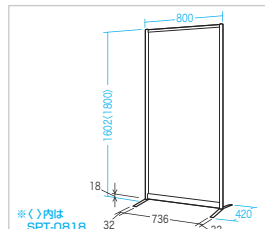

品番	SPT-DPJR45L (H360mm)	SPT-DPJR45H (H450mm)	SPT-DPJR60L (H360mm)	SPT-DPJR60H (H450mm)
税抜価格	¥9,500	¥10,500	¥11,500	¥12,500
サイズ	W450xD105xH360mm・1.2kg	W450xD105xH450mm・1.3kg	W600xD105xH360mm・1.5kg	W600xD105xH450mm・1.8kg
梱包	1個口/516x394x60mm・1.8kg	1個口/516x484x60mm・2.3kg	1個口/666x394x60mm・2.1kg	1個口/666x484x60mm・2.6kg

SPT-0816N(H1602mm) パーティション ¥19,800 (税抜価格)

SPT-0818(H1800mm) パーティション ¥25,000 (税抜価格)

高さ1800mmタイプは、立っていても目線が完全に隠れ、パーティションの上からの覗き込みも防ぐことができます。
※モデルの身長は172cmです。

ポリカーボネート製パネルのシンプルで軽快なパーティション。

大物製品

- 簡易切りとしても使えて便利です。
- 乳白色のパネルなので部屋が暗くならず、圧迫感がありません。
- 脚部は、高さがなく邪魔になりにくいフラットバーです。

サイズ	W800xD420xH1602(1800)mm・6.9(7.4)kg
梱包	1個口/1827(2036)×830x55mm・10(10.9)kg
出荷形態	ロックダウン組立式
材質	フレーム/スチール(エポキシ樹脂粉末塗装)、パネル/ポリカーボネート、キャップ/PP

※()内はSPT-0818
オプション
パーティション用ジョイントパーツ SPT-JP002 ¥3,500(税抜価格)
パーティション用簡易キャスター SPT-CAST ¥2,200(税抜価格)

サイズ	W1800xD400xH1800mm・16.7kg ※パーティション3枚を連結。 ※パネル部W581mm、連結部W28.5mm(W1800に展開時)
梱包	1個口/1987x626x77mm・20.7kg
出荷形態	ロックダウン組立式
材質	パネル/ポリカーボネート、連結部分/ABS樹脂、フレーム/スチール

サンワサプライ株式会社

岡山サブライセンター / 〒700-0825 岡山県岡山市北区田町1-10-1 TEL.086-223-3311 FAX.086-223-5123
東京サブライセンター / 〒140-8566 東京都品川区南大井6-5-8 TEL.03-5763-0011 FAX.03-5763-0033
札幌 TEL.011-611-3450 仙台 TEL.022-257-4638 名古屋 TEL.052-453-2031
大阪 TEL.06-6395-5310 福岡 TEL.092-471-6721