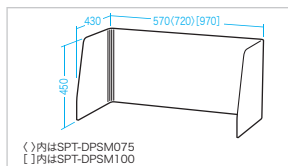

※2:(縦横比16:10) ※3:(縦横比16:9) ※4:(縦横比5:4) ※5:(縦横比21:9)

横からは画面が真っ黒!

視覚制御機能

ブラインドルーバー構造の機能を応用しています。
真正面から見ると支障なく画面が見えますが、斜めから見るとブラインドルーバーにより画面が真っ黒になります。

はっきり見える範囲60°

のぞき見防止!

パーティション

周囲からの視線を遮り、パーソナルスペースを簡単に作れる!

品番	SPT-DPSM060 (W600mm)	SPT-DPSM075 (W750mm)	SPT-DPSM100 (W1000mm)
税抜価格	¥11,500	¥14,500	¥16,500
サイズ	W570xD430xH450mm・1.14kg	W720xD430xH450mm・1.27kg	W970xD430xH450mm・1.48kg
梱包	1個口/550x465x54mm・1.64kg	1個口/705x465x54mm・1.72kg	1個口/955x465x54mm・1.98kg
材質	PET(フェルト)		