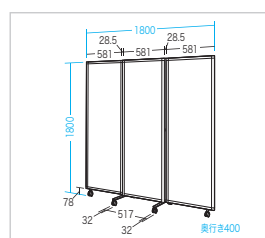

SPT-0816N(H1602mm) パーティション ¥19,800 (税抜価格)

SPT-0818(H1800mm) パーティション ¥25,000 (税抜価格)

高さ1800mmタイプは、立っていても目線が完全に隠れ、パーティションの上からの覗き込みも防ぐことができます。
※モデルの身長は172cmです。

ポリカーボネート製パネルのシンプルで軽快なパーティション。

大物製品

- 簡易切りとしても使えて便利です。
- 乳白色のパネルなので部屋が暗くならず、圧迫感がありません。
- 脚部は、高さがなく邪魔になりにくいフラットバーです。

サイズ	W800xD420xH1602(1800)mm・6.9(7.4)kg
梱包	1個口/1827(2036)×830x55mm・10(10.9)kg
出荷形態	ロックダウン組立式
材質	フレーム/スチール(エポキシ樹脂粉末塗装)、パネル/ポリカーボネート、キャップ/PP

※()内はSPT-0818
オプション
パーティション用ジョイントパーツ SPT-JP002 ¥3,500(税抜価格)
パーティション用簡易キャスター SPT-CAST ¥2,200(税抜価格)

SPT-3 パーティション(三連タイプ) ¥60,000 (税抜価格)

立っていても目線が完全に隠れ、パーティションの上からの覗き込みも防げる。

レイアウトの変更が簡単なキャスター付き三連タイプ。

大物製品

- 3連タイプのパーティションです。
- キャスター付きでレイアウトの変更が簡単です。
- パネルが360°回転するため、柔軟なレイアウトが可能です。
- ※キャスターは室内でのレイアウト変更などのため付属しています。段差などの衝撃に注意し、静かに動かしてください。

サイズ	W1800xD400xH1800mm・16.7kg ※パーティション3枚を連結。 ※パネル部W581mm、連結部W28.5mm(W1800に展開時)
梱包	1個口/1987x626x77mm・20.7kg
出荷形態	ロックダウン組立式
材質	パネル/ポリカーボネート、連結部分/ABS樹脂、フレーム/スチール

サンワサプライ株式会社

岡山サブライセンター / 〒700-0825 岡山県岡山市北区田町1-10-1 TEL.086-223-3311 FAX.086-223-5123
東京サブライセンター / 〒140-8566 東京都品川区南大井6-5-8 TEL.03-5763-0011 FAX.03-5763-0033
札幌 TEL.011-611-3450 仙台 TEL.022-257-4638 名古屋 TEL.052-453-2031
大阪 TEL.06-6395-5310 福岡 TEL.092-471-6721