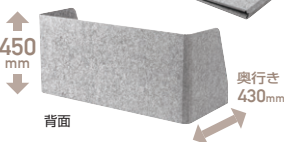

アタッチ
メント
式

テブ
式

受注発注品

CRT-PFNG116W、121W、
123W、133W、156W等※

品番	対応サイズ(型)	サイズ(WxH:mm)	取扱価格	品番	対応サイズ(型)	サイズ(WxH:mm)	取扱価格
CRT-PFNG116W	11.6ワイド※3	256.5x144.5	¥5,600	CRT-PFNG207W	20.7ワイド※3	459x259	¥26,500
CRT-PFNG121W	12.1ワイド※3	268x151	¥6,400	CRT-PFNG215W	21.5ワイド※3	476x268	¥26,500
CRT-PFNG121W2	12.1ワイド※2	262x164	¥7,400	CRT-PFNG220W	22.0ワイド※2	473x296	¥26,500
CRT-PFNG125W	12.5ワイド※3	277.5x155.5	¥6,700	CRT-PFNG230W	23.0ワイド※3	510x288	¥26,500
CRT-PFNG133W	13.3ワイド※3	294x166	¥6,900	CRT-PFNG236W	23.6ワイド※3	522x294	¥26,500
CRT-PFNG156W	15.6ワイド※3	344x193.5	¥10,900	CRT-PFNG238W	23.8ワイド※3	527x296	¥26,500
CRT-PFNG170W	17.0ワイド※2	369x230	¥12,800	CRT-PFNG240W	24.0ワイド※3	532x299	¥26,500
CRT-PFNG173W	17.3ワイド※3	383x215	¥14,000	CRT-PFNG240W2	24.0ワイド※2	519x324	¥26,500
CRT-PFNG170	17.0※4	338x271	¥15,200	CRT-PFNG245W	24.5ワイド※3	554x307	¥27,300
CRT-PFNG190	19.0※4	376x301	¥18,700	CRT-PFNG255W	25.5ワイド※3	553x311	¥27,300
CRT-PFNG185W	18.5ワイド※3	410x231	¥14,000	CRT-PFNG255W2	25.5ワイド※2	552x345	¥27,300
CRT-PFNG190W	19.0ワイド※2	408x255	¥18,700	CRT-PFNG270W	27.0ワイド※2	597.5x336	¥27,300
CRT-PFNG195W	19.5ワイド※3	432x239	¥14,000	CRT-PFNG280W	28.0ワイド※3	621x341	¥27,300
CRT-PFNG195W2	19.5ワイド※3	434x237	¥14,000	CRT-PFNG290W	29.0ワイド※5	672x283	¥27,300
CRT-PFNG195W3	19.5ワイド※2	418x262	¥18,700	CRT-PFNG300W	30.0ワイド※2	640x400	¥48,800
CRT-PFNG200W	20.0ワイド※3	442x249	¥14,600	CRT-PFNG320W	32.0ワイド※3	698x394	¥91,600

※2:(縦横比16:10) ※3:(縦横比16:9) ※4:(縦横比5:4) ※5:(縦横比21:9)

横からは画面が真っ黒!

視覚制御機能

ブラインドルーバー構造の機能を応用しています。
真正面から見ると支障なく画面が見えますが、斜めから見るとブラインドルーバーにより画面が真っ黒になります。

はっきり見える範囲60°

のぞき見防止!

パーティション

周囲からの視線を遮り、パーソナルスペースを簡単に作れる!

SPT-DPSMシリーズ デスクパーティション(三面タイプ)

軽量なので、簡単に設置できる。

コンパクトに折りたたむため。

吸音性のあるフェルト素材の三面パーティション。

組立出荷

- 柔らかな雰囲気のあるフェルトパーティションです。
- 三面タイプで自立するため、自由にレイアウトで設置できます。
- 会議テーブルやフリーアドレスデスクでパーソナルスペースを作ることができます。
- 試験や、プライバシーに配慮が必要な書類記入の際などに視線を遮ることができます。集中して作業できます。
- 吸音性のあるフェルト素材のパネルを立てることで、ダイレクトに届いていた声や音が届きにくくなります。
- 軽量で柔らかなフェルト素材なので、設置や移動が簡単です。
- 収納時は折りたたんで、平らな状態にして保管することができます。