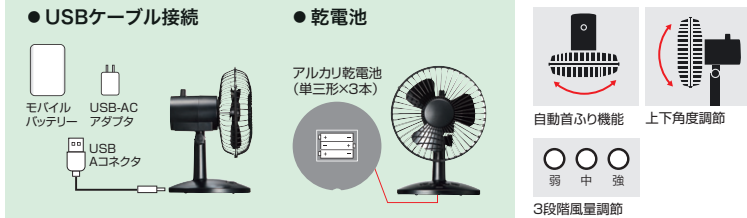

車でスマホ、タブレットを急速充電できる。

CAR-CHR76PD ¥3,500(税抜価格)
USB Power Delivery対応カーチャージャー

合計最大出力 30W **USB 2ポート** **12/24V車対応**

- 車のシガーソケットからUSB供給ができます。
- コネクタ:USB Type-Cポート/DC5V/3A、DC9V/2A、DC12V/1.5A(最大18W)
- ※接続する機器により自動で切替わります。
- USB Aポート/DC5V/2.4A(最大12W)
- サイズ:重量:約W28×D70.3×H28mm:約28g

詳しくはWEBへ

避難所の暑さ対策に USB扇風機

▼ USB給電、アルカリ乾電池のどちらでも使える

首振り機能で広範囲を涼しくできる。

USB-TOY94BK オープン価格
USB首振り扇風機(ブラック)

- 首振りつまみを回すと、左右に約40°の角度で稼働し、より広い範囲を涼しくします。
- コネクタ:USB Aコネクタ
- 電源:DC5V 500mA
- 単三アルカリ乾電池3本※アルカリ乾電池以外の乾電池では動作しません。
- サイズ:重量:W149×D135×H205mm:408g(電池・ケーブル含まず)
- ケーブル長:約1.2m