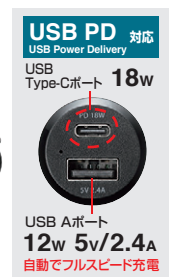

車でスマホ、タブレットを急速充電できる。

CAR-CHR76PD ¥3,500(税抜価格)
USB Power Delivery対応カーチャージャー

合計最大出力 30W **USB 2ポート** **12/24V車対応**

- ●車のシガーソケットからUSB供給ができます。
- ■コネクタ:USB Type-Cポート/DC5V/3A、DC9V/2A、DC12V/1.5A(最大18W)
- ※接続する機器により自動で切替わります。
- ■USB Aポート/DC5V/2.4A(最大12W)
- ■サイズ:重量:約W28×D70.3×H28mm:約28g

詳しくはWEBへ