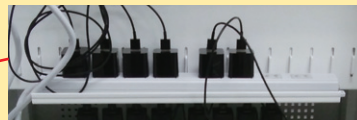

充電環境は
共通

■ ユーザー業種:一般企業

■ 所在地:神奈川県横浜市

■ 導入エリア:神奈川県

■ 時期:2019/6

導入の ポイント

- ① 駅により設置スペースが異なるため、現場調査をして提案をして欲しい。
- ② タップを入れて充電しながら、管理ができる保管庫が欲しい。
- ③ 電源関係までトータルで提案して欲しい。