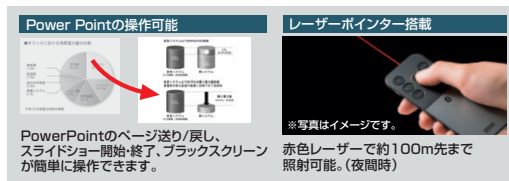

光学エンジン	DLP	解像度	1280×720
アスペクト比	16:9	フォーカス	マニュアル
光源・光源寿命	LED・約20000時間	明るさ	最大300ルーメン
スクリーンサイズ	30~100型	入力端子	HDMI Ver.1.3
投射距離	1.1~3.7m	バッテリー	リチウムイオン(バッテリー)
バッテリー容量	7500mAh	定格入力	15V 2.4A
連続投影時間	約2時間		
付属品	HDMIケーブル(約0.5m)、三脚、ACアダプタ、収納ポーチ、取扱説明書		
サイズ・重量	W125×D125×H31mm・約400g		
対応機種	HDMI出力できる機器 (スマートフォン/タブレット/パソコン/DVD/ブルーレイプレーヤー-PS3など)、 3.5mmステレオミニプラグ接続のヘッドホンなど		

## パワーポインター

効果的なプレゼンに最適。

iPadでもプレゼン操作ができるBluetooth 4.0と2.4GHzワイヤレス両対応。

2.4Gブルートゥースパワーポインター

**LP-RF108DS** ¥13,800 (税抜価格)

USB Windows 10 8.1 8 7 Vista XP Mac OS iOS

Bluetooth 2.4GHz 赤色 7ボタン

- Bluetooth 4.0と2.4GHzワイヤレスの両方に対応し、パソコンはもちろん、iPadでもプレゼン操作ができます。
- PowerPoint上での「ページ送り/戻し」の他に「スライドショー開始/終了」「ブラックスクリーン」がボタンを押すだけで操作できます。
- Bluetooth 4.0に対応しており、低電力で動作できるので電池の持ちが従来品より長くなっています。

インターフェース(適合規格)	Bluetooth Ver.4.0, USB HID Ver.1.1準拠 (Aタイプコネクタ) ※USB3.0/2.0にも対応。
ワイヤレス方式	2.4GHz RF電波方式, Bluetooth 4.0 ボタン 7ボタン
通信範囲	RF2.4GHz: 最大半径約20m, Bluetooth Ver.4.0: 最大半径約30m ※3
電池性能	連続動作時間: 約8時間 ※2
サイズ・重量	本体: W45×D125×H9.5mm・約50g, レシーバー: W13×D19×H4.5mm・約1g
付属品	レシーバー、充電ケーブル、取扱説明書
対応機種	Windows搭載 (DOS/V) パソコン、Apple Macシリーズ ※標準でUSBポートを持つ機種、iPhone 4s以降、iPad 第3世代以降 ※1
対応OS	<RF2.4GHz> Windows 10・8.1・8・7・Vista・XP、macOS 10.12~10.13, Mac OS X 10.4~10.11 <Bluetooth 4.0> Windows 10・8.1・8, macOS 10.12~10.13, Mac OS X 10.11, iOS9
対応アプリケーション	<Windows/Mac> Microsoft® PowerPoint®, Keynote, Acrobat Reader DC <iOS> PresenPro ※ AppStoreでダウンロードしてください。 ※1
※1・※2・※3は、下記 共通注意事項参照。	
<b>&lt;レーザーポインター仕様&gt;</b>	
レーザー波長	可視光半導体レーザー、650nm (赤色光)
レーザー出力	最大1mW レーザー到達距離 約100m (夜間時) ※環境によって異なります。