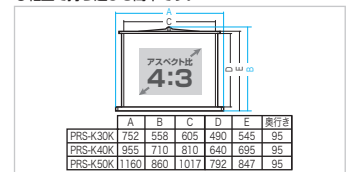

### モバイルスクリーン

**PRS-M40** ¥22,800 (税抜価格)

- 少人数の打合せや会議に最適な、デスク上で使うスクリーンです。
- 軽量、コンパクトで持ち運びに便利です。
- 脚を開き、ロックを解除して左右に開くだけですぐに使い、収納も簡単です。
- サイズ:W960×D240×H725mm・2.3kg
- 収納時サイズ:W88×D79×H725mm
- スクリーン表示サイズ:845×610mm
- アスペクト比:4:3
- 対角線サイズ:40型相当
- 材質:マット系

### プロジェクタースクリーン(机上式)

**PRS-Kシリーズ**

- 収納時はスリムでコンパクトなため、会議テーブルの上に置いてあっても邪魔になりません。
- 軽量で持ち運びも簡単です。

PRS-K30K

品番	<b>PRS-K30K</b>	<b>PRS-K40K</b>	<b>PRS-K50K</b>
税抜価格	¥17,800	¥19,800	¥24,800
サイズ	W752×D95×H558mm・1.18kg	W955×D95×H710mm・1.24kg	W1160×D95×H860mm・1.41kg
収納時サイズ	W752×D65×H43mm	W955×D65×H43mm	W1160×D65×H43mm
スクリーン表示サイズ	605×490mm	810×640mm	1017×792mm
材質	フィルム系		