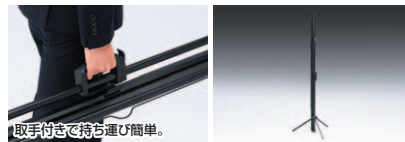

品番	60型 PRS-S60	80型 PRS-S80	90型 PRS-S90
税抜価格	¥18,800	¥23,000	¥27,500
サイズ	W1290×D550×H2110mm・6.8kg	W1690×D550×H2700mm・9.3kg	W1890×D550×H2900mm・9.1kg
収納時サイズ	W105×D150×H1340mm	W105×D150×H1740mm	W105×D150×H1940mm
スクリーン表示サイズ	1200×1368mm	1575×1760mm	1800×1960mm
アスペクト比	1:1	1:1	1:1
対角線サイズ	60型相当	80型相当	90型相当
材質	マット系	マット系	マット系