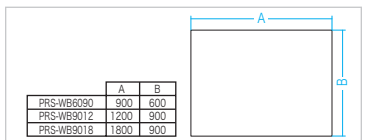

### プロジェクタースクリーン(マグネット式)

**PRS-WBシリーズ**

PRS-WB9012

未使用時は巻いて収納可能。

マグネット対応の黒板に貼付け可能。

トレーはマグネット付きでスチール面に取付け可能。

- マグネット式でスチール面に簡単に貼付けできるプロジェクター投影用スクリーンです。
- 表面はホワイトボード用マーカーペンで書き消しできるマットホワイトボードフィルム素材です。
- やわらかく薄い軽量マグネットシート素材です。
- マーカーペン(赤・黒)、イレーサー、トレーが付属しています。