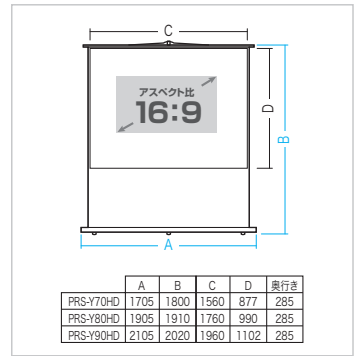

### PRS-Yシリーズ

- 床置き式のプロジェクタースクリーンで、ポールを立てて引き出したスクリーンを掛けるだけで設置できます。
- スクリーンの高さや位置を調整できます。
- 脚があるため、安定した設置ができます。

品番	80型 PRS-Y80K	85型 PRS-Y85K	100型 PRS-Y100K
税抜価格	¥41,800	¥47,800	¥61,800
サイズ・重量	W1700×D285×H2005mm・7kg	W1900×D285×H2285mm・8.1kg	W2100×D285×H2300mm・10.1kg
収納時サイズ	W1700×D126×H83mm	W1900×D126×H83mm	W2100×D126×H83mm
スクリーン表示サイズ	1560×1170mm	1760×1320mm	1960×1470mm
アスペクト比	4:3	4:3	4:3
対角線サイズ	80型相当	85型相当	100型相当
材質	フィルム系	フィルム系	フィルム系

## 大人数での会議やプレゼン、映像鑑賞に最適な持ち運べる床置き式。

プロジェクタースクリーン(床置き式・アスペクト比16:9)

### PRS-Y〇〇HDシリーズ

- 床置き式のプロジェクタースクリーンです。
- ポールを立てて引き出したスクリーンを掛けるだけで設置できます。
- スクリーンの高さや位置を調整できます。
- コンパクトに収納でき、ハンドル付きで持ち運びも簡単です。

品番	70型 PRS-Y70HD	80型 PRS-Y80HD	90型 PRS-Y90HD
税抜価格	¥42,800	¥47,800	¥62,800
サイズ・重量	W1705×D285×H1800mm・6.2kg	W1905×D285×H1910mm・6.8kg	W2105×D285×H2020mm・7.3kg
収納時サイズ	W1705×D126×H83mm	W1905×D126×H83mm	W2105×D126×H83mm
スクリーン表示サイズ	1560×877mm	1760×990mm	1960×1102mm
アスペクト比	16:9	16:9	16:9
対角線サイズ	70型相当	80型相当	90型相当
材質	フィルム系	フィルム系	フィルム系

ローラー

黒板面でスクリーンのローラーを転がすだけで、簡単に取付けできる。気泡も入りにくい。

サイズ	W1656×D51×H1046mm・3.1kg
収納時サイズ	W111×D51×H1046mm・3.1kg
スクリーン表示サイズ	1552×970mm
アスペクト比	16:10
対角線サイズ	72型相当
材質	プロジェクタースクリーン/PETフィルム・マグネットシート、ケース/アルミニウム・ABS樹脂、固定バー/PVC・ABS樹脂、ハンドル/PC