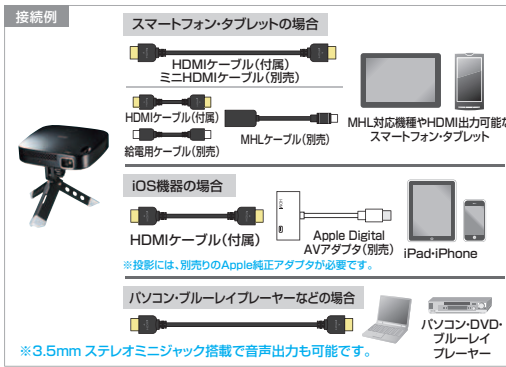

## モバイルプロジェクター

明るくて見やすい小型タイプ。

最大300ルーメンの高輝度で大容量バッテリー内蔵。

モバイルプロジェクター  
**PRJ-6** オープン価格

- バッテリー内蔵のモバイルバッテリーとしてはトップクラスの明るさ、300ルーメンを実現しました。
- HDMI入力端子付きで、HDMI出力できるスマートフォンや純正の「Apple Digital AVアダプタ」を使用した、iPhone/iPad/iPod Touchの画面をそのまま出力することができます。
- 周辺の明るさを検知し、自動的にプロジェクターの明るさを調整する「DLP IntelliBright」機能を採用しています。
- 細かい文字も読めるHD画質です。
- 台形補正機能付きで、水平最大40°まで自動的に補正されます。
- 7500mAhのバッテリーを内蔵しており、ACアダプタ不要でケーブル1本でスマートフォンと簡単に接続できます。
- モバイルバッテリー機能搭載で、緊急時の予備電源としても使用できます。

光学エンジン	DLP	解像度	1280×720
アスペクト比	16:9	フォーカス	マニュアル
光源・光源寿命	LED・約20000時間	明るさ	最大300ルーメン
スクリーンサイズ	30~100型	入力端子	HDMI Ver.1.3
投射距離	1.1~3.7m	バッテリー	リチウムイオン(バッテリー)
バッテリー容量	7500mAh	定格入力	15V 2.4A
連続投影時間	約2時間		
付属品	HDMIケーブル(約0.5m)、三脚、ACアダプタ、収納ポーチ、取扱説明書		
サイズ・重量	W125×D125×H31mm・約400g		
対応機種	HDMI出力できる機器 (スマートフォン/タブレット/パソコン/DVD/ブルーレイプレーヤー-PS3など)、 3.5mmステレオミニプラグ接続のヘッドホンなど		