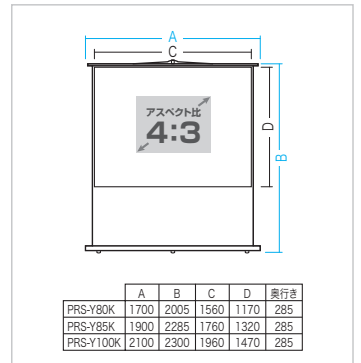

## 大人数での会議やプレゼンに最適、持ち運べる床置き式。

プロジェクタースクリーン(床置き式・アスペクト比4:3)

### PRS-Yシリーズ

- 床置き式のプロジェクタースクリーンで、ポールを立てて引き出したスクリーンを掛けるだけで設置できます。
- スクリーンの高さや位置を調整できます。
- 脚があるため、安定した設置ができます。

品番	80型 PRS-Y80K	85型 PRS-Y85K	100型 PRS-Y100K
税抜価格	¥41,800	¥47,800	¥61,800
サイズ・重量	W1700×D285×H2005mm・7kg	W1900×D285×H2285mm・8.1kg	W2100×D285×H2300mm・10.1kg
収納時サイズ	W1700×D126×H83mm	W1900×D126×H83mm	W2100×D126×H83mm
スクリーン表示サイズ	1560×1170mm	1760×1320mm	1960×1470mm
アスペクト比	4:3	4:3	4:3
対角線サイズ	80型相当	85型相当	100型相当
材質	フィルム系	フィルム系	フィルム系