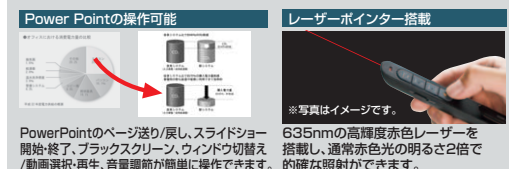

インターフェース(適合規格)	Bluetooth Ver.4.0, USB HID Ver.1.1準拠 (Aタイプコネクタ) ※USB3.0/2.0にも対応。
ワイヤレス方式	2.4GHz RF電波方式, Bluetooth 4.0 ボタン 7ボタン
通信範囲	RF2.4GHz: 最大半径約20m, Bluetooth Ver.4.0: 最大半径約30m ※3
電池性能	連続動作時間: 約8時間 ※2
サイズ・重量	本体: W45×D125×H9.5mm・約50g, レシーバー: W13×D19×H4.5mm・約1g
付属品	レシーバー、充電ケーブル、取扱説明書
対応機種	Windows搭載 (DOS/V) パソコン、Apple Macシリーズ ※標準でUSBポートを持つ機種、iPhone 4s以降、iPad 第3世代以降 ※1
対応OS	<RF2.4GHz> Windows 10・8.1・8・7・Vista・XP、macOS 10.12~10.13, Mac OS X 10.4~10.11 <Bluetooth 4.0> Windows 10・8.1・8, macOS 10.12~10.13, Mac OS X 10.11, iOS9
対応アプリケーション	<Windows/Mac> Microsoft® PowerPoint®, Keynote, Acrobat Reader DC <iOS> PresenPro ※ AppStoreでダウンロードしてください。 ※1
※1・※2・※3は、下記 共通注意事項参照。	
<b>&lt;レーザーポインター仕様&gt;</b>	
レーザー波長	可視光半導体レーザー、650nm (赤色光)
レーザー出力	最大1mW レーザー到達距離 約100m (夜間時) ※環境によって異なります。

通常赤色光の明るさ2倍の高輝度レーザー。

レッドレーザーパワーポインター  
**LP-RF109BK** ¥12,800 (税抜価格)

USB Windows 10 8.1 8 7 Vista XP Mac OS

2.4GHz 赤色 6ボタン

- ワイヤレスでページ操作が可能なので、手で持ったまま操作ができ、歩きながらのプレゼンテーションに最適です。
- PowerPoint上での「ページ送り/戻し」「スライドショー開始/終了」「ブラックスクリーン」「ウィンドウ切替え」「動画選択/再生」「音量調節」が簡単に操作できます。
- 電波障害に強い2.4GHzデジタル帯で、通信範囲が半径約30mの広範囲で使用可能です。
- 赤色のレーザー光線が約100m先まで照射できます。(夜間時)

インターフェース(コネクタ)	USB HID Ver.1.1準拠 (Aタイプコネクタ) ※USB3.0/2.0にも対応。
ワイヤレス方式	2.4GHz RF電波方式
通信範囲	最大半径約30m ※3 ボタン 6ボタン
レーザークラス	クラス2 レーザー波長 635nm (赤色光)
レーザー出力	最大1mW
レーザー到達距離	最大約100m (夜間時) ※環境によって異なります。
連続照射時間	約18時間 (充電時間/約2時間) ※2
サイズ・重量	本体/W139×D118×H20mm・約30g レシーバー/W12.5×D26.7×H5.2mm・約1g
付属品	レシーバー、充電用USBケーブル、ポーチ、取扱説明書
対応機種	Windows搭載 (DOS/V) パソコン、Apple Macシリーズ ※標準でUSBポートを持つ機種。
対応OS	Windows 10・8.1・8・7・Vista・XP、macOS 10.12~10.13, Mac OS X 10.4~10.11
対応アプリケーション	Microsoft PowerPoint 2003~2007・2010~2013・2016 PowerPoint for Mac 2011~2016、Keynote 6.6 (Mac OS X 10.10.4~)
※2・※3は、下記 共通注意事項参照。	