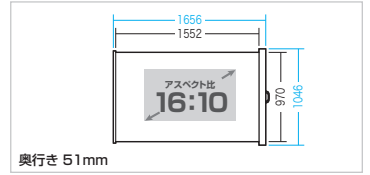

品番	40型 PRS-S40	75型 PRS-S75	85型 PRS-S85	105型 PRS-S105
税抜価格	¥16,800	¥28,000	¥35,000	¥45,000
サイズ	W970×D550×H1545mm・4.38kg	W1690×D550×H2700mm・7.3kg	W1890×D550×H2900mm・8.1kg	W2310×D870×H3100mm・11.3kg
収納時サイズ	W105×D150×H1045mm	W105×D150×H1740mm	W105×D150×H1940mm	W105×D150×H2330mm
スクリーン表示サイズ	812×610mm	1540×1155mm	1740×1305mm	2140×1607mm
アスペクト比	4:3	4:3	4:3	4:3
対角線サイズ	40型相当	75型相当	85型相当	105型相当
材質	マット系	マット系	マット系	マット系

### プロジェクタースクリーン(マグネット式ケース一体型)

**PRS-WBC72HD** ¥90,000 (税抜価格)

収納時

マグネットで簡単取付け。書き消しできる。

- スチール面や黒板に、マグネットで取付けできるプロジェクタースクリーンです。
- 使用後もローラーを転がすだけで簡単に収納できます。
- 表面はホワイトボード用マーカーペンで書き消しできるマットホワイトボードフィルム素材です。
- 持ち運びや保管に便利なケース一体型です。

ローラー

黒板面でスクリーンのローラーを転がすだけで、簡単に取付けできる。気泡も入りにくい。

サイズ	W1656×D51×H1046mm・3.1kg
収納時サイズ	W111×D51×H1046mm・3.1kg
スクリーン表示サイズ	1552×970mm
アスペクト比	16:10
対角線サイズ	72型相当
材質	プロジェクタースクリーン/PETフィルム・マグネットシート、ケース/アルミニウム・ABS樹脂、固定バー/PVC・ABS樹脂、ハンドル/PC