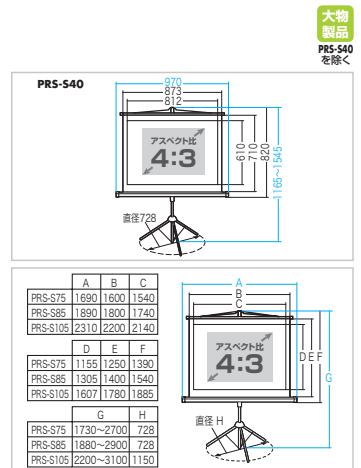

大物製品

大物製品

大物製品

大物製品

PRS-S40を除く