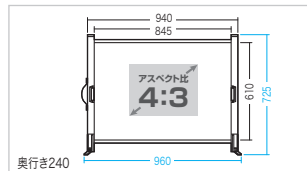

品番	<b>PRS-WB6090</b>	<b>PRS-WB9012</b>	<b>PRS-WB9018</b>
税抜価格	¥7,200	¥12,000	¥15,500
サイズ	W900×H600mm	W1200×H900mm	W1800×H900mm
厚さ	0.53mm	0.53mm	0.53mm
重量	0.86kg	1.85kg	2.85kg
材質	表面/PETシート、裏面/マグネットシート		
付属品	マーカーペン(赤・黒)、イレーサー、トレー		

#### オプション

補助マグネットシート **PRS-WBOP1** ¥2,700 (税抜価格)

- マグネットが付きにくい黒板用の補助マグネットシートです。
- 黒板に横造紙などを貼るためのマグネットとしても使えます。
- ※PRS-WB1212M-WB1218Mにも対応しています。■サイズ:W30×D2×H900mm・0.21kg

### モバイルスクリーン

**PRS-M40** ¥22,800 (税抜価格)

- 少人数の打合せや会議に最適な、デスク上で使うスクリーンです。
- 軽量、コンパクトで持ち運びに便利です。
- 脚を開き、ロックを解除して左右に開くだけですぐに使い、収納も簡単です。
- サイズ:W960×D240×H725mm・2.3kg
- 収納時サイズ:W88×D79×H725mm
- スクリーン表示サイズ:845×610mm
- アスペクト比:4:3
- 対角線サイズ:40型相当
- 材質:マット系