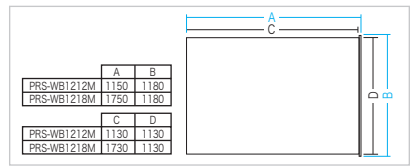

### プロジェクタースクリーン(マグネット式)

**PRS-WB〇〇Mシリーズ**

PRS-WB1218M

マーカーペン(赤・黒)、イレーサー、トレー付属。

巻取りパイプのくぼみにアルミバーをセットし、巻取りパイプを芯材とするとスムーズに巻取れる。裏面はやわらかく薄い軽量マグネットシート素材。

- 学校の黒板の高さ(1200mm)を考慮し、高さを1130mm(バーは1180mm)に設定しています。
- 表面はホワイトボード用マーカーペンで書き消しできるマットホワイトボードフィルム素材です。
- 使用しないときは、付属の巻取りパイプで簡単に収納することができます。
- シート本体にアルミバーと芯材が付き、黒板などへの貼付け作業時にシートが曲がりにくくなっています。

品番	<b>PRS-WB1212M</b>	<b>PRS-WB1218M</b>
税抜価格	¥21,000	¥29,000
サイズ	W1150×D13×H1180mm・2.25kg	W1750×D13×H1180mm・2.95kg
スクリーン表示サイズ	1130×1130mm	1730×1130mm
材質	表面/PET(ポリエチレンテレフタレート)シート、裏面/マグネットシート、アルミバー/アルミニウム・ポリカーボネート、巻取りパイプ/ABS樹脂	
付属品	マーカーペン(赤・黒)、イレーサー、トレー	