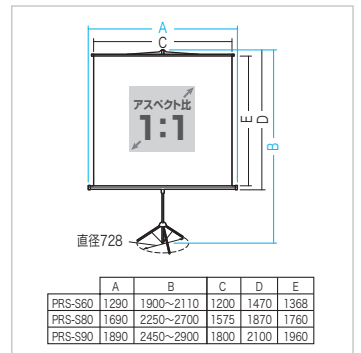

## 会議やOHPシートを使用したプレゼンに最適、持ち運べる三脚式。

プロジェクタースクリーン(三脚式・アスペクト比1:1)

### PRS-Sシリーズ

- 三脚一体型のスクリーンで、設置や移動が簡単です。
- スクリーンの高さや位置を調整できます。
- スクリーンの傾きは2段階の微調整ができます。
- 収納時は、スクリーンを縦方向に回転させ、コンパクトに収納できます。

品番	60型 PRS-S60	80型 PRS-S80	90型 PRS-S90
税抜価格	¥18,800	¥23,000	¥27,500
サイズ	W1290×D550×H2110mm・6.8kg	W1690×D550×H2700mm・9.3kg	W1890×D550×H2900mm・9.1kg
収納時サイズ	W105×D150×H1340mm	W105×D150×H1740mm	W105×D150×H1940mm
スクリーン表示サイズ	1200×1368mm	1575×1760mm	1800×1960mm
アスペクト比	1:1	1:1	1:1
対角線サイズ	60型相当	80型相当	90型相当
材質	マット系	マット系	マット系