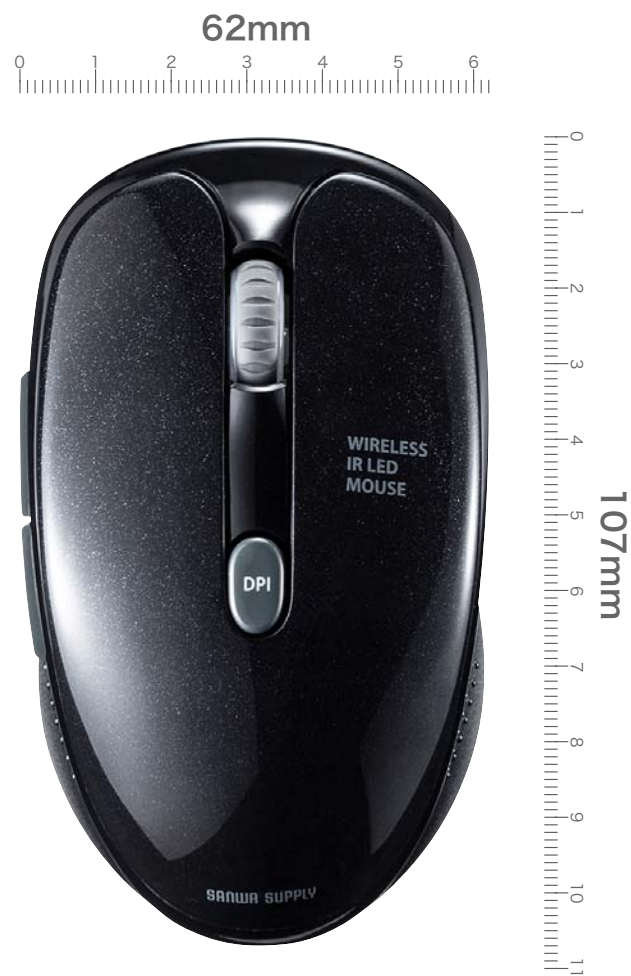

実物大印刷見本

MA-WIR152シリーズ

※この印刷データは印刷時にほぼ実物大となるよう作成しておりますが、パソコン・プリンタの環境により完全な再現ができない場合があります。
正確に実物大で印刷されたかどうかを確認したい場合は、製品外側の目盛を使って定規などでおはかりください。