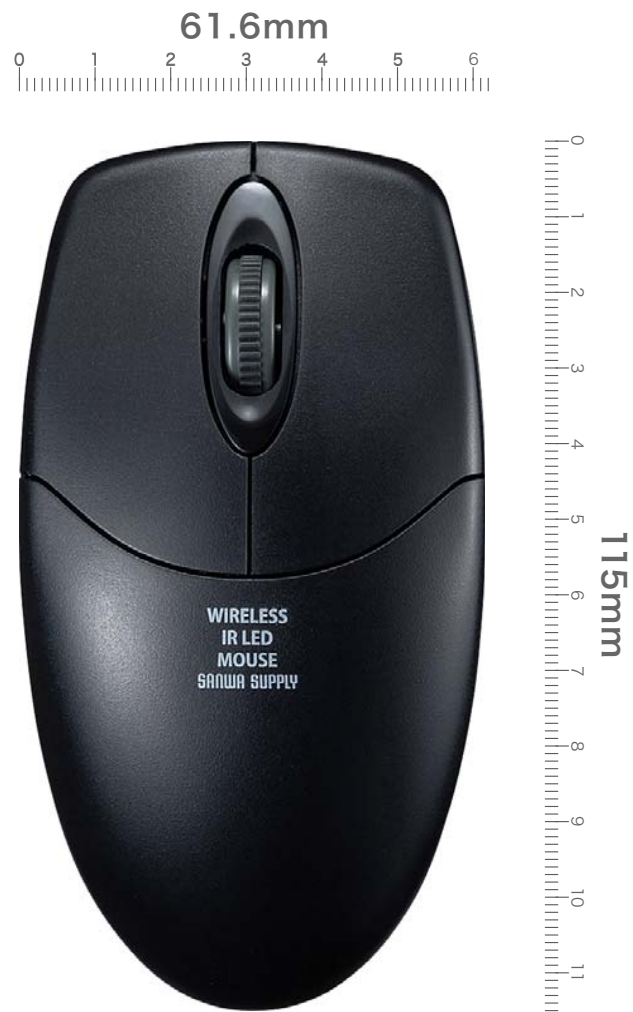

# 実物大印刷見本

MA-WIR151シリーズ

※この印刷データは印刷時にほぼ実物大となるよう作成しておりますが、パソコン・プリンタの環境により完全な再現ができない場合があります。  
正確に実物大で印刷されたかどうかを確認したい場合は、製品外側の目盛を使って定規などでおはかりください。