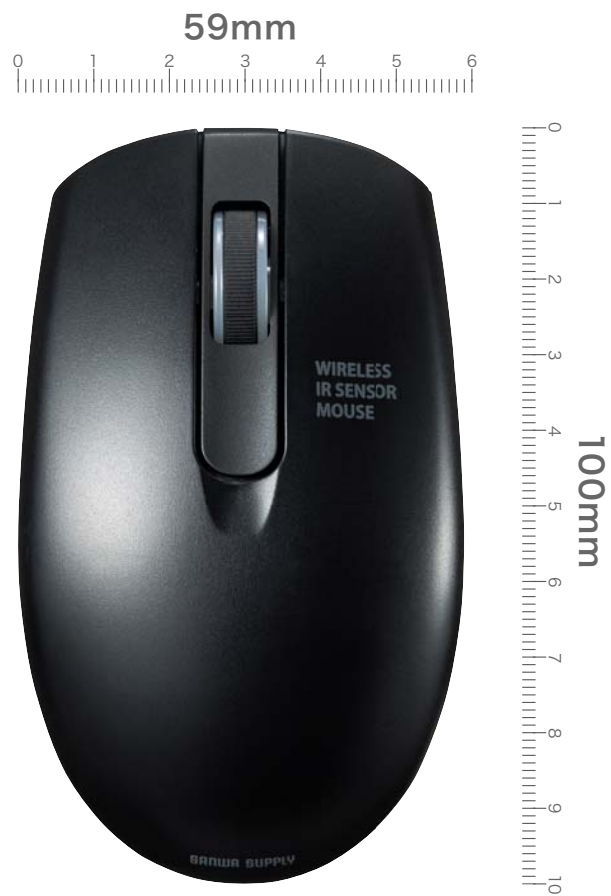

実物大印刷見本

MA-WIR132シリーズ

※この印刷データは印刷時にほぼ実物大となるよう作成しておりますが、パソコン・プリンタの環境により完全な再現ができない場合があります。
正確に実物大で印刷されたかどうかを確認したい場合は、製品外側の目盛を使って定規などでおはかりください。