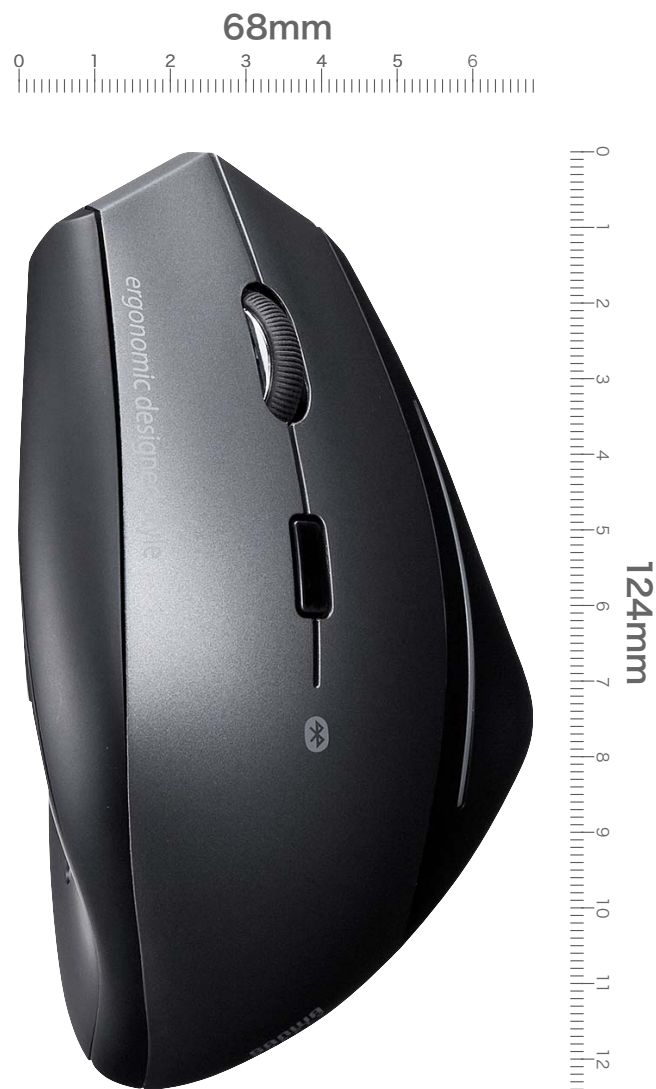

# 実物大印刷見本

MA-ERGBT15

※この印刷データは印刷時にほぼ実物大となるよう作成しておりますが、パソコン・プリンタの環境により完全な再現ができない場合があります。  
正確に実物大で印刷されたかどうかを確認したい場合は、製品外側の目盛を使って定規などでおはかりください。