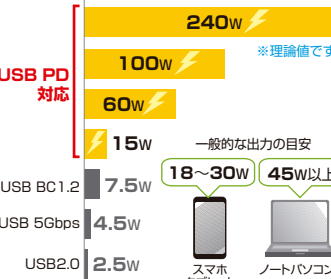

USB Type-Cとは
 分かりやすく解説!
 7701 🔍 検索 ◀サンワWEBで検索

USB Type-C
 ケーブル変換アダプタが選べる
 6703 🔍 検索 ◀サンワWEBで検索

USBの名称
 について
 7703 🔍 検索 ◀サンワWEBで検索

USB Type-C—Cケーブル早見表

データ転送速度で選ぶ

USBの転送速度は「1秒間にどれだけのデータを転送できるか」で表されています。

映像出力の可否で選ぶ

DisplayPort Altモードに対応
 USB Type-CコネクタでDisplayPortを利用できる拡張仕様。この規格に準拠したデバイスとケーブルを使うことで、4K解像度やそれ以上DisplayPort信号を1本のケーブルでやり取りできる。

- 8K** 8K(60Hz) 解像度に対応。
- 4K** 4K2K(60Hz) 解像度に対応。
- 4K** 4K2K(30Hz) 解像度に対応。
- FULL HD** FULL HD 1920×1080対応。

高速充電PDのW数で選ぶ

USB PDとは、最大240Wまでの出力に対応する、USB Type-C端子に対応した電源供給の規格のことです。
 ※導入の際は、すべてのUSB機器がUSB PD規格に対応する必要があります。

USB規格認証の有無で選ぶ

USB 40Gbps
 規格認証ケーブル

USB 20Gbps(USB3.2 Gen2x2)
 規格認証ケーブル

USB 10Gbps(USB3.2 Gen2/USB3.1 Gen2)
 規格認証ケーブル