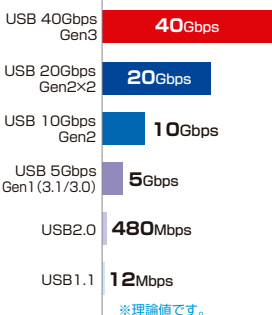

USB Type-Cとは
 分かりやすく解説!
 7701 🔍 検索 ◀サンワWEBで検索

USB Type-C
 ケーブル変換アダプタが選べる
 6703 🔍 検索 ◀サンワWEBで検索

USBの名称
 について
 7703 🔍 検索 ◀サンワWEBで検索

USB Type-C—Cケーブル早見表

データ転送速度で選ぶ

USBの転送速度は「1秒間にどれだけのデータを転送できるか」で表されています。

映像出力の可否で選ぶ

DisplayPort Altモードに対応
 USB Type-CコネクタでDisplayPortを利用できる拡張仕様。この規格に準拠したデバイスとケーブルを使うことで、4K解像度やそれ以上DisplayPort信号を1本のケーブルでやり取りできる。

- 8K** 8K(60Hz) 解像度に対応。
- 4K** 4K2K(60Hz) 解像度に対応。
- 4K** 4K2K(30Hz) 解像度に対応。
- FULL HD** FULL HD 1920×1080対応。