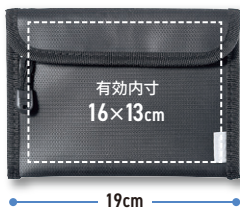

~10000mAh小型バッテリーに最適

小型バッテリー  
収納時

IN-FP1BK  
¥2,400 (税抜価格)

M サイズ

~20000mAh大型バッテリーや複数収納に

小型バッテリー  
2個収納時

IN-FP2BK  
¥2,800 (税抜価格)

名入れ可能!  
記念品などにも最適