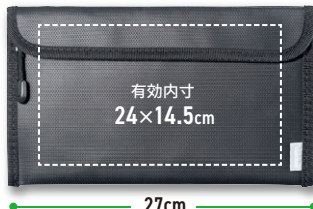

~10000mAh小型バッテリーに最適

小型バッテリー  
収納時

IN-FP1BK  
¥2,400 (税抜価格)

M サイズ

~20000mAh大型バッテリーや複数収納に

小型バッテリー  
2個収納時

IN-FP2BK  
¥2,800 (税抜価格)

名入れ可能!  
記念品などにも最適