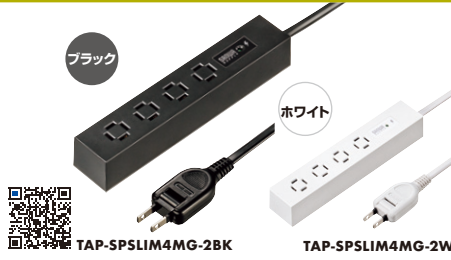

# 雷ガードタップを 導入しましょう!

落雷に  
備えて  
対策を!

効率よくムダなく差せる、車輪差し構造

AC雷ガード

強力マグネット付き

RoHS 6-10

**TAP-SPSLIM**MGシリーズ  
スリムタップ(マグネット付き・雷ガード付き)

個口数	コード長	カラー	品番	税抜価格
4個口	2m	●ブラック	TAP-SPSLIM4MG-2BK	¥3,200
		○ホワイト	TAP-SPSLIM4MG-2W	
6個口	2m	●ブラック	TAP-SPSLIM6MG-2BK	¥4,000
		○ホワイト	TAP-SPSLIM6MG-2W	
8個口	2m	●ブラック	TAP-SPSLIM8MG-2BK	¥4,800
		○ホワイト	TAP-SPSLIM8MG-2W	

サイズ:W167×D30×H25mm (TAP-SPSLIM4MG-2シリーズ)  
W220×D30×H25mm (TAP-SPSLIM6MG-2シリーズ)  
W264×D30×H25mm (TAP-SPSLIM8MG-2シリーズ)

小型ACアダプタを並べて差せる

AC雷ガード

一括集中スイッチ付き

RoHS 6-10

**TAP-SP2110N**シリーズ 雷ガードタップ

コード長	カラー	品番	税抜価格
1m	●ブラック	TAP-SP2110N-1BK	¥3,800
	○ホワイト	TAP-SP2110N-1W	
2m	●ブラック	TAP-SP2110N-2BK	¥4,000
	○ホワイト	TAP-SP2110N-2W	
3m	●ブラック	TAP-SP2110N-3BK	¥4,300
	○ホワイト	TAP-SP2110N-3W	
5m	●ブラック	TAP-SP2110N-5BK	¥4,800
	○ホワイト	TAP-SP2110N-5W	

サイズ:W300×D45×H27mm

ホコリ防止シャッター付き差込口採用、マグネット付き

AC雷ガード

シャッター付き

RoHS 6-10

**TAP-SP211**MGシリーズ 雷ガードタップ(2P)

コード長	個口数	品番	税抜価格	個口数	品番	税抜価格	個口数	品番	税抜価格
1m	3個口	TAP-SP2113MG-1WN	¥2,200	4個口	TAP-SP2114MG-1WN	¥2,300	6個口	TAP-SP2116MG-1WN	¥2,900
		TAP-SP2113MG-2WN	¥2,500		TAP-SP2114MG-2WN	¥2,600		TAP-SP2116MG-2WN	¥3,200
		TAP-SP2113MG-3WN	¥2,800		TAP-SP2114MG-3WN	¥2,900		TAP-SP2116MG-3WN	¥3,500
2m	3個口	TAP-SP2113MG-5WN	¥3,200	4個口	TAP-SP2114MG-5WN	¥3,500	6個口	TAP-SP2116MG-5WN	¥4,300

差込口:2P・3個口  
サイズ:W102×D40×H23mm

差込口:2P・4個口  
サイズ:W136×D40×H23mm

差込口:2P・6個口  
サイズ:W182×D40×H23mm

ホコリ防止シャッター付き

AC雷ガード

RoHS 6-10

一括集中スイッチ

eco