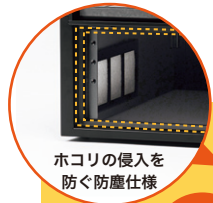

ネットワークレコーダー用 セキュリティラック

防塵

ネットワークレコーダー用
セキュリティラック
RAC-SLBOX6FA
¥77,000(税抜価格)

■重量:10.2kg

日本製

放熱ファン×1	アジャスター	ケーブル口	セキュリティワイヤー対応
鍵付	特注可能	組立出荷	

機器の持ち出しを防ぐ! 物理的な盗難防止に。

配線に便利なケーブル口付き