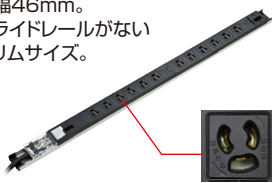

¥280,000(税抜価格)

サーバーラック用コンセント(PDU)

TAP-SVシリーズ

横幅55.4mm。
金具取付け用
スライドレール付き。

TAP-SVSLシリーズ

横幅46mm。
スライドレールがない
スリムサイズ。

TAP-SV2シリーズ

幅44mmのスリムサイズで
設置場所を選ばない。