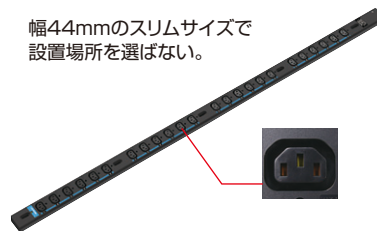

¥280,000(税抜価格)

サーバーラック用コンセント(PDU)

TAP-SVシリーズ

横幅55.4mm。
金具取付け用
スライドレール付き。

TAP-SVSLシリーズ

横幅46mm。
スライドレールがない
スリムサイズ。

TAP-SV2シリーズ

幅44mmのスリムサイズで
設置場所を選ばない。