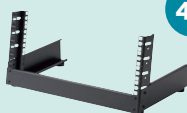

## 19インチマウントラック

壁面に垂直取付け

耐荷重  
50kg

壁面やデスク下へ取付け可能な  
垂直19インチラックマウントブラケット

壁掛け式

通信ボックス内の  
木製基板に設置可能

ネットワーク機器を壁沿いに  
まとめて省スペース化できます。

EIA規格準拠

■サイズ・重量:W505×D152×H140mm・870g

3U

CP-WL3UBK  
¥12,800 (税抜価格)

■サイズ・重量:W505×D152×H149mm・1.04kg

音響関連機器取付け

卓上に設置、省スペースタイプの  
卓上19インチマウントラック

卓上式

EIA規格準拠 ノックダウン組立式

オープンタイプで快適に  
機器を操作・配線

傾斜付きで操作しやすい  
81.5° 斜め設計で、取付けた  
機器の操作や確認が  
スムーズに行えます。

頑丈な  
スチール製

ネジでしっかり固定

LANハブ取付け

4U

CP-TB4UBK  
¥12,800 (税抜価格)

■サイズ・重量:W497×D301.5×H245mm・2kg