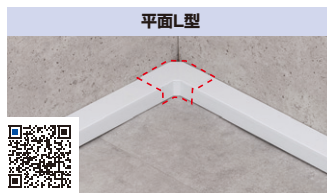

様々な
配線を
整理!

見た目もスッキリ、ケーブルの破損も防げる
ケーブルモールラインアップ

ケーブルモール。強力な両面テープ付き、釘との併用も可能。

CA-KKシリーズ

- 裏面に、クッション性がある強力な、両面テープを貼り付け済みです。
- ※接続部品(L型、出角、入角・直線)には両面テープはありません。
- 本体底面に釘またはネジ止め用の穴が3ヶ所あり、両面テープとの併用で確実に固定できます。
- ※カバー中央と中央から左右465mmの位置に直径4mmの穴が3ヶ所あいています。

ケーブルカバー寸法図

幅 (mm)	ケーブルカバー		L型		出角(デズミ)		入角(イリスミ)		直線	
	品番・税抜価格	LANケーブル 収容数	品番・税抜価格	品番・税抜価格	品番・税抜価格	品番・税抜価格	品番・税抜価格	品番・税抜価格	品番・税抜価格	
17.0	CA-KK17 ¥480	2本	CA-KK17L ¥300	CA-KK17D ¥300	CA-KK17R ¥300	CA-KK17J ¥300				
22.0	CA-KK22 ¥600	3本	CA-KK22L ¥380	CA-KK22D ¥380	CA-KK22R ¥380	CA-KK22J ¥380				
26.0	CA-KK26 ¥1,080	6本	—	—	—	—				
33.0	CA-KK33N ¥1,480	8本	—	—	—	—				
17.0	CA-KK17BR ¥480	2本	CA-KK17BRL ¥300	CA-KK17BRD ¥300	CA-KK17BRR ¥300	CA-KK17BRJ ¥300				
22.0	CA-KK22BR ¥600	3本	CA-KK22BRL ¥380	CA-KK22BRD ¥380	CA-KK22BRR ¥380	CA-KK22BRJ ¥380				
26.0	CA-KK26BR ¥1,080	6本	—	—	—	—				
33.0	CA-KK33BRN ¥1,480	8本	—	—	—	—				
17.0	CA-KK17MW ¥480	2本	CA-KK17MWL ¥300	CA-KK17MWD ¥300	CA-KK17MWR ¥300	CA-KK17MWJ ¥300				
22.0	CA-KK22MW ¥600	3本	CA-KK22MWL ¥380	CA-KK22MWD ¥380	CA-KK22MWR ¥380	CA-KK22MWJ ¥380				
26.0	CA-KK26MW ¥1,080	6本	—	—	—	—				
33.0	CA-KK33MW ¥1,480	8本	—	—	—	—				
17.0	CA-KK17BK ¥480	2本	CA-KK17BKL ¥300	CA-KK17BKD ¥300	CA-KK17BKR ¥300	CA-KK17BKJ ¥300				
22.0	CA-KK22BK ¥600	3本	CA-KK22BKL ¥380	CA-KK22BKD ¥380	CA-KK22BKR ¥380	CA-KK22BKJ ¥380				
26.0	CA-KK26BK ¥1,080	6本	—	—	—	—				
33.0	CA-KK33BK ¥1,480	8本	—	—	—	—				

配線ダクト。ねじ止め可能。

CA-KK○Wシリーズ

- 床のコーナーや壁面に配線するためのケーブル配線ダクトです。
- 硬質塩化ビニル製で衝撃に強く、嵌合性が高く、ケーブルを何本通しても外れにくい仕様です。
- 長さ: 1m

品番	CA-KK40W	CA-KK60W	CA-KK80W
税抜価格	¥2,200	¥4,000	¥7,200
サイズ	W40×D30mm	W60×D40mm	W80×D60mm

配線ダクト(CA-KK40・60・80W用)接続部品。

- 床のコーナーや壁面に配線できます。
- 材質: ASA樹脂

平面L型・ホワイト

CA-KK○Lシリーズ

CA-KK40L 床のコーナーに設置ができる。

内外L型・ホワイト

CA-KK○DRシリーズ

CA-KK40DR 外曲がり、内曲がりの設置ができる。

連結カバー・ホワイト