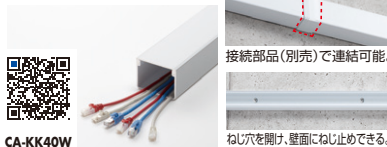

様々な
配線を
整理!

見た目もスッキリ、ケーブルの破損も防げる
ケーブルモールラインアップ

ケーブルモール。強力な両面テープ付き、釘との併用も可能。

CA-KKシリーズ

- 裏面に、クッション性がある強力な、両面テープを貼り付け済みです。
- ※接続部品(L型、出角、入角・直線)には両面テープはありません。
- 本体底面に釘またはネジ止め用の穴が3ヶ所あり、両面テープとの併用で確実に固定できます。
- ※カバー中央と中央から左右465mmの位置に直径4mmの穴が3ヶ所あいています。

ケーブルカバー寸法図

幅 (mm)	ケーブルカバー		L型		出角(デズミ)		入角(イリスミ)		直線	
	品番・税抜価格	LANケーブル 収容数	品番・税抜価格	品番・税抜価格	品番・税抜価格	品番・税抜価格	品番・税抜価格	品番・税抜価格	品番・税抜価格	
17.0	CA-KK17 ¥480	2本	CA-KK17L ¥300	CA-KK17D ¥300	CA-KK17R ¥300	CA-KK17J ¥300				
22.0	CA-KK22 ¥600	3本	CA-KK22L ¥380	CA-KK22D ¥380	CA-KK22R ¥380	CA-KK22J ¥380				
26.0	CA-KK26 ¥1,080	6本	—	—	—	—				
33.0	CA-KK33N ¥1,480	8本	—	—	—	—				
17.0	CA-KK17BR ¥480	2本	CA-KK17BRL ¥300	CA-KK17BRD ¥300	CA-KK17BRR ¥300	CA-KK17BRJ ¥300				
22.0	CA-KK22BR ¥600	3本	CA-KK22BRL ¥380	CA-KK22BRD ¥380	CA-KK22BRR ¥380	CA-KK22BRJ ¥380				
26.0	CA-KK26BR ¥1,080	6本	—	—	—	—				
33.0	CA-KK33BRN ¥1,480	8本	—	—	—	—				
17.0	CA-KK17MW ¥480	2本	CA-KK17MWL ¥300	CA-KK17MWD ¥300	CA-KK17MWR ¥300	CA-KK17MWJ ¥300				
22.0	CA-KK22MW ¥600	3本	CA-KK22MWL ¥380	CA-KK22MWD ¥380	CA-KK22MWR ¥380	CA-KK22MWJ ¥380				
26.0	CA-KK26MW ¥1,080	6本	—	—	—	—				
33.0	CA-KK33MW ¥1,480	8本	—	—	—	—				
17.0	CA-KK17BK ¥480	2本	CA-KK17BKL ¥300	CA-KK17BKD ¥300	CA-KK17BKR ¥300	CA-KK17BKJ ¥300				
22.0	CA-KK22BK ¥600	3本	CA-KK22BKL ¥380	CA-KK22BKD ¥380	CA-KK22BKR ¥380	CA-KK22BKJ ¥380				
26.0	CA-KK26BK ¥1,080	6本	—	—	—	—				
33.0	CA-KK33BK ¥1,480	8本	—	—	—	—				

配線ダクト。ねじ止め可能。

CA-KK○Wシリーズ

- 床のコーナーや壁面に配線するためのケーブル配線ダクトです。
- 硬質塩化ビニル製で衝撃に強く、嵌合性が高く、ケーブルを何本通しても外れにくい仕様です。
- 長さ: 1m

品番	CA-KK40W	CA-KK60W	CA-KK80W
税抜価格	¥2,200	¥4,000	¥7,200
サイズ	W40×D30mm	W60×D40mm	W80×D60mm

配線ダクト(CA-KK40・60・80W用)接続部品。

- 床のコーナーや壁面に配線できます。
- 材質: ASA樹脂

平面L型・ホワイト

CA-KK○Lシリーズ

CA-KK40L 床のコーナーに設置ができる。

内外L型・ホワイト

CA-KK○DRシリーズ

CA-KK40DR 外曲がり、内曲がりの設置ができる。

連結カバー・ホワイト