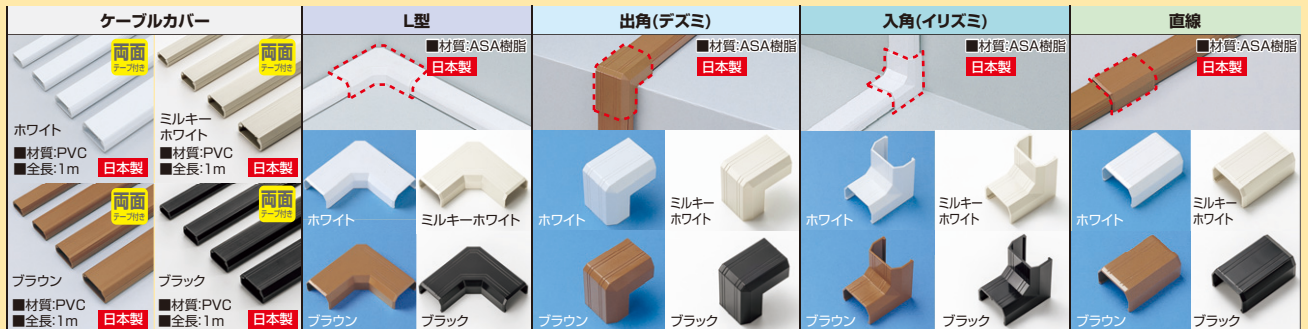

様々な
配線を
整理!

見た目もスッキリ、ケーブルの破損も防げる
ケーブルモールラインアップ

ケーブルモール。強力な両面テープ付き、釘との併用も可能。

CA-KKシリーズ

- 裏面に、クッション性がある強力な、両面テープを貼り付け済みです。
- ※接続部品(L型、出角、入角・直線)には両面テープはありません。
- 本体底面に釘またはネジ止め用の穴が3ヶ所あり、両面テープとの併用で確実に固定できます。
- ※カバー中央と中央から左右465mmの位置に直径4mmの穴が3ヶ所あいています。

ケーブルカバー寸法図

幅 (mm)	ケーブルカバー		L型		出角(デズミ)		入角(イリスミ)		直線	
	品番・税抜価格	LANケーブル 収容数	品番・税抜価格	品番・税抜価格	品番・税抜価格	品番・税抜価格	品番・税抜価格	品番・税抜価格	品番・税抜価格	
17.0	CA-KK17 ¥480	2本	CA-KK17L ¥300	CA-KK17D ¥300	CA-KK17R ¥300	CA-KK17J ¥300				
22.0	CA-KK22 ¥600	3本	CA-KK22L ¥380	CA-KK22D ¥380	CA-KK22R ¥380	CA-KK22J ¥380				
26.0	CA-KK26 ¥1,080	6本	—	—	—	—				
33.0	CA-KK33N ¥1,480	8本	—	—	—	—				
17.0	CA-KK17BR ¥480	2本	CA-KK17BRL ¥300	CA-KK17BRD ¥300	CA-KK17BRR ¥300	CA-KK17BRJ ¥300				
22.0	CA-KK22BR ¥600	3本	CA-KK22BRL ¥380	CA-KK22BRD ¥380	CA-KK22BRR ¥380	CA-KK22BRJ ¥380				
26.0	CA-KK26BR ¥1,080	6本	—	—	—	—				
33.0	CA-KK33BRN ¥1,480	8本	—	—	—	—				
17.0	CA-KK17MW ¥480	2本	CA-KK17MWL ¥300	CA-KK17MWD ¥300	CA-KK17MWR ¥300	CA-KK17MWJ ¥300				
22.0	CA-KK22MW ¥600	3本	CA-KK22MWL ¥380	CA-KK22MWD ¥380	CA-KK22MWR ¥380	CA-KK22MWJ ¥380				
26.0	CA-KK26MW ¥1,080	6本	—	—	—	—				
33.0	CA-KK33MW ¥1,480	8本	—	—	—	—				
17.0	CA-KK17BK ¥480	2本	CA-KK17BKL ¥300	CA-KK17BKD ¥300	CA-KK17BKR ¥300	CA-KK17BKJ ¥300				
22.0	CA-KK22BK ¥600	3本	CA-KK22BKL ¥380	CA-KK22BKD ¥380	CA-KK22BKR ¥380	CA-KK22BKJ ¥380				
26.0	CA-KK26BK ¥1,080	6本	—	—	—	—				
33.0	CA-KK33BK ¥1,480	8本	—	—	—	—				

配線ダクト。ねじ止め可能。

CA-KK○Wシリーズ

- 床のコーナーや壁面に配線するためのケーブル配線ダクトです。
- 硬質塩化ビニル製で衝撃に強く、嵌合性が高く、ケーブルを何本通しても外れにくい仕様です。
- 長さ: 1m

品番	CA-KK40W	CA-KK60W	CA-KK80W
税抜価格	¥2,200	¥4,000	¥7,200
サイズ	W40×D30mm	W60×D40mm	W80×D60mm

配線ダクト(CA-KK40・60・80W用)接続部品。

- 床のコーナーや壁面に配線できます。
- 材質: ASA樹脂

平面L型・ホワイト

CA-KK○Lシリーズ

CA-KK40L 床のコーナーに設置ができる。

内外L型・ホワイト

CA-KK○DRシリーズ

CA-KK40DR 外曲がり、内曲がりの設置ができる。

連結カバー・ホワイト