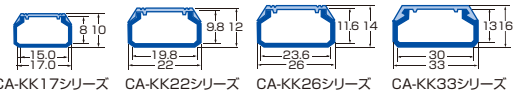

様々な
配線を
整理!

見た目もスッキリ、ケーブルの破損も防げる
ケーブルモールラインアップ

ケーブルモール。強力な両面テープ付き、釘との併用も可能。

CA-KKシリーズ

- 裏面に、クッション性がある強力な、両面テープを貼り付け済みです。
- ※接続部品(L型、出角、入角・直線)には両面テープはありません。
- 本体底面に釘またはネジ止め用の穴が3ヶ所あり、両面テープとの併用で確実に固定できます。
- ※カバー中央と中央から左右465mmの位置に直径4mmの穴が3ヶ所あいています。

ケーブルカバー寸法図

幅 (mm)	ケーブルカバー		L型		出角(デズミ)		入角(イリスミ)		直線	
	品番・税抜価格	LANケーブル 収容数	品番・税抜価格	品番・税抜価格	品番・税抜価格	品番・税抜価格	品番・税抜価格	品番・税抜価格	品番・税抜価格	
17.0	CA-KK17 ¥480	2本	CA-KK17L ¥300	CA-KK17D ¥300	CA-KK17R ¥300	CA-KK17J ¥300				
22.0	CA-KK22 ¥600	3本	CA-KK22L ¥380	CA-KK22D ¥380	CA-KK22R ¥380	CA-KK22J ¥380				
26.0	CA-KK26 ¥1,080	6本	—	—	—	—				
33.0	CA-KK33N ¥1,480	8本	—	—	—	—				
17.0	CA-KK17BR ¥480	2本	CA-KK17BRL ¥300	CA-KK17BRD ¥300	CA-KK17BRR ¥300	CA-KK17BRJ ¥300				
22.0	CA-KK22BR ¥600	3本	CA-KK22BRL ¥380	CA-KK22BRD ¥380	CA-KK22BRR ¥380	CA-KK22BRJ ¥380				
26.0	CA-KK26BR ¥1,080	6本	—	—	—	—				
33.0	CA-KK33BRN ¥1,480	8本	—	—	—	—				
17.0	CA-KK17MW ¥480	2本	CA-KK17MWL ¥300	CA-KK17MWD ¥300	CA-KK17MWR ¥300	CA-KK17MWJ ¥300				
22.0	CA-KK22MW ¥600	3本	CA-KK22MWL ¥380	CA-KK22MWD ¥380	CA-KK22MWR ¥380	CA-KK22MWJ ¥380				
26.0	CA-KK26MW ¥1,080	6本	—	—	—	—				
33.0	CA-KK33MW ¥1,480	8本	—	—	—	—				
17.0	CA-KK17BK ¥480	2本	CA-KK17BKL ¥300	CA-KK17BKD ¥300	CA-KK17BKR ¥300	CA-KK17BKJ ¥300				
22.0	CA-KK22BK ¥600	3本	CA-KK22BKL ¥380	CA-KK22BKD ¥380	CA-KK22BKR ¥380	CA-KK22BKJ ¥380				
26.0	CA-KK26BK ¥1,080	6本	—	—	—	—				
33.0	CA-KK33BK ¥1,480	8本	—	—	—	—				

配線ダクト。ねじ止め可能。

CA-KK○Wシリーズ

- 床のコーナーや壁面に配線するためのケーブル配線ダクトです。
- 硬質塩化ビニル製で衝撃に強く、嵌合性が高く、ケーブルを何本通しても外れにくい仕様です。
- 長さ: 1m

品番	CA-KK40W	CA-KK60W	CA-KK80W
税抜価格	¥2,200	¥4,000	¥7,200
サイズ	W40×D30mm	W60×D40mm	W80×D60mm

配線ダクト(CA-KK40・60・80W用)接続部品。

CA-KK○Jシリーズ

CA-KK40J 接続部の化粧用に使われる。

品番	CA-KK40L	CA-KK60L	CA-KK80L	CA-KK40DR	CA-KK60DR	CA-KK80DR	CA-KK40J	CA-KK60J	CA-KK80J
税抜価格	¥5,000	¥6,000	¥11,500	¥5,000	¥6,000	¥11,500	¥1,400	¥1,600	¥2,000
サイズ(mm)	W40×D30×H70.5	W60×D40×H110.6	W80×D60×H137.2	W40×D70×H30	W60×D100×H40	W80×D130×H60.4	W44×D30×H32.7	W65×D35×H42.7	W85×D40×H62.7