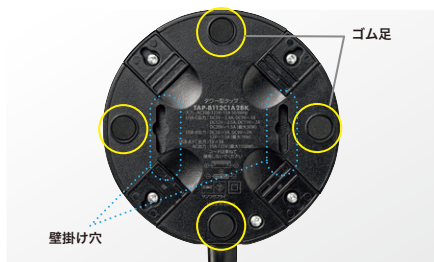

AC  
×12個口

会議室に

フリーアドレスに

脚を広げて安定感をアップ!

ネジ止めで逆さ設置や盗難防止に

大きな机、昇降デスクにも便利  
ケーブル長2m

狭いところでも使いやすい  
スイングプラグ

滑り止めゴム足、壁掛け穴付き

一括電源OFFでこまめに節電

■サイズ・重量:W99×D99×H162mm・730g

※掲載価格は全て税抜価格です。

最新情報は弊社WEBサイトで <https://www.sanwa.co.jp/>

**サンワサプライ株式会社**

岡山 サプライセンター/〒700-0825 岡山県岡山市北区田町1-10-1 TEL.086-223-3311 FAX.086-223-5123  
東京 サプライセンター/〒140-8566 東京都品川区南大井6-5-8 TEL.03-5763-0011 FAX.03-5763-0033  
札幌 TEL.011-611-3450 仙台 TEL.022-257-4638 名古屋 TEL.052-453-2031  
大阪 TEL.06-6395-5310 広島 TEL.082-264-2716 福岡 TEL.092-471-6721