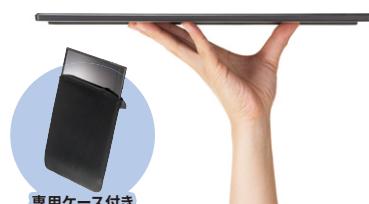

DP-07

¥40,000 (税抜価格)

■入力端子:USB Type-C(DPオルタネート)×2、ミニHDMI

■出力端子:3.5mmステレオミニジャック×1(マイクは使用できません) ■サイズ・重量:約W362×D227.2×H13.4mm・670g

こんな場面に導入されています!

在宅ワークに

ノートパソコンやiPadなどのサブディスプレイにして、作業効率をアップ!

営業商談の場に

商談・プレゼン時にお客様に画像共有をして、わかりやすい説明を実現!

空港の税関などで

お客様にディスプレイを操作してもらうことで、スムーズな案内が可能に!

Point 01

自立できるスタンド付き

スタンド一体型なので、別途スタンドを用意する必要がなくスマートに使用できる。角度を調整して、見やすい角度で画面を閲覧可能。

Point 02

持ち運びしやすい
軽量&スリム設計

専用ケース付き

約670gの軽量、厚みもわずか約1cmのスリム設計で、バッグに入れてもかさばりません。

Point 03

高解像度×広視野角
ディスプレイ

フルHDの解像度で美しい映像を映し出します。視野角の広さ・色の再現性に優れた「IPS方式」を採用し、斜めから見ても鮮明な映像を見られます。

※掲載価格は全て税抜価格です。

最新情報は弊社WEBサイトで <https://www.sanwa.co.jp/>

サンワサプライ株式会社