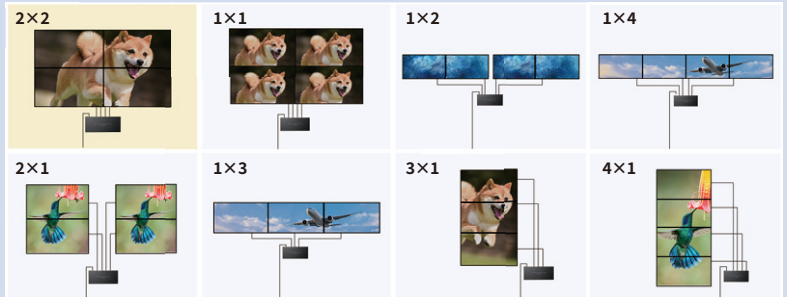

設定不要!

接続するだけで1つの映像を

最大4台のディスプレイに ビデオウォール出力

4画面ビデオウォールコントローラ

4画面ビデオウォールコントローラ (4K対応)
VGA-PHD4VWC
¥64,000 (税抜価格)

W220×D100×H30mm・約590g

設定不要! 接続するだけ!

1つのHDMI映像を最大4台のディスプレイに分割表示し、大画面で表示できます。
Type-C接続にも対応し、「DisplayPort Alternate Mode」対応機器からの映像出力をType-Cケーブル1本の接続でビデオウォール出力することが可能です。

**Type-Cケーブル1本の接続で
ビデオウォールが可能!**

リモコンで切替え! 8種のレイアウト

田の字配置・4枚並びなど、8種類のディスプレイ配置に対応しています。
付属のリモコンで簡単に切替えができます。

*それぞれの画面サイズに合わせた映像コンテンツはお客様側にてご用意ください。

ディスプレイのベゼル幅を考慮した設置が可能

ディスプレイのベゼル幅があっても画面をキレイに繋げることができます。
画面は180°回転、垂直・水平の調整も可能で、ベゼル幅を考慮した表示調整が可能です。