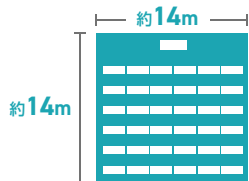

### こんな時にピッタリ!

オフィスや学校の講義に

イベントの司会に

結婚式の二次会に

✓ 室内約180~200㎡  
まで拡声できる

✓ 有線マイク1本追加で  
最大2本接続できる

✓ 音楽データを  
スピーカーで再生できる

✓ ワイヤレスマイクの  
音声を複数のスピーカー  
から出力できる