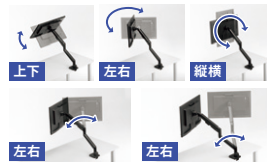

取付け
奥行き
38mm
で

今まで取付けられなかった、デスクなどにも取付けできる！
短いクランプで場所を選ばず設置！

薄型ショートクランプモニターアーム

モニターアーム(シングル・ガススプリング式・薄型ショートクランプ)
CR-LAC1403シリーズ
各¥20,000(税抜価格)

CR-LAC1403BK

バックパネル
付きデスク
でも安心

わずか
7x38mm

従来のクランプ

× バックパネルにぶつかって
設置できない・・・

薄型ショートクランプ

○ ぶつからず設置できる

VESA規格
75x75mm
100x100mm

CR-LAC1403BK

CR-LAC1403W

- 取付け方法: クランプ、グロメット
- 画面数: 1台
- 総耐荷重: 1~9kg
- VESAブラケット: 幅/117mm、厚/1.8mm

① ガスシリンダー内蔵

ガスシリンダー内蔵なので、工具を使わずに
スムーズにモニターを調整できます。

② 使いやすい位置に調整

5ヶ所の関節がそれぞれ無段階に可動するので、
デスクの奥行きや環境に応じて使いやすい
位置に調整できます。

③ 見やすい位置に モニターを設置

画面の向きや角度を細かく調節し、見やすい
位置にモニターを設置できます。

④ 取付けラクラク

クランプ部分は上から取付けできるので、
デスク下に落ちる必要がありません。