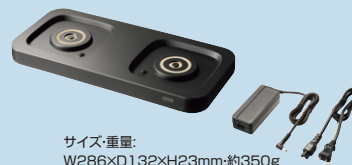

充電台なしで  
直接充電可能。  
※USB PD対応の  
AC充電器をご使用ください。

電池残量がわかる  
インジケータ付き

便利な  
ケーブル収納  
スペース。

別売りの充電トレイに  
置くだけで蓄電可能。  
バッテリー2台を同時に充電。

PD  
65W

サイズ・重量:  
W100×D100×H260mm・  
約1.7kg

USB PD対応ハンドル型  
モバイルバッテリー

**BTL-RDC36**  
¥90,000 (税抜価格)

サイズ・重量:  
W286×D132×H23mm・約350g

オプション

ハンドル型モバイルバッテリー専用  
充電トレイ (2台置き用)

**BTL-RDC36CTR**  
¥25,000 (税抜価格)

※掲載価格は全て税抜価格です。

最新情報は弊社WEBサイトで <https://www.sanwa.co.jp/>

**サンワサプライ株式会社**

岡山 サプライセンター/〒700-0825 岡山県岡山市北区田町1-10-1 TEL.086-223-3311 FAX.086-223-5123  
東京 サプライセンター/〒140-8566 東京都品川区南大井6-5-8 TEL.03-5763-0011 FAX.03-5763-0033  
札幌 TEL.011-611-3450 仙台 TEL.022-257-4638 名古屋 TEL.052-453-2031  
大阪 TEL.06-6395-5310 広島 TEL.082-264-2716 福岡 TEL.092-471-6721