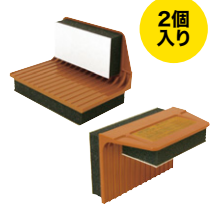

大型家具の転倒防止に

RoHS 6・10 耐震度 7

耐震用ストッパー
QL-78N
¥3,800 (税抜価格)