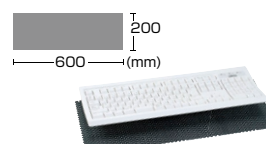

### ちょっとした対策もおすすめ すべり止めマット

本体などの下に敷くだけで、横滑りを抑制します。

PDA-NS2

すべり止めマット  
**PDA-NS2**  
¥840 (税抜価格)

すべり止めマット  
**PDA-NS1**  
¥960 (税抜価格)

耐震キーボードマット  
**QL-05L**  
¥1,260 (税抜価格)

キーボード用

耐震ノートパソコンマット  
**QL-10N**  
¥1,220 (税抜価格)