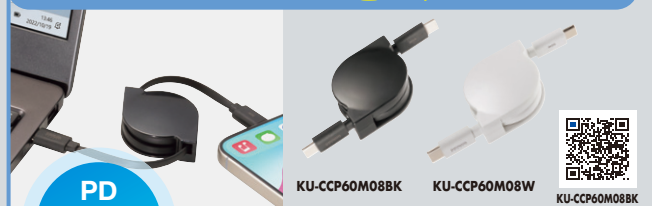

コンパクトに持ち運べる**巻き取りタイプ**

PD
60w
急速充電

KU-CCP60M08BK

KU-CCP60M08W

KU-CCP60M08BK

USB2.0 Type-C巻き取りケーブル PD60W

KU-CCP60M08シリーズ ● ●

各¥1,600 (税抜価格) **0.8m**

大量購入におすすめ! **高耐久ポリエステルメッシュケーブル**

RoHS 6-10

Type-C - USB A	Type-C - USB A 片側L型コネクタ	Type-C - Type-C	Type-C - Type-C 片側L型コネクタ
1m KU-CA10TK オープン価格	L型 KU-CAL10TK オープン価格	PD 60w KU-CCP6010TK オープン価格	PD 60w KU-CCP60L10TK オープン価格
2m KU-CA20TK オープン価格	KU-CAL20TK オープン価格	KU-CCP6020TK オープン価格	KU-CCP60L20TK オープン価格

※掲載価格は全て税抜価格です。

最新情報は弊社WEBサイトで <https://www.sanwa.co.jp/>

サンワサプライ株式会社

岡山 サプライセンター/〒700-0825 岡山県岡山市北区田町1-10-1 TEL.086-223-3311 FAX.086-223-5123
東京 サプライセンター/〒140-8566 東京都品川区南大井6-5-8 TEL.03-5763-0011 FAX.03-5763-0033
札幌 TEL.011-611-3450 仙台 TEL.022-257-4638 名古屋 TEL.052-453-2031
大阪 TEL.06-6395-5310 広島 TEL.082-264-2716 福岡 TEL.092-471-6721

SN2409-03