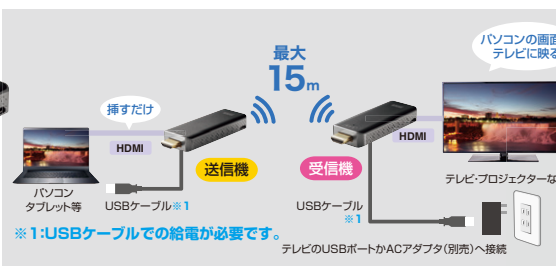

増設用 ワイヤレス
HDMIエクステンダー(送信機のみ)

VGA-EXWHD9TX
¥44,000(税抜価格)

発表者一人のプレゼンに。パソコン1台をテレビ1台に出力。

PC-TV
1台:1台

USB給電の通電だけで
自動ON/OFF

ワイヤレスHDMIエクステンダー
VGA-EXWHD10
¥64,800(税抜価格)

Full HD
1080
1920x1080

※掲載価格は全て税抜価格です。