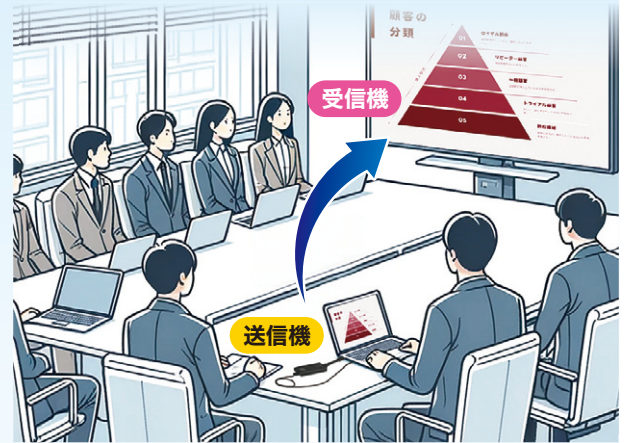

4K対応で低遅延! 複数人が発表する会議に。パソコン20台までを接続・切替えてテレビ1台に出力。

PC-TV
20台:1台
まで

一時的に画面OFF機能
搭載