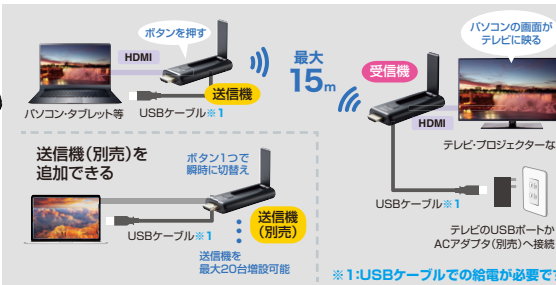

増設用 HDMI 4K対応ワイヤレスHDMI
エクステンダー(送信機のみ)

VGA-EXWHD12TX
¥47,000(税抜価格)

増設用 Type-C 4K対応ワイヤレスHDMIエクステンダー
(Type-C接続用・送信機のみ)

VGA-EXWHD12CTX
¥47,000(税抜価格)

複数人が発表する会議に。パソコン20台までを接続・切替えてテレビ1台に出力。

PC-TV
20台:1台
まで

一時的に画面OFF機能
搭載

ワイヤレスHDMIエクステンダー
VGA-EXWHD9
¥78,000(税抜価格)

Full HD
1080
1920x1080

増設用 ワイヤレス
HDMIエクステンダー(送信機のみ)

VGA-EXWHD9TX
¥44,000(税抜価格)

発表者一人のプレゼンに。パソコン1台をテレビ1台に出力。

PC-TV
1台:1台

USB給電の通電だけで
自動ON/OFF

ワイヤレスHDMIエクステンダー
VGA-EXWHD10
¥64,800(税抜価格)

Full HD
1080
1920x1080