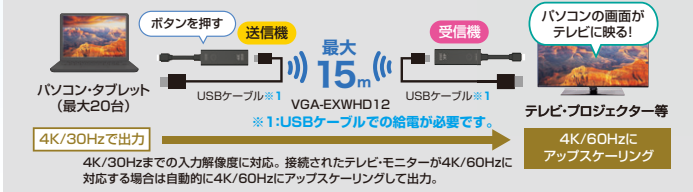

HDMI映像・音声をディスプレイに出力。会議に最適!

ワイヤレスHDMI エクステンダー

接続
するだけ!
すぐ使える!

Wi-Fi
不要!

ミラーリング
対応!

4K対応 HDMI セットモデル

4K対応ワイヤレス
HDMIエクステンダー(HDMI接続用)
VGA-EXWHD12
¥84,000(税抜価格)

4K対応 Type-C セットモデル

4K対応ワイヤレス
HDMIエクステンダー(Type-C接続用)
VGA-EXWHD12C
¥84,000(税抜価格)

4K対応で低遅延! 複数人が発表する会議に。パソコン20台までを接続・切替えてテレビ1台に出力。

PC-TV
20台:1台
まで

一時的に画面OFF機能
搭載

4KとFull HD表示比較

増設用 HDMI 4K対応ワイヤレスHDMI
エクステンダー(送信機のみ)

VGA-EXWHD12TX
¥47,000(税抜価格)

増設用 Type-C 4K対応ワイヤレスHDMIエクステンダー
(Type-C接続用・送信機のみ)

VGA-EXWHD12CTX
¥47,000(税抜価格)

複数人が発表する会議に。パソコン20台までを接続・切替えてテレビ1台に出力。

PC-TV
20台:1台
まで

一時的に画面OFF機能
搭載

ワイヤレスHDMIエクステンダー
VGA-EXWHD9
¥78,000(税抜価格)

Full HD
1080
1920x1080