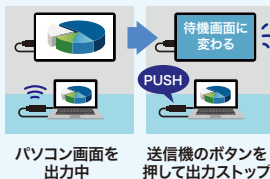

映像出力を一時的にオフ

送信機のボタンを押すだけで、出力を一時的にオフする機能を搭載しています。パスワード入力時や公開したくない画面を開く時に便利です。