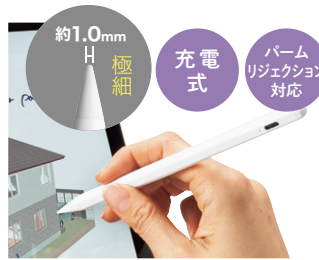

タッチペン デジタルドリル等を快適に!

充電式極細&高耐久タイプ。

ペ어링不要 充電式 パームリジェクション対応
サイズ: W9xD9xH166mm
静電容量・感圧式 両対応

Apple iPad専用
充電式極細タッチペン
PDA-PEN56W
¥7,700(税抜価格)

円盤状のディスクと導電繊維を使用して操作。