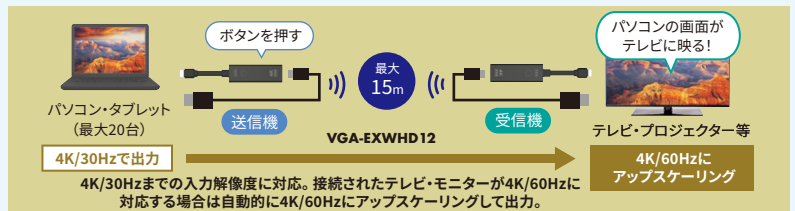

### 4K映像をボタン1つで 瞬時にワイヤレス出力!

受信機

送信機

VGA-EXWHD12C

### ワイヤレスで映像・音声を飛ばせる!

送信機をパソコンなどの機器に、受信機をテレビ・モニターに接続すれば、ワイヤレスで高画質・高音質な映像・音楽を出力できます。最大約15mまで伝送可能です。(使用環境により異なります)

※接続されたテレビ・ディスプレイのEDID情報を判断し、自動的に適切な解像度にアップスケール/ダウンスケールされます。