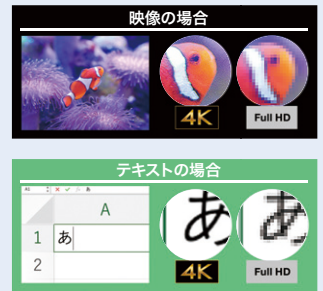

4KとFull HD表示比較