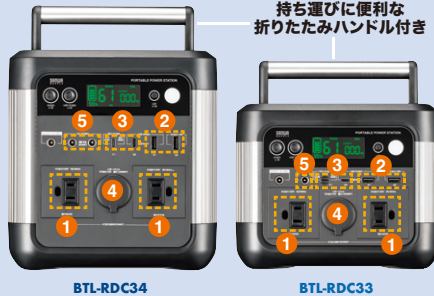

BTL-RDC34

BTL-RDC33

持ち運びに便利な
折りたたみハンドル付き