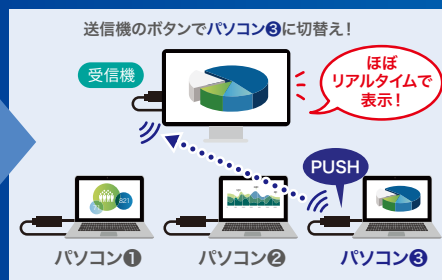

送信機を最大20台増設! 複数のパソコンで画面を切替える わずか0.25秒の低遅延で4K高画質を表示