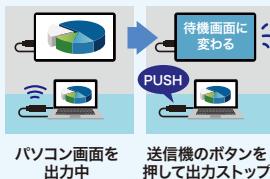

ワイヤレスで映像・音声を飛ばせる!

送信機をパソコンなどの機器に、受信機をテレビ・モニターに接続すれば、ワイヤレスで高画質・高音質な映像・音楽を出力できます。最大約15mまで伝送可能です。(使用環境により異なります)

※接続されたテレビ・ディスプレイのEDID情報を判断し、自動的に適切な解像度にアップスケール/ダウンスケールされます。

送信機を最大20台増設! 複数のパソコンで画面を切替える わずか0.25秒の低遅延で4K高画質を表示

4KとFull HD表示比較

映像出力を一時的にオフ

送信機のボタンを押すだけで、出力を一時的にオフする機能を搭載しています。パスワード入力時や公開したくない画面を開く時に便利です。

パソコンを充電しながらワイヤレス伝送できる (VGA-EXWHD12Cのみ)

ノートパソコンに給電できる!

HDMI

セットモデル

4K対応ワイヤレスHDMIエクステンダー (HDMI接続用)
VGA-EXWHD12