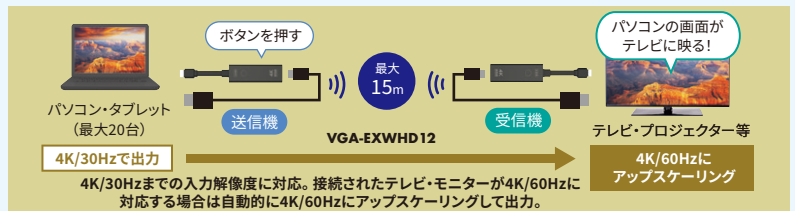

HDMI
セットモデル

Type-C
セットモデル

4K 対応 で低遅延

ワイヤレスHDMI エクステンダー

4K映像をボタン1つで 瞬時にワイヤレス出力!

受信機

送信機

VGA-EXWHD12C

ワイヤレスで映像・音声を飛ばせる!

送信機をパソコンなどの機器に、受信機をテレビ・モニターに接続すれば、ワイヤレスで高画質・高音質な映像・音楽を出力できます。最大約15mまで伝送可能です。(使用環境により異なります)

※接続されたテレビ・ディスプレイのEDID情報を判断し、自動的に適切な解像度にアップスケール/ダウンスケールされます。

送信機を最大20台増設! 複数のパソコンで画面を切替える わずか0.25秒の低遅延で4K高画質を表示

4KとFull HD表示比較

映像出力を一時的にオフ

送信機のボタンを押すだけで、出力を一時的にオフする機能を搭載しています。パスワード入力時や公開したくない画面を開く時に便利です。

パソコンを充電しながらワイヤレス伝送できる (VGA-EXWHD12Cのみ)

ノートパソコンに給電できる!

HDMI

セットモデル

4K対応ワイヤレスHDMIエクステンダー (HDMI接続用)
VGA-EXWHD12