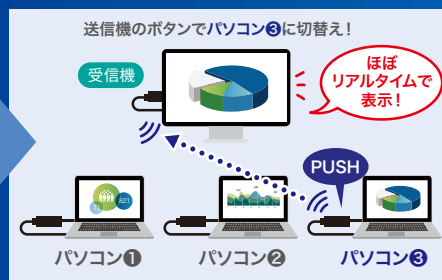

HDMI
セットモデル

Type-C
セットモデル

4K 対応 で低遅延

ワイヤレスHDMI エクステンダー

4K映像をボタン1つで 瞬時にワイヤレス出力!

受信機

送信機

VGA-EXWHD12C

ワイヤレスで映像・音声を飛ばせる!

送信機をパソコンなどの機器に、受信機をテレビ・モニターに接続すれば、ワイヤレスで高画質・高音質な映像・音楽を出力できます。最大約15mまで伝送可能です。(使用環境により異なります)

※接続されたテレビ・ディスプレイのEDID情報を判断し、自動的に適切な解像度にアップスケール/ダウンスケールされます。

送信機を最大20台増設! 複数のパソコンで画面を切替える わずか0.25秒の低遅延で4K高画質を表示

4KとFull HD表示比較

映像出力を一時的にオフ

送信機のボタンを押すだけで、出力を一時的にオフする機能を搭載しています。パスワード入力時や公開したくない画面を開く時に便利です。

パソコンを充電しながらワイヤレス伝送できる (VGA-EXWHD12Cのみ)

ノートパソコンに給電できる!

HDMI

セットモデル

4K対応ワイヤレスHDMIエクステンダー (HDMI接続用)
VGA-EXWHD12