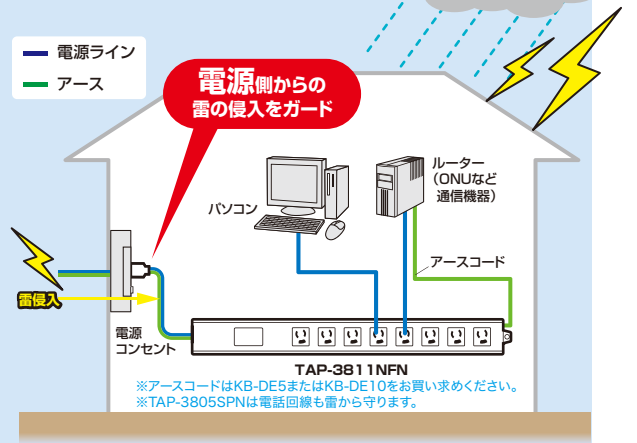

## 高性能雷ガードタップで 機器の破損に備えましょう!

### 「バイパス回路 + アース端子」で誘導雷&侵入雷を防ぐ!

雷サージ対策に従来の雷サージ吸収素子(バリスタ※1・アレスタ※2)に加えて、さらに有効な「雷サージをバイパス回路からアースへ逃がす方式」を採用しています。これによって、誘導雷だけでなく、侵入雷も防ぐことができます。

雷サージをバイパス回路からアースへ逃がす方式

※1:バリスタ(雷サージ吸収素子)…落雷時、雷サージ(3000V~4000Vもの高電圧が瞬間的に電線及び通信線などに発生する現象)が、各家庭のブレーカーが働く前に電気器具に到達し、電気器具の基盤が壊れます。これを防止するのが雷サージ吸収素子「バリスタ」です。  
雷サージ吸収素子「バリスタ」は雷サージを吸収し、一定の電圧に下げることができます。  
※2:アレスタ(雷サージ吸収素子)…セラミックでできた素子(アレスタ)が雷サージを吸収し、接続された機器に安定した電圧を供給させる働きを持つ機能を雷サージ吸収素子(アレスタ)と言います。