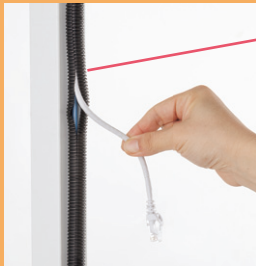

## ケーブルアクセサリ

スッキリ!

**コルゲートチューブ** ケーブルがスッキリまとまるスリットタイプ配線チューブ。

高耐久だから厳しい条件下でも使用できる!

スリットからケーブル両端を  
必要な位置から出すことが  
できる背割れタイプ。

CA-304

CA-304

CA-304