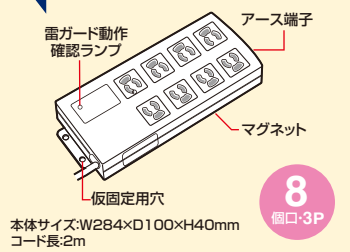

## 8個口抜け止め式、電源ラインをガードする /

幅広で短いサイズ、BOX型

スリムで設置しやすい、ライン型