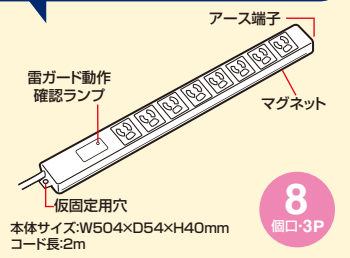

## 8個口抜け止め式、電源ラインをガードする /

幅広で短いサイズ、BOX型

スリムで設置しやすい、ライン型