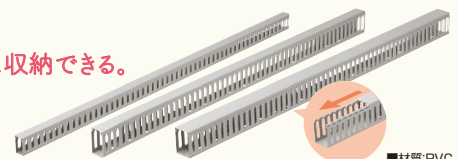

■材質:PVC

カラー	入数	サイズ	税抜価格	品番
グレー	1個	W25×H45×D1000mm	¥2,400	CA-D30L
		W33×H65×D1000mm	¥2,700	CA-D31L
		W45×H65×D1000mm	¥3,000	CA-D32L

*掲載価格は全て税抜価格です。 ※1:直径5~6mmのケーブルを収容した場合の目安です。

最新情報は弊社WEBサイトで <https://www.sanwa.co.jp/>

サンワサプライ株式会社

岡山 サプライセンター/〒700-0825 岡山県岡山市北区田町1-10-1 TEL.086-223-3311 FAX.086-223-5123
東京 サプライセンター/〒140-8566 東京都品川区南大井6-5-8 TEL.03-5763-0011 FAX.03-5763-0033
札幌 TEL.011-611-3450 仙台 TEL.022-257-4638 名古屋 TEL.052-453-2031
大阪 TEL.06-6395-5310 広島 TEL.082-264-2716 福岡 TEL.092-471-6721

SN2406-08