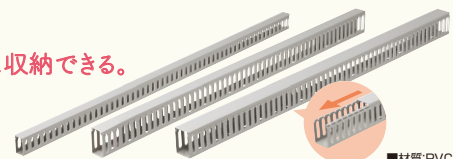

■材質:PVC

カラー	入数	サイズ	税抜価格	品番
グレー	1個	W25×H45×D1000mm	¥2,400	CA-D30L
		W33×H65×D1000mm	¥2,700	CA-D31L
		W45×H65×D1000mm	¥3,000	CA-D32L

*掲載価格は全て税抜価格です。 ※1:直径5~6mmのケーブルを収容した場合の目安です。

最新情報は弊社WEBサイトで <https://www.sanwa.co.jp/>

サンワサプライ株式会社

岡山 サプライセンター/〒700-0825 岡山県岡山市北区田町1-10-1 TEL.086-223-3311 FAX.086-223-5123
東京 サプライセンター/〒140-8566 東京都品川区南大井6-5-8 TEL.03-5763-0011 FAX.03-5763-0033
札幌 TEL.011-611-3450 仙台 TEL.022-257-4638 名古屋 TEL.052-453-2031
大阪 TEL.06-6395-5310 広島 TEL.082-264-2716 福岡 TEL.092-471-6721

SN2406-08