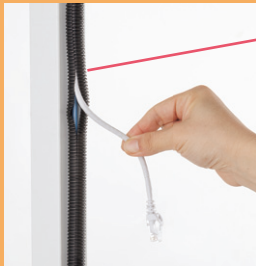

デスク
周りの配線
整理に!

ケーブルや電源コードを包んで隠す

ケーブルアクセサリ

スッキリ!

コルゲートチューブ ケーブルがスッキリまとまるスリットタイプ配線チューブ。

高耐久だから厳しい条件下でも使用できる!

スリットからケーブル両端を
必要な位置から出すことが
できる背割れタイプ。

CA-304

編組ケーブルスリーブ 配線をまとめることができる編み込みタイプ。

包むだけでまとまる!

After

ケーブルを
途中で出せる

ハサミで切って
長さ調節可能

CA-SL25BK2

CA-SL25BK2

CA-SL25W2

ケーブルタイ(スパイラル) くるくると巻き付けるだけで、ケーブルすっきり。

あふれたケーブルもすっきり!

After

ケーブルを
途中で出せる

CA-SP12BKN

CA-SP12WN

CA-SP48KN2

■材質:ポリエチレン