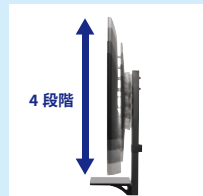

CR-PL60BK

サイズ:W650×D444×H1226mm
重量:約7.8kg

CR-PL60BK
(ブラック)

CR-PL60W
(ホワイト)

W65×D44.4×H122.6cm
とコンパクトなサイズで省スペースに設置可能。

棚板を後方に取付けできる。

±10°のチルト機能で見やすい角度に調整できる。

4段階

初期設定でディスプレイの高さを変更できる。

こちらもおすすめ!

高い位置や壁掛けのように設置できる、
壁寄せ電動上下昇降スタンド

60~86型
対応

耐荷重 60kg

スッキリ
壁寄せ
設置

ラクラク
電動昇降

リモコン
付き