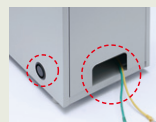

W300
H700
mm

NAS-HDD・ネットワーク
機器収納ボックス
CP-KBOX3
¥56,000(税抜価格)
W300×D420×H700mm・14.8kg

AV機器の収納に便利でデスク間や
オフィスの隅などに設置できる。

HDDなど
小型機器対応

鍵付き

セキュリティ
ワイヤー対応

CP-KBOX2デスク下設置例

CP-KBOX3デスク間設置例