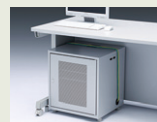

CP-KBOX2デスク下設置例