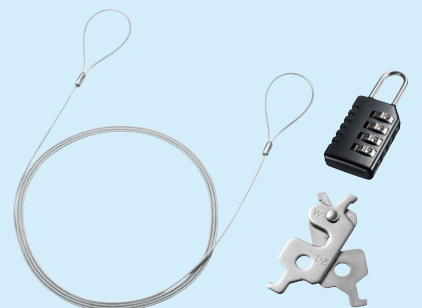

盗難
対策

ノートパソコンを買い替えても取付けに困らない
セキュリティワイヤー

3種類のセキュリティスロットに対応!

1 Noble Wedge対応
4.5×3.2mm ※実寸穴

2 Nano Saver対応
6×2.5mm ※実寸穴

3 標準サイズ対応
7×3mm ※実寸穴

セキュリティスロット
取付け部品

ケーブルホール
φ5.5mmまで対応

マウスなど有線タイプの周辺機器も一緒に守る!

ワイヤー長 2m

ワイヤー直径 2.2mm

ワイヤー+南京錠セット

スロットマルチ対応セキュリティワイヤー-南京錠
SL-94
¥2,400 (税抜価格)

ワイヤー+ダイヤル錠セット

スロットマルチ対応セキュリティワイヤー-ダイヤル錠
SL-95
¥2,400 (税抜価格)

ワイヤー・錠一体型タイプもおすすめ!

スロットマルチ対応セキュリティワイヤー

シリンダ錠

ワイヤー長 2m

ワイヤー直径 4.4mm

SL-89
¥7,700 (税抜価格)

4桁ダイヤル錠

ワイヤー長 2m

ワイヤー直径 4.4mm

ナイトライトとして持ち運べる

スマホなどの充電に対応

※本製品に充電時、スマートフォンへの給電が可能。

懐中電灯として使える

スチール面に取付けできるマグネット内蔵

こちらのLEDライトもおすすめ

停電時の光源確保に。

停電時に自動で点灯