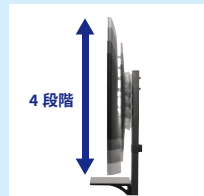

サイズ:W650×D444×H1226mm
重量:約7.8kg

W65×D44.4×H122.6cmとコンパクトなサイズで省スペースに設置可能。

棚板を後方に取付けできる。

±10°のチルト機能で見やすい角度に調整できる。

4段階

初期設定でディスプレイの高さを変更できる。

CR-PL60BK
(ブラック)

CR-PL60W
(ホワイト)

こちらもおすすめ!

高い位置や壁掛けのように設置できる、
壁寄せ電動上下昇降スタンド

60~86型
対応

耐荷重 60kg

スッキリ
壁寄せ
設置

ラクラク
電動昇降

リモコン
付き

60型~86型対応 壁寄せ電動昇降
ディスプレイスタンド(高位置仕様)

CR-PL54BK

¥258,000(税抜価格)

サイズ:W820×D625×H1159~2158mm
重量:60kg

アジャスターでしっかりと固定設置できる。また、キャスター付きなので、メンテナンスや掃除など少し動かしたい時に便利。

ディスプレイ60型

高さ
215.8
cm
115.9
cm

目的に合ったスタンドをお探しならこちら

テレビから選ぶ と スタンドの特長から選ぶ 2通りの選び方ができる!