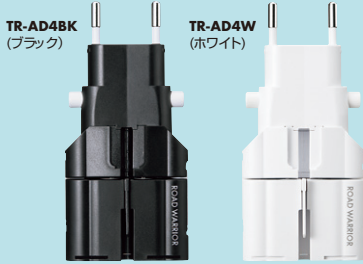

海外出張の必需品

電源変換アダプタ&モバイルバッテリー

電源変換アダプタ

一台でほぼ全世界のプラグ形状(9種類)に変換できるマルチアダプタ。

海外電源変換アダプタ
TR-AD4シリーズ
各¥3,500(税抜価格)

RoHS
6 10

※海外では、国によってコンセントタイプが統一されていない国が多く、一部特殊な構造のコンセントでは使用できない場合がありますのでご了承ください。
※本製品では電圧を変換することはできません。
電圧が異なる場合は変圧器と併用してお使いください。
※本製品は日本国内では使用できません。

差し込みピン幅の固定ができる
ロックスイッチ

付属のキャップがアースピンカバーに!
安心安全!

付属キャップ

Aタイプ

対応国
アメリカ、エジプト、カナダ、カンボジア、グアム、サイパン、サウジアラビア、台湾、フィリピン、ブラジル、メキシコ他

BFタイプ

対応国
アラブ首長国連邦、アルゼンチン、イギリス、イラン、インド、エジプト、サウジアラビア、ジャマイカ、シンガポール、タイ、チリ、香港、マレーシア他

B・C・CB・SEタイプ