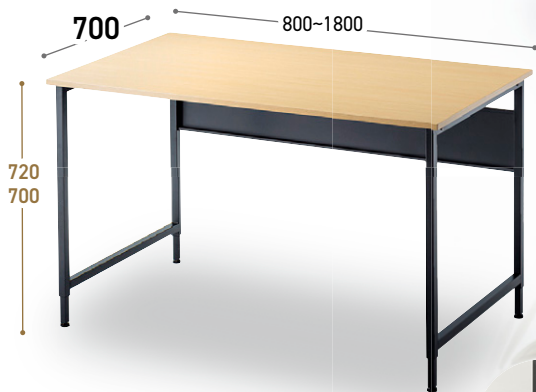

レイアウト変更しやすいキャスター付属。奥行き700mmで広々作業できる。

フレキシブルデスク

SH-FXseries

SH-FX1270M

SH-FX1270M

しっかり固定 移動らくらく

高さを700・720mmの2段階で変更可能

脚部のネジ固定位置を
変えるだけ。

たっぷり載せても安心な
耐荷重50kg

耐荷重
50kg

たわみ・横揺れ・ガタつきを防ぐ設計

リーンフォースメント

バックフレーム

高さの微調整も可能
(アジャスター取付け時)。

モニターアームの取付けに対応

モニターアームに合わせて
バックフレームの高さ変更可能。

汚れに強い天板

大型ケーブルトレー付き

フレームはマグネット対応

サイズバリエーション

キャスター アジャスター ケーブル・タップ受け
ノックダウン組立式 大物製品

SH-FX1270M

SH-FX1270W
背面

共通仕様
■材質:天板/木製(メラミン化粧板)、
フレーム/スチール(エポキシ樹脂粉末塗装)
■付属品:キャスター(4個)、アジャスター(4個)、
大型ケーブルトレー

デスク幅(mm)	天板カラー	品番	税抜価格	サイズ / 梱包
W800	■ 木目	SH-FX0870M	¥24,000	W800×D700×H700-720mm-約13.8kg 1個口/890×760×110mm-約15.5kg
	□ ホワイト	SH-FX0870W		
W900	■ 木目	SH-FX0970M	¥26,000	W900×D700×H700-720mm-約14.9kg 1個口/990×760×110mm-約16.6kg
	□ ホワイト	SH-FX0970W		
W1000	■ 木目	SH-FX1070M	¥28,000	W1000×D700×H700-720mm-約15.9kg 1個口/1090×760×110mm-約17.9kg
	□ ホワイト	SH-FX1070W		
W1200	■ 木目	SH-FX1270M	¥30,000	W1200×D700×H700-720mm-約18.1kg 1個口/1290×760×110mm-約20.8kg
	□ ホワイト	SH-FX1270W		
W1400	■ 木目	SH-FX1470M	¥33,000	W1400×D700×H700-720mm-約20.2kg 1個口/1490×760×95mm-約22.9kg
	□ ホワイト	SH-FX1470W		
W1600	■ 木目	SH-FX1670M	¥40,000	W1600×D700×H700-720mm-約23.5kg 2個口/1690×760×66mm-約21.3kg 755×640×65mm-約6.3kg
	□ ホワイト	SH-FX1670W		
W1800	■ 木目	SH-FX1870M	¥43,000	W1800×D700×H700-720mm-約25.8kg 2個口/1890×760×66mm-約23.7kg 755×640×65mm-約6.3kg
	□ ホワイト	SH-FX1870W		