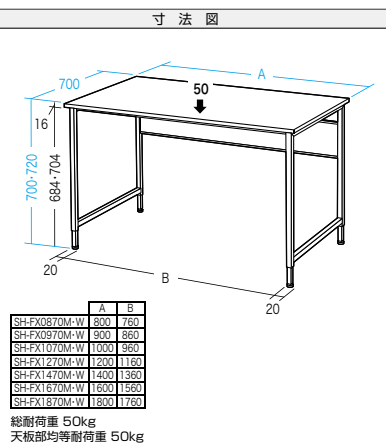

レイアウト変更しやすいキャスター付属。奥行き700mmで広々作業できる。

フレキシブルデスク

SH-FXseries

SH-FX1270M

SH-FX1270M

しっかり固定 移動らくらく

高さを700・720mmの2段階で変更可能

脚部のネジ固定位置を
変えるだけ。

たっぷり載せても安心な
耐荷重50kg

耐荷重
50kg

たわみ・横揺れ・ガタつきを防ぐ設計

リーンフォースメント

バックフレーム

高さの微調整も可能
(アジャスター取付け時)。

モニターアームの取付けに対応

モニターアームに合わせて
バックフレームの高さ変更可能。

汚れに強い天板

大型ケーブルトレー付き

フレームはマグネット対応

サイズバリエーション

キャスター アジャスター ケーブル・タップ受け
ノックダウン組立式 大物製品

SH-FX1270M

SH-FX1270W
背面

共通仕様
■材質:天板/木製(メラミン化粧板)、
フレーム/スチール(エポキシ樹脂粉末塗装)
■付属品:キャスター(4個)、アジャスター(4個)、
大型ケーブルトレー

デスク幅(mm)	天板カラー	品番	税抜価格	サイズ / 梱包
W800	■ 木目	SH-FX0870M	¥24,000	W800×D700×H700-720mm-約13.8kg 1個口/890×760×110mm-約15.5kg
	□ ホワイト	SH-FX0870W		
W900	■ 木目	SH-FX0970M	¥26,000	W900×D700×H700-720mm-約14.9kg 1個口/990×760×110mm-約16.6kg
	□ ホワイト	SH-FX0970W		
W1000	■ 木目	SH-FX1070M	¥28,000	W1000×D700×H700-720mm-約15.9kg 1個口/1090×760×110mm-約17.9kg
	□ ホワイト	SH-FX1070W		
W1200	■ 木目	SH-FX1270M	¥30,000	W1200×D700×H700-720mm-約18.1kg 1個口/1290×760×110mm-約20.8kg
	□ ホワイト	SH-FX1270W		
W1400	■ 木目	SH-FX1470M	¥33,000	W1400×D700×H700-720mm-約20.2kg 1個口/1490×760×95mm-約22.9kg
	□ ホワイト	SH-FX1470W		
W1600	■ 木目	SH-FX1670M	¥40,000	W1600×D700×H700-720mm-約23.5kg 2個口/1690×760×66mm-約21.3kg 755×640×65mm-約6.3kg
	□ ホワイト	SH-FX1670W		
W1800	■ 木目	SH-FX1870M	¥43,000	W1800×D700×H700-720mm-約25.8kg 2個口/1890×760×66mm-約23.7kg 755×640×65mm-約6.3kg
	□ ホワイト	SH-FX1870W		