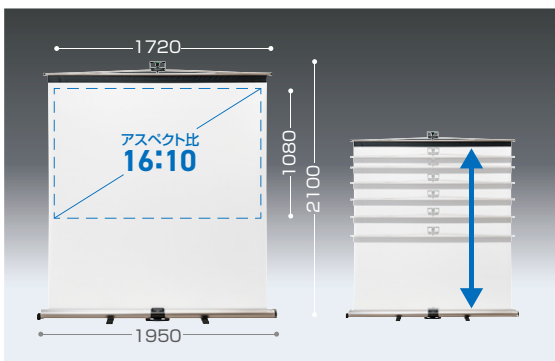

テンションダイヤル

調整後、そのまま収納できる!

テンションをかけたままでも収納できるので、
次に使う時の調整が不要です。

テンションダイヤル

収納時サイズ:W1950×D115×H130mm

01 80型サイズに対応。高さを細かく調整できる。

02 ケース一体型で持ち運び簡単。

03 一人で簡単にセットアップできる。