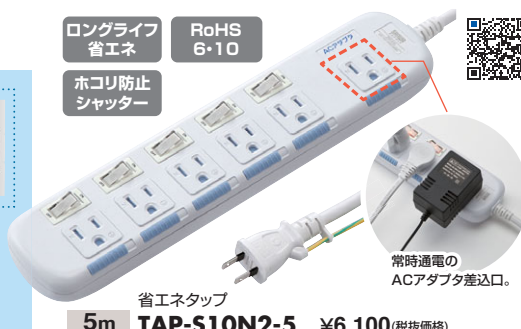

詳しくは
コチラ!

節電対策

サンワサプライでは、節電に役立つ様々なアイテムをご用意しています。

電気料金の
値上げ

エアコンの
使用頻度増加

夏の
電力需給の
ひっ迫

電気代を見える化!コンセントに挿すだけで節電意識UP!

電力量を知る

モニターで確認

計測データ 5種類
消費電力
積算電力量
積算料金
積算時間
CO₂排出量

+

パソコンでデータ管理

使用機器だけON・OFF!光る個別スイッチで管理。

待機電力をカット

光る個別スイッチ
×5

接続機器を個別にON-OFF。
ランプで消し忘れを防止。

一括集中スイッチ
としても使える
ブレーカーリセット
スイッチ

蛍光灯より省電力!部屋全体の照明を抑えて使える。

消費電力を減らす

LED数48粒

48粒のLEDで明るく照らす

USB給電

そのままノートパソコンに
繋いで利用可能です。

省電力なIR LED搭載ワイヤレスマウス。

省電力の製品を使う

IR LED搭載
だから

IR LEDとは…
波長の長い赤外線LED
です。駆動電圧を低くし、
低消費エネルギーで
使用できます。

長寿命!約2年使用可能

MA-WBL41
シリーズ

本製品

※1、※2

(使用可能日数)

他製品の
約2.5倍

※1:一日8時間/パソコンを使用中に、マウス操作を5%程度行う場合。(アルカリ単三乾電池使用時)
※2:自然放電等を考慮しない弊社計算値であり保証値ではありません。

USB Windows 11 10 8.1 8 7 Mac OS

ワイヤレス IR LEDマウス
MA-WIR132BK ¥2,500(税抜価格)

2.4GHz
ワイヤレス電池式

静音

IR LED

中
型

3
ボタン

1200
カウント

※掲載価格は全て税抜価格です。

最新情報は弊社WEBサイトで <https://www.sanwa.co.jp/>

サンワサプライ株式会社

岡山 サプライセンター/〒700-0825 岡山県岡山市北区田町1-10-1 TEL.086-223-3311 FAX.086-223-5123
東京 サプライセンター/〒140-8566 東京都品川区南大井6-5-8 TEL.03-5763-0011 FAX.03-5763-0033
札幌 TEL.011-611-3450 仙台 TEL.022-257-4638 名古屋 TEL.052-453-2031
大阪 TEL.06-6395-5310 広島 TEL.082-264-2716 福岡 TEL.092-471-6721

SN2308-02