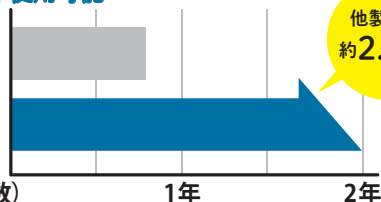

省電力の製品を使う

IR LED搭載
だから

IR LEDとは…
波長の長い赤外線LED
です。駆動電圧を低くし、
低消費エネルギーで
使用できます。

長寿命!約2年使用可能

MA-WBL41
シリーズ

本製品

※1、※2

(使用可能日数)