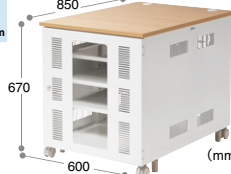

10U
D600mm

CP-501

12U
D600mm

12U
D850mm

CP-401

品番	CP-501	CP-502	CP-503	CP-401
品名	19インチマウントボックス	19インチマウントボックス	19インチマウントボックス	マウントなし 機器収納ボックス
有効内寸	W519×D501×H475mm	W519×D501×H565mm	W519×D701×H565mm	W720×D511×H565mm
価格	¥117,600	¥123,900	¥155,400	¥155,400