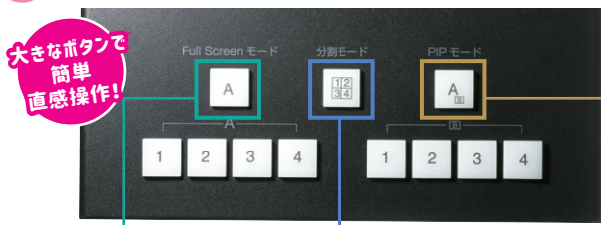

SN2303-02

4台の機器の映像を 同時配信 & カンタン切替

ボタンを押すだけ

HDMIスイッチャー

こんな場面で活躍!

学校行事のライブ配信

オンライン会議に

対面とオンラインで同時に行う授業

4入力1出力HDMIスイッチャー
SW-UHD41UVC
¥118,000 (税抜価格)

押しやすい大きなボタンで
配信時に慌てない

POINT 1 ボタンを押すだけカンタン切替え

POINT 2 すばやく映像が切替わる「シームレス切替機能」。

切替え後の映像を1秒以内に表示。
タイムラグがなくスムーズに会議やプレゼンを進められる。

動画をみてシームレス切替を体験!

POINT 3 キャプチャー機能搭載でWEBの画面が共有できる。