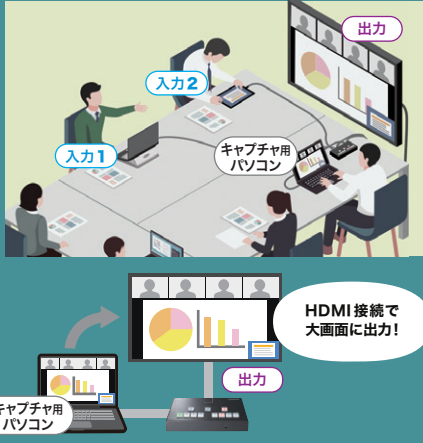

SN2303-02

4台の機器の映像を 同時配信 & カンタン切替

ボタンを押すだけ

HDMIスイッチャー

こんな場面で活躍!

学校行事のライブ配信

オンライン会議に

対面とオンラインで同時に行う授業

4入力1出力HDMIスイッチャー
SW-UHD41UVC
¥118,000 (税抜価格)

押しやすい大きなボタンで
配信時に慌てない

POINT 1 ボタンを押すだけカンタン切替え

POINT 2 すばやく映像が切替わる「シームレス切替機能」。

切替え後の映像を1秒以内に表示。
タイムラグがなくスムーズに会議やプレゼンを進められる。

動画をみてシームレス切替を体験!

POINT 3 キャプチャー機能搭載でWEBの画面が共有できる。