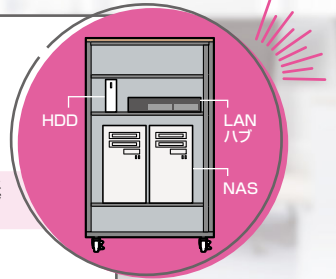

SN2303-04

小型サイズ、木目+ブラックフレームで
オフィス内に違和感なく設置できる!

機器収納ボックス

CP-SBOX6010
機器セット例

様々な機器を収納できる

**ネットワーク
エッジサーバーに最適。**

NAS、ハードディスク、ルーター、
LANハブなどの小型機器の収納に。

エッジサーバーのメリットは、低遅延・高速・リアルタイム性の向上
を図れることです。物理的に端末近くにサーバを設けると、エッジ
で処理を行えるため、データ処理にかかる遅延を軽減できます。

会議用
機器に。

災害
備蓄品に。

扉付き機器収納ボックス

CP-SBOX6010 特注可能 ¥180,600 (税抜価格)

■サイズ・重量: W600×D500×H1000mm・38kg、有効内寸 W526.5×D410×H854mm

鍵付き キャスター ケーブル口 ノックダウン組立式 大物製品 CP-SBOX6010

機器の放熱や配線、セキュリティも考えた仕様。

オプション **RoHS 6-10** CP-AD3を除く