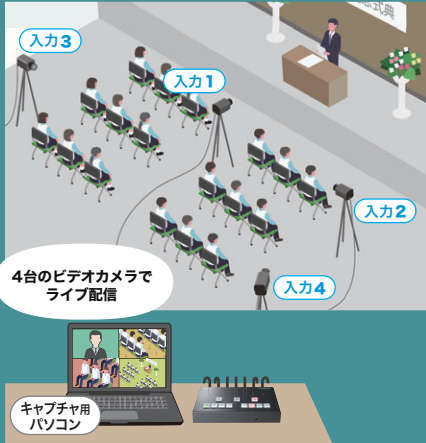

SN2303-02

4台の機器の映像を 同時配信 & カンタン切替

ボタンを押すだけ

HDMIスイッチャー

こんな場面で活躍!

学校行事のライブ配信

オンライン会議に

対面とオンラインで同時に行う授業

4入力1出力HDMIスイッチャー
SW-UHD41UVC
¥118,000 (税抜価格)

押しやすい大きなボタンで
配信時に慌てない

POINT 1 ボタンを押すだけカンタン切替え

POINT 2 すばやく映像が切替わる「シームレス切替機能」。

切替え後の映像を1秒以内に表示。
タイムラグがなくスムーズに会議やプレゼンを進められる。

動画をみてシームレス切替を体験!

POINT 3 キャプチャー機能搭載でWEBの画面が共有できる。