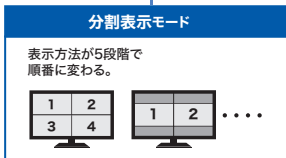

SN2303-02

4台の機器の映像を 同時配信 & カンタン切替

ボタンを押すだけ

HDMIスイッチャー

こんな場面で活躍!

学校行事のライブ配信

オンライン会議に

対面とオンラインで同時に行う授業

4入力1出力HDMIスイッチャー
SW-UHD41UVC
¥118,000 (税抜価格)

押しやすい大きなボタンで
配信時に慌てない

POINT 1 ボタンを押すだけカンタン切替え

POINT 2 すばやく映像が切替わる「シームレス切替機能」。

切替え後の映像を1秒以内に表示。
タイムラグがなくスムーズに会議やプレゼンを進められる。

動画をみてシームレス切替を体験!

POINT 3 キャプチャー機能搭載でWEBの画面が共有できる。