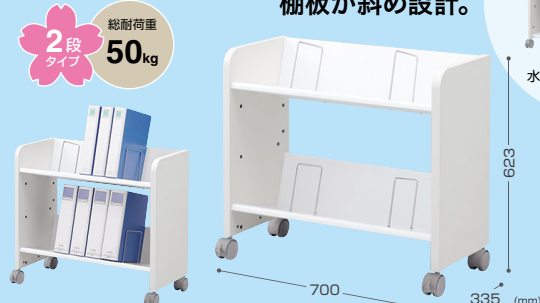

ノックダウン
キャスター
組立式

複合機をデスクの下や横に設置可能。

複合機ワゴン
WG-60N2 ¥26,000(税抜価格)

■サイズ・重量:W550×D522×H580mm・11kg
■前キャスターロック

側面パネルタイプで
オフィスの外観スッキリ!

A4
ファイル収納
ノックダウン
キャスター
組立式

高耐荷重タイプで重いファイル収納可能。
棚板が斜め設計。

高耐荷重ファイルワゴン
WG-302N ¥32,000(税抜価格)