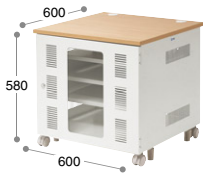

小型サイズ、木目+ブラックフレームで
オフィス内に違和感なく設置できる!

機器収納ボックス

様々な機器を収納できる

**ネットワーク
エッジサーバーに最適。**

NAS、ハードディスク、ルーター、
LANハブなどの小型機器の収納に。

エッジサーバーのメリットは、低遅延・高速・リアルタイム性の向上
を図れることです。物理的に端末近くにサーバを設けると、エッジ
で処理を行えるため、データ処理にかかる遅延を軽減できます。

会議用
機器に。

災害
備蓄品に。

扉付き機器収納ボックス

CP-SBOX6010 特注可能 ¥180,600 (税抜価格)

■サイズ・重量: W600×D500×H1000mm・38kg、有効内寸 W526.5×D410×H854mm

鍵付き   キャスター   ケーブル口   ノックダウン組立式   大物製品   CP-SBOX6010

機器の放熱や配線、セキュリティも考えた仕様。

オプション **RoHS 6-10** CP-AD3を除く

機器収納ボックス内の熱を逃す

- ●放熱ファン高速タイプ CP-FANS ¥13,800 (税抜価格)
- ●放熱ファン低速(静音)タイプ CP-SFANS ¥14,900 (税抜価格)

機器収納ボックスを固定

- ●アジャスター CP-AD3 ¥8,500 (税抜価格)
- ●床固定金具 CP-QL1 ¥5,200 (税抜価格)

※アジャスターと床固定金具を同時に取付けることはできません。

サーバー、ハブなどの設置に
電源ケーブルの抜けを防ぐ!
●ACチャイロック(電源ケーブル対応)
CA-NB008 ¥3,600 (税抜価格)

サイズ違いはこちら

設置場所や収納機器に合わせて選べる製品をご用意しています。

特注可能

W400・D450mm

※キャスター、アジャスターの取付けも可能。

W450・D500mm

品番	CP-KBOX4BK	CP-SBOX4560	CP-SBOX4572	CP-SBOX4510
品名	小型機器収納ボックス	扉付き機器収納ボックス	扉付き機器収納ボックス	扉付き機器収納ボックス
有効内寸	W326×D400×H313mm	W376.5×D410×H454mm	W376.5×D410×H574mm	W376.5×D410×H854mm
価格	¥90,300	¥117,600	¥128,100	¥159,600

木目+ホワイトフレームで空間を明るく彩る。

グリーン購入法

鍵付き

キャスターアジャスター

ケーブル口

19インチマウント対応

ノックダウン組立式

大物製品

10U
D600mm

12U
D600mm

12U
D850mm

品番	CP-501	CP-502	CP-503	CP-401
品名	19インチマウントボックス	19インチマウントボックス	19インチマウントボックス	マウントなし 機器収納ボックス
有効内寸	W519×D501×H475mm	W519×D501×H565mm	W519×D701×H565mm	W720×D511×H565mm
価格	¥117,600	¥123,900	¥155,400	¥155,400

※掲載価格は全て税抜価格です。

最新情報は弊社WEBサイトで <https://www.sanwa.co.jp/>

サンワサプライ株式会社

岡山 サプライセンター/〒700-0825 岡山県岡山市北区田町1-10-1 TEL.086-223-3311 FAX.086-223-5123
東京 サプライセンター/〒140-8566 東京都品川区南大井6-5-8 TEL.03-5763-0011 FAX.03-5763-0038
札幌 TEL.011-611-3450 仙台 TEL.022-257-4638 名古屋 TEL.052-453-2031
大阪 TEL.06-6395-5310 広島 TEL.082-264-2716 福岡 TEL.092-471-6721