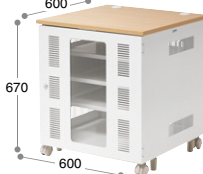

小型サイズ、木目+ブラックフレームで
オフィス内に違和感なく設置できる!

機器収納ボックス

様々な機器を収納できる

**ネットワーク
エッジサーバーに最適。**

NAS、ハードディスク、ルーター、
LANハブなどの小型機器の収納に。

エッジサーバーのメリットは、低遅延・高速・リアルタイム性の向上
を図れることです。物理的に端末近くにサーバを設けると、エッジ
で処理を行えるため、データ処理にかかる遅延を軽減できます。

会議用
機器に。

災害
備蓄品に。

扉付き機器収納ボックス

CP-SBOX6010 特注可能 ¥180,600 (税抜価格)

■サイズ・重量: W600×D500×H1000mm・38kg、有効内寸 W526.5×D410×H854mm

鍵付き   キャスター   ケーブル口   ノックダウン組立式   大物製品   CP-SBOX6010

機器の放熱や配線、セキュリティも考えた仕様。

オプション **RoHS 6-10** CP-AD3を除く

機器収納ボックス内の熱を逃す

- ●放熱ファン高速タイプ CP-FANS ¥13,800 (税抜価格)
- ●放熱ファン低速(静音)タイプ CP-SFANS ¥14,900 (税抜価格)

機器収納ボックスを固定

- ●アジャスター CP-AD3 ¥8,500 (税抜価格)
- ●床固定金具 CP-QL1 ¥5,200 (税抜価格)

※アジャスターと床固定金具を同時に取付けることはできません。

サーバー、ハブなどの設置に
電源ケーブルの抜けを防ぐ!
●ACチャイロック(電源ケーブル対応)
CA-NB008 ¥3,600 (税抜価格)

サイズ違いはこちら

設置場所や収納機器に合わせて選べる製品をご用意しています。

特注可能

W400・D450mm

※キャスター、アジャスターの取付けも可能。

W450・D500mm

品番	CP-KBOX4BK	CP-SBOX4560	CP-SBOX4572	CP-SBOX4510
品名	小型機器収納ボックス	扉付き機器収納ボックス	扉付き機器収納ボックス	扉付き機器収納ボックス
有効内寸	W326×D400×H313mm	W376.5×D410×H454mm	W376.5×D410×H574mm	W376.5×D410×H854mm
価格	¥90,300	¥117,600	¥128,100	¥159,600

木目+ホワイトフレームで空間を明るく彩る。

グリーン購入法

鍵付き

キャスターアジャスター

ケーブル口

19インチマウント対応

ノックダウン組立式

大物製品

10U
D600mm

12U
D600mm

12U
D850mm

品番	CP-501	CP-502	CP-503	CP-401
品名	19インチマウントボックス	19インチマウントボックス	19インチマウントボックス	マウントなし 機器収納ボックス
有効内寸	W519×D501×H475mm	W519×D501×H565mm	W519×D701×H565mm	W720×D511×H565mm
価格	¥117,600	¥123,900	¥155,400	¥155,400

※掲載価格は全て税抜価格です。

最新情報は弊社WEBサイトで <https://www.sanwa.co.jp/>

サンワサプライ株式会社

岡山 サプライセンター/〒700-0825 岡山県岡山市北区田町1-10-1 TEL.086-223-3311 FAX.086-223-5123
東京 サプライセンター/〒140-8566 東京都品川区南大井6-5-8 TEL.03-5763-0011 FAX.03-5763-0038
札幌 TEL.011-611-3450 仙台 TEL.022-257-4638 名古屋 TEL.052-453-2031
大阪 TEL.06-6395-5310 広島 TEL.082-264-2716 福岡 TEL.092-471-6721