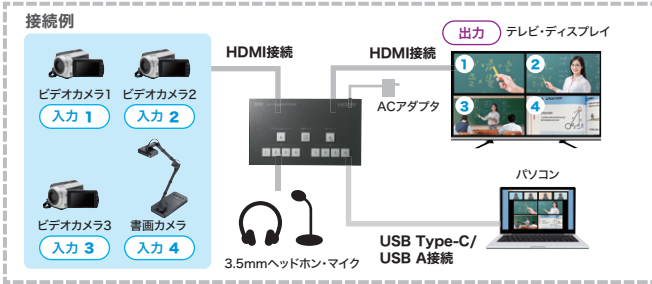

SN2303-02

4台の機器の映像を 同時配信 & カンタン切替

ボタンを押すだけ

HDMIスイッチャー

こんな場面で活躍!

学校行事のライブ配信

オンライン会議に

対面とオンラインで同時に行う授業

4入力1出力HDMIスイッチャー
SW-UHD41UVC
¥118,000 (税抜価格)

押しやすい大きなボタンで
配信時に慌てない

POINT 1 ボタンを押すだけカンタン切替え

POINT 2 すばやく映像が切替わる「シームレス切替機能」。

切替え後の映像を1秒以内に表示。
タイムラグがなくスムーズに会議やプレゼンを進められる。

動画をみてシームレス切替を体験!

POINT 3 キャプチャー機能搭載でWEBの画面が共有できる。