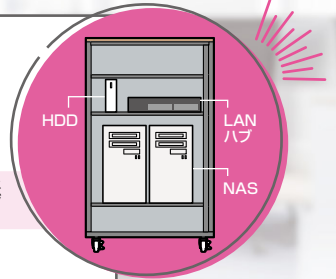

## 機器収納ボックス

CP-SBOX6010  
機器セット例

様々な機器を収納できる

**ネットワーク  
エッジサーバーに最適。**

NAS、ハードディスク、ルーター、  
LANハブなどの小型機器の収納に。

エッジサーバーのメリットは、低遅延・高速・リアルタイム性の向上  
を図れることです。物理的に端末近くにサーバを設けると、エッジ  
で処理を行えるため、データ処理にかかる遅延を軽減できます。

会議用  
機器に。

災害  
備蓄品に。

扉付き機器収納ボックス

**CP-SBOX6010 特注可能 ¥180,600** (税抜価格)

■サイズ・重量: W600×D500×H1000mm・38kg、有効内寸 W526.5×D410×H854mm

鍵付き    キャスター    ケーブル口    ノックダウン組立式    大物製品    CP-SBOX6010

機器の放熱や配線、セキュリティも考えた仕様。

**正面 / 内部構造**