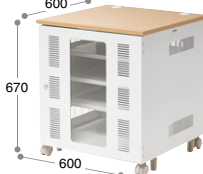

災害  
備蓄品に。

扉付き機器収納ボックス

**CP-SBOX6010 特注可能 ¥180,600** (税抜価格)

■サイズ・重量: W600×D500×H1000mm・38kg、有効内寸 W526.5×D410×H854mm

鍵付き    キャスター    ケーブル口    ノックダウン組立式    大物製品    CP-SBOX6010

機器の放熱や配線、セキュリティも考えた仕様。

**正面 / 内部構造**

W450・D500mm

品番	CP-KBOX4BK	CP-SBOX4560	CP-SBOX4572	CP-SBOX4510
品名	小型機器収納ボックス	扉付き機器収納ボックス	扉付き機器収納ボックス	扉付き機器収納ボックス
有効内寸	W326×D400×H313mm	W376.5×D410×H454mm	W376.5×D410×H574mm	W376.5×D410×H854mm

木目+ホワイトフレームで空間を明るく彩る。

CP-501 ¥117,600

12U  
D600mm

CP-502 ¥123,900

12U  
D850mm

CP-503 ¥155,400

W800 マウントなし

CP-401 ¥155,400

品番	CP-501	CP-502	CP-503	CP-401
品名	19インチマウントボックス	19インチマウントボックス	19インチマウントボックス	機器収納ボックス
有効内寸	W519×D501×H475mm	W519×D501×H565mm	W519×D701×H565mm	W720×D511×H565mm