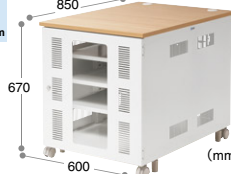

CP-503 ¥155,400

W800 マウントなし