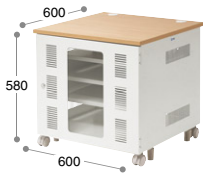

災害  
備蓄品に。

扉付き機器収納ボックス

**CP-SBOX6010 特注可能 ¥180,600** (税抜価格)

■サイズ・重量: W600×D500×H1000mm・38kg、有効内寸 W526.5×D410×H854mm

鍵付き    キャスター    ケーブル口    ノックダウン組立式    大物製品    CP-SBOX6010

機器の放熱や配線、セキュリティも考えた仕様。

**正面 / 内部構造**

W450・D500mm

品番	CP-KBOX4BK	CP-SBOX4560	CP-SBOX4572	CP-SBOX4510
品名	小型機器収納ボックス	扉付き機器収納ボックス	扉付き機器収納ボックス	扉付き機器収納ボックス
有効内寸	W326×D400×H313mm	W376.5×D410×H454mm	W376.5×D410×H574mm	W376.5×D410×H854mm

木目+ホワイトフレームで空間を明るく彩る。

CP-501 ¥117,600

12U  
D600mm

CP-502 ¥123,900

12U  
D850mm

CP-503 ¥155,400

W800 マウントなし

CP-401 ¥155,400

品番	CP-501	CP-502	CP-503	CP-401
品名	19インチマウントボックス	19インチマウントボックス	19インチマウントボックス	機器収納ボックス
有効内寸	W519×D501×H475mm	W519×D501×H565mm	W519×D701×H565mm	W720×D511×H565mm