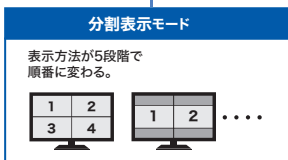

## 4台の機器の映像を 同時配信 & カンタン切替

ボタンを押すだけ

HDMIスイッチャー

こんな場面で活躍!

学校行事のライブ配信

オンライン会議に

対面とオンラインで同時に行う授業

4入力1出力HDMIスイッチャー  
**SW-UHD41UVC**  
¥118,000 (税抜価格)

押しやすい大きなボタンで  
配信時に慌てない

最大4つの映像を  
1画面に映せる

POINT 1 ボタンを押すだけカンタン切替え

POINT 2 すばやく映像が切替わる「シームレス切替機能」。

切替え後の映像を1秒以内に表示。  
タイムラグがなくスムーズに会議やプレゼンを進められる。

動画をみてシームレス切替を体感!

POINT 3 キャプチャー機能搭載でWEBの画面が共有できる。

動作確認済み  
対応アプリケーション