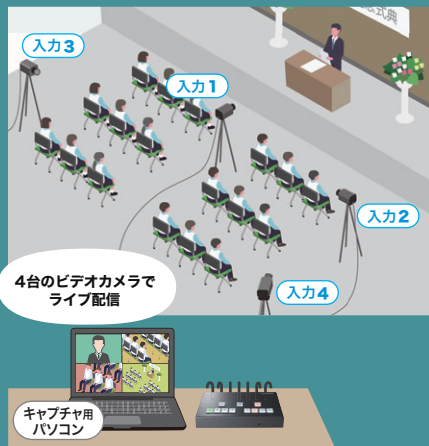

## 4台の機器の映像を 同時配信 & カンタン切替

ボタンを押すだけ

HDMIスイッチャー

こんな場面で活躍!

学校行事のライブ配信

オンライン会議に

対面とオンラインで同時に行う授業

4入力1出力HDMIスイッチャー  
**SW-UHD41UVC**  
¥118,000 (税抜価格)

押しやすい大きなボタンで  
配信時に慌てない

最大4つの映像を  
1画面に映せる

POINT 1 ボタンを押すだけカンタン切替え

POINT 2 すばやく映像が切替わる「シームレス切替機能」。

切替え後の映像を1秒以内に表示。  
タイムラグがなくスムーズに会議やプレゼンを進められる。

動画をみてシームレス切替を体感!

POINT 3 キャプチャー機能搭載でWEBの画面が共有できる。

動作確認済み  
対応アプリケーション