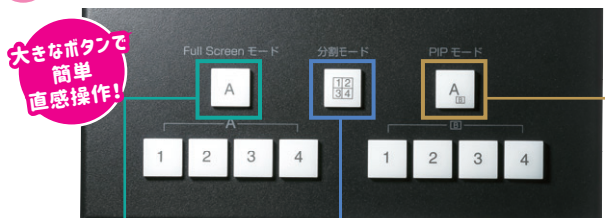

## 4台の機器の映像を 同時配信 & カンタン切替

ボタンを押すだけ

HDMIスイッチャー

こんな場面で活躍!

学校行事のライブ配信

オンライン会議に

対面とオンラインで同時に行う授業

4入力1出力HDMIスイッチャー  
**SW-UHD41UVC**  
¥118,000 (税抜価格)

押しやすい大きなボタンで  
配信時に慌てない

最大4つの映像を  
1画面に映せる

POINT 1 ボタンを押すだけカンタン切替え

POINT 2 すばやく映像が切替わる「シームレス切替機能」。

切替え後の映像を1秒以内に表示。  
タイムラグがなくスムーズに会議やプレゼンを進められる。

動画をみてシームレス切替を体感!

POINT 3 キャプチャー機能搭載でWEBの画面が共有できる。

動作確認済み  
対応アプリケーション