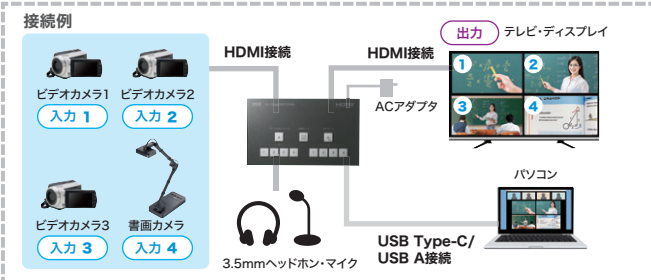

## 4台の機器の映像を 同時配信 & カンタン切替

ボタンを押すだけ

HDMIスイッチャー

こんな場面で活躍!

学校行事のライブ配信

オンライン会議に

対面とオンラインで同時に行う授業

4入力1出力HDMIスイッチャー  
**SW-UHD41UVC**  
¥118,000 (税抜価格)

押しやすい大きなボタンで  
配信時に慌てない

最大4つの映像を  
1画面に映せる

POINT 1 ボタンを押すだけカンタン切替え

POINT 2 すばやく映像が切替わる「シームレス切替機能」。

切替え後の映像を1秒以内に表示。  
タイムラグがなくスムーズに会議やプレゼンを進められる。

動画をみてシームレス切替を体感!

POINT 3 キャプチャー機能搭載でWEBの画面が共有できる。

動作確認済み  
対応アプリケーション