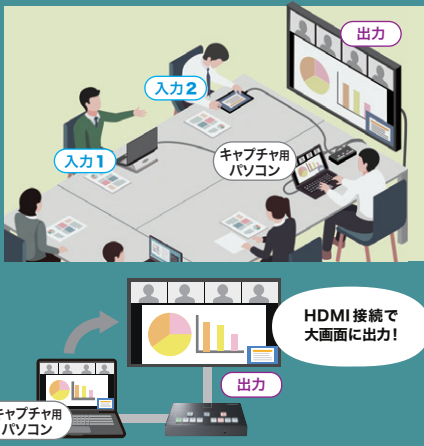

## 4台の機器の映像を 同時配信 & カンタン切替

ボタンを押すだけ

HDMIスイッチャー

こんな場面で活躍!

学校行事のライブ配信

オンライン会議に

対面とオンラインで同時に行う授業

4入力1出力HDMIスイッチャー  
**SW-UHD41UVC**  
¥118,000 (税抜価格)

押しやすい大きなボタンで  
配信時に慌てない

最大4つの映像を  
1画面に映せる

POINT 1 ボタンを押すだけカンタン切替え

POINT 2 すばやく映像が切替わる「シームレス切替機能」。

切替え後の映像を1秒以内に表示。  
タイムラグがなくスムーズに会議やプレゼンを進められる。

動画をみてシームレス切替を体感!

POINT 3 キャプチャー機能搭載でWEBの画面が共有できる。

動作確認済み  
対応アプリケーション