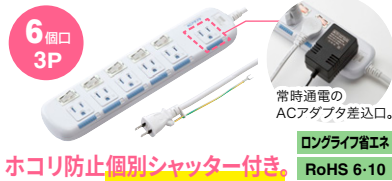

光る個別スイッチでON・OFFし待機電力カット* 電力消費を抑える!

小型ACアダプタが差込める、マグネット付きタップ。

節電タップ
1m TAP-SP2110SW-1 ¥4,500(税抜価格)
3m TAP-SP2110SW-3 ¥5,200(税抜価格)
5m TAP-SP2110SW-5 ¥5,800(税抜価格)

●10個口の縦方向の2個口ごとに個別スイッチが付いており、使用しない時にはOFFにできるので、節電対策に役立ちます。