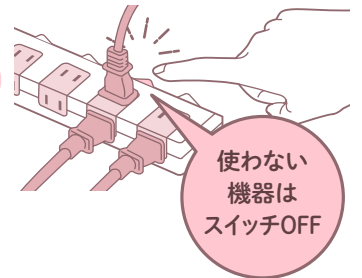

光る個別スイッチでON・OFFし待機電力カット* 電力消費を抑える!

小型ACアダプタが差込める、マグネット付きタップ。

節電タップ
1m TAP-SP2110SW-1 ¥4,500(税抜価格)
3m TAP-SP2110SW-3 ¥5,200(税抜価格)
5m TAP-SP2110SW-5 ¥5,800(税抜価格)

●10個口の縦方向の2個口ごとに個別スイッチが付いており、使用しない時にはOFFにできるので、節電対策に役立ちます。