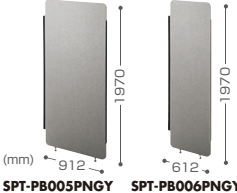

増結パネルでブースを拡張!

2 デスクを囲って簡易ブース化。
ローコストで導入しやすく、拡張も可能。

パーティションブース
(H1200)
SPT-PB001
¥112,000 (税抜価格)

パーティションブース増結用パネル
SPT-PB001PN (H1200)
¥18,500 (税抜価格)

パーティションブース
(H1600)
SPT-PB002
¥148,000 (税抜価格)

パーティションブース増結用パネル
SPT-PB002PN (H1600)
¥25,000 (税抜価格)