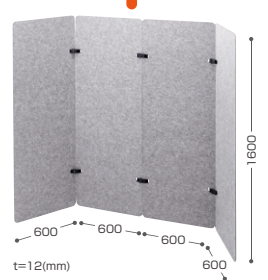

増結パネルでブースを拡張!

2 デスクを囲って簡易ブース化。
ローコストで導入しやすく、拡張も可能。

パーティションブース
(H1200)
SPT-PB001
¥112,000 (税抜価格)

パーティションブース増結用パネル
SPT-PB001PN (H1200)
¥18,500 (税抜価格)

パーティションブース
(H1600)
SPT-PB002
¥148,000 (税抜価格)

パーティションブース増結用パネル
SPT-PB002PN (H1600)
¥25,000 (税抜価格)