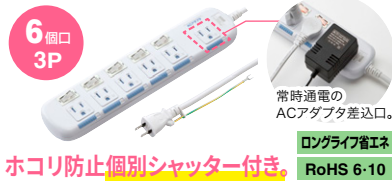

## 光る個別スイッチでON・OFFし待機電力カット\* 電力消費を抑える!

小型ACアダプタが差込める、マグネット付きタップ。

節電タップ  
1m **TAP-SP21 10SW-1** ¥4,500(税抜価格)  
3m **TAP-SP21 10SW-3** ¥5,200(税抜価格)  
5m **TAP-SP21 10SW-5** ¥5,800(税抜価格)

●10個口の縦方向の2個口ごとに個別スイッチが付いており、使用しない時にはOFFにできるので、節電対策に役立ちます。

省エネタップ  
2m **TAP-S10N-2** ¥3,500(税抜価格)  
3m **TAP-S10N-3** ¥4,000(税抜価格)  
5m **TAP-S10N-5** ¥4,800(税抜価格)

●5個の独立したランプ付きスイッチにより使用する機器だけ電源をON・OFFでき、節電できます。

個別スイッチ・マグネット付きタップ。  
省エネタップ  
2m **TAP-S28**  
¥4,600(税抜価格)