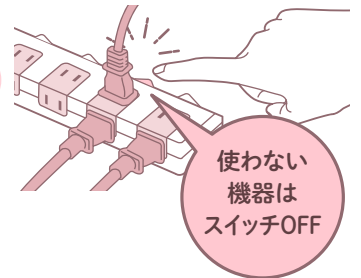

## 光る個別スイッチでON・OFFし待機電力カット\* 電力消費を抑える!

小型ACアダプタが差込める、マグネット付きタップ。

節電タップ  
1m **TAP-SP21 10SW-1** ¥4,500(税抜価格)  
3m **TAP-SP21 10SW-3** ¥5,200(税抜価格)  
5m **TAP-SP21 10SW-5** ¥5,800(税抜価格)

●10個口の縦方向の2個口ごとに個別スイッチが付いており、使用しない時にはOFFにできるので、節電対策に役立ちます。