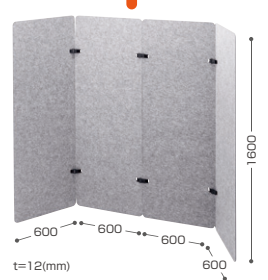

増結パネルでブースを拡張!

2 デスクを囲って簡易ブース化。
ローコストで導入しやすく、拡張も可能。

パーティションブース
(H1200)
SPT-PB001
¥112,000 (税抜価格)

パーティションブース増結用パネル
SPT-PB001PN (H1200)
¥18,500 (税抜価格)

パーティションブース
(H1600)
SPT-PB002
¥148,000 (税抜価格)

パーティションブース増結用パネル
SPT-PB002PN (H1600)
¥25,000 (税抜価格)

パーティションブース
(W600×4)
SPT-PB003GY
¥55,000 (税抜価格)

パーティションブース増結用パネル
SPT-PB003PNGY
¥18,000 (税抜価格)

より高い
吸音率・
遮音性

周囲の
雑音を
緩和

扉付きのセミクローズ型、プライバシー効果アップに

3 遮音+吸音パネルで、騒音・音漏れ軽減。
キャスター仕様で移動簡単。

セミクローズ型
ワークブース
SPT-PB007GY
¥298,000 (税抜価格)