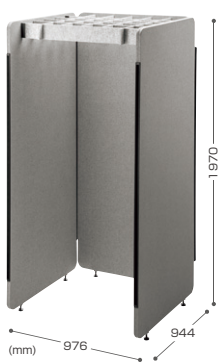

オフィス・学校・コワーキングスペースに!

設置・移動がしやすい ワーク集中ブース

扉なしのオープン型、組立てるだけでサクッと半個室

吸音パネル集中ブース
SPT-PB005GY
¥195,800 (税抜価格)

吸音パネル集中ブース用増結パネル
SPT-PB005PNGY (W900)
¥63,500 (税抜価格)
SPT-PB006PNGY (W600)
¥46,000 (税抜価格)

1 天井からも吸音、
面ファスナー連結で
組み立て簡単。

増結パネルでブースを拡張!

2 デスクを囲って簡易ブース化。
ローコストで導入しやすく、拡張も可能。

パーティションブース
(H1200)
SPT-PB001
¥112,000 (税抜価格)

パーティションブース増結用パネル
SPT-PB001PN (H1200)
¥18,500 (税抜価格)

パーティションブース
(H1600)
SPT-PB002
¥148,000 (税抜価格)

パーティションブース増結用パネル
SPT-PB002PN (H1600)
¥25,000 (税抜価格)

パーティションブース
(W600×4)
SPT-PB003GY
¥55,000 (税抜価格)

パーティションブース増結用パネル
SPT-PB003PNGY
¥18,000 (税抜価格)

より高い
吸音率・
遮音性

周囲の
雑音を
緩和

扉付きのセミクローズ型、プライバシー効果アップに

3 遮音+吸音パネルで、騒音・音漏れ軽減。
キャスター仕様で移動簡単。

セミクローズ型
ワークブース
SPT-PB007GY
¥298,000 (税抜価格)