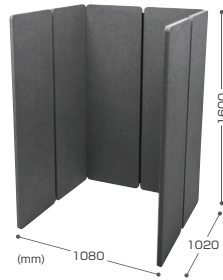

オフィス・学校・コワーキングスペースに!

設置・移動がしやすい ワーク集中ブース

扉なしのオープン型、組立てるだけでサクッと半個室

吸音パネル集中ブース
SPT-PB005GY
¥195,800 (税抜価格)

吸音パネル集中ブース用増結パネル
SPT-PB005PNGY (W900)
¥63,500 (税抜価格)
SPT-PB006PNGY (W600)
¥46,000 (税抜価格)

1 天井からも吸音、
面ファスナー連結で
組み立て簡単。

増結パネルでブースを拡張!

2 デスクを囲って簡易ブース化。
ローコストで導入しやすく、拡張も可能。

パーティションブース
(H1200)
SPT-PB001
¥112,000 (税抜価格)

パーティションブース増結用パネル
SPT-PB001PN (H1200)
¥18,500 (税抜価格)

パーティションブース
(H1600)
SPT-PB002
¥148,000 (税抜価格)

パーティションブース増結用パネル
SPT-PB002PN (H1600)
¥25,000 (税抜価格)

パーティションブース
(W600×4)
SPT-PB003GY
¥55,000 (税抜価格)

パーティションブース増結用パネル
SPT-PB003PNGY
¥18,000 (税抜価格)

より高い
吸音率・
遮音性

周囲の
雑音を
緩和

扉付きのセミクローズ型、プライバシー効果アップに

3 遮音+吸音パネルで、騒音・音漏れ軽減。
キャスター仕様で移動簡単。

セミクローズ型
ワークブース
SPT-PB007GY
¥298,000 (税抜価格)