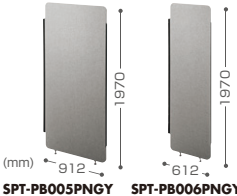

オフィス・学校・コワーキングスペースに!

設置・移動がしやすい ワーク集中ブース

扉なしのオープン型、組立てるだけでサクッと半個室

吸音パネル集中ブース
SPT-PB005GY
¥195,800 (税抜価格)

吸音パネル集中ブース用増結パネル
SPT-PB005PNGY (W900)
¥63,500 (税抜価格)
SPT-PB006PNGY (W600)
¥46,000 (税抜価格)

1 天井からも吸音、
面ファスナー連結で
組み立て簡単。

増結パネルでブースを拡張!

2 デスクを囲って簡易ブース化。
ローコストで導入しやすく、拡張も可能。

パーティションブース
(H1200)
SPT-PB001
¥112,000 (税抜価格)

パーティションブース増結用パネル
SPT-PB001PN (H1200)
¥18,500 (税抜価格)

パーティションブース
(H1600)
SPT-PB002
¥148,000 (税抜価格)

パーティションブース増結用パネル
SPT-PB002PN (H1600)
¥25,000 (税抜価格)

パーティションブース
(W600×4)
SPT-PB003GY
¥55,000 (税抜価格)

パーティションブース増結用パネル
SPT-PB003PNGY
¥18,000 (税抜価格)

より高い
吸音率・
遮音性

周囲の
雑音を
緩和

扉付きのセミクローズ型、プライバシー効果アップに

3 遮音+吸音パネルで、騒音・音漏れ軽減。
キャスター仕様で移動簡単。

セミクローズ型
ワークブース
SPT-PB007GY
¥298,000 (税抜価格)