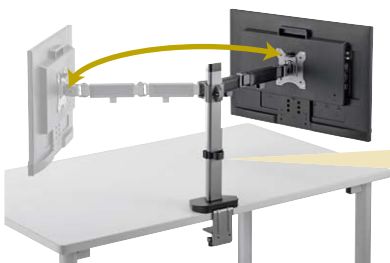

### 水平・垂直 可動タイプ

上下・左右に調節し、  
立体的な動きができる。

水平に可動

垂直に可動

スムーズな高さ調整ができる「バネ内蔵」タイプ。

1面タイプ

水平垂直液晶  
モニターアーム  
**CR-LA1901**  
¥10,800 (税抜価格)

耐荷重: 2~9kgまで

### 水平 可動タイプ

となり同士での画面の  
確認作業などに便利。

水平に可動

高さ調節も可能!

2面タイプ

水平液晶  
モニターアーム  
**CR-LA2002**  
¥11,800 (税抜価格)

耐荷重: 9kgまで

▼▼▼ 使用環境にぴったりの位置・角度に設置できる! ▼▼▼

選べる取付け方法

角度調節自由自在

グロメット

クランプ

チルト

パン

ローテーション

スウィング

コチラもオススメ

ディスプレイ壁掛け金具

42型まで

耐荷重: 30kgまで

VESA規格対応

組立出荷

奥行き12mmの超薄型設計で、ディスプレイをスッキリ壁掛け。

スリムタイプディスプレイ壁掛け金具