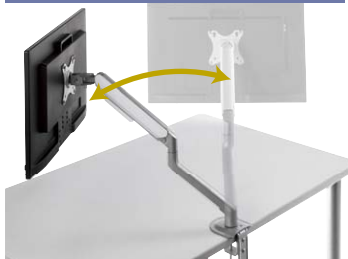

## モニターアームを検討中なら まずはコレで間違いなし!

27型  
まで対応

VESA規格対応

ロックダウン組立式

### 水平・垂直 可動タイプ

上下・左右に調節し、  
立体的な動きができる。

水平に可動

垂直に可動

スムーズな高さ調整ができる「バネ内蔵」タイプ。

1面タイプ

水平垂直液晶  
モニターアーム  
**CR-LA1901**  
¥10,800 (税抜価格)

耐荷重: 2~9kgまで

選べる取付け方法

角度調節自由自在

グロメット

クランプ

チルト

パン

ローテーション

スウィング

コチラもオススメ

ディスプレイ壁掛け金具

42型まで

耐荷重: 30kgまで

VESA規格対応

組立出荷

奥行き12mmの超薄型設計で、ディスプレイをスッキリ壁掛け。

スリムタイプディスプレイ壁掛け金具