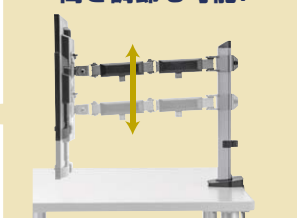

### 水平・垂直 可動タイプ

上下・左右に調節し、  
立体的な動きができる。

水平に可動

垂直に可動

スムーズな高さ調整ができる「バネ内蔵」タイプ。

1面タイプ

水平垂直液晶  
モニターアーム  
**CR-LA1901**  
¥10,800 (税抜価格)

耐荷重: 2~9kgまで

### 水平 可動タイプ

となり同士での画面の  
確認作業などに便利。

水平に可動

高さ調節も可能!

2面タイプ

水平液晶  
モニターアーム  
**CR-LA2002**  
¥11,800 (税抜価格)

耐荷重: 9kgまで

▼▼▼ 使用環境にぴったりの位置・角度に設置できる! ▼▼▼

選べる取付け方法

角度調節自由自在

グロメット

クランプ

チルト

パン

ローテーション

スウィング