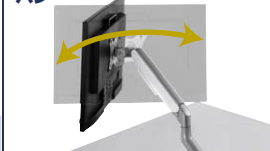

選べる取付け方法

角度調節自由自在

グロメット

クランプ

チルト

パン

ローテーション

スウィング

コチラもオススメ

ディスプレイ壁掛け金具

42型まで

耐荷重: 30kgまで

VESA規格対応

組立出荷

奥行き12mmの超薄型設計で、ディスプレイをスッキリ壁掛け。

スリムタイプディスプレイ壁掛け金具