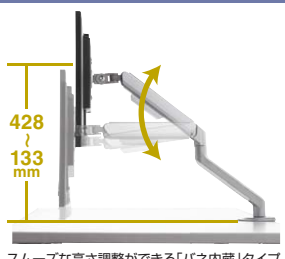

## モニターアームを検討中なら まずはコレで間違いなし!

27型  
まで対応

VESA規格対応

ロックダウン組立式

### 水平・垂直 可動タイプ

上下・左右に調節し、  
立体的な動きができる。

水平に可動

垂直に可動

スムーズな高さ調整ができる「バネ内蔵」タイプ。

1面タイプ

水平垂直液晶  
モニターアーム  
**CR-LA1901**  
¥10,800 (税抜価格)

耐荷重: 2~9kgまで

### 水平 可動タイプ

となり同士での画面の  
確認作業などに便利。

水平に可動

高さ調節も可能!

2面タイプ

水平液晶  
モニターアーム  
**CR-LA2002**  
¥11,800 (税抜価格)

耐荷重: 9kgまで

▼▼▼ 使用環境にぴったりの位置・角度に設置できる! ▼▼▼

コチラもオススメ

ディスプレイ壁掛け金具

42型まで

耐荷重: 30kgまで

VESA規格対応

組立出荷

奥行き12mmの超薄型設計で、ディスプレイをスッキリ壁掛け。

スリムタイプディスプレイ壁掛け金具