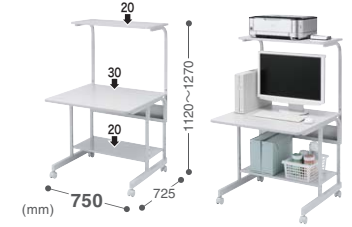

幅650mm・高さ1450mm。キーボードスライダー、マウステーブル付き。

パソコンラック
RAC-EC14N2
¥43,000(税抜価格)

マウステーブル

キーボードスライダー

大物製品

耐荷重 90kg

幅600mm・高さ1265mm。キーボードスライダー、マウステーブル付き。

パソコンラック
RAC-EC15N2
¥35,000(税抜価格)

マウステーブル

キーボードスライダー

耐荷重 90kg

前柱がないので天板がゆったり使える。上棚高さ調整可能。

パソコンラック
RAC-EC18N
¥34,000(税抜価格)

大物製品

耐荷重 70kg

環境に優しく、横揺れに強い

RAC-ECシリーズ

その他シリーズはこちら

スチールタイプ

高耐荷重 100kg以上
オールスチール製天板。
重量の大きい機器を設置しても、
たわみが少なく安定しています。

シンプルタイプ

耐荷重 55~75kg
パソコン式、プリンターなど
パソコン環境に必要なものが
収納できるラック。

ローコストタイプ

耐荷重 45~60kg
シンプルな作りで無駄を省いた
ローコストタイプ。