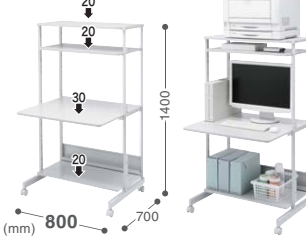

RAC-ECシリーズ [縦空間を有効に使えるラック]

スタンダードタイプ | 耐荷重 70~90kg

- 共通特長
- 再生材料製品
- 木製天板仕様
- メイン天板高さ変更
- 安全設計
- バックパネル装備
- ケーブル・タップ受け
- キャスター付き
- ロックダウン組立式

幅500mmの省スペースにコンパクトに収納。

パソコンラック
RAC-EC11N2
¥34,000(税抜価格)

マウステーブル

耐荷重 90kg

幅650mmのスタンダードタイプ。

パソコンラック
RAC-EC12N2
¥36,000(税抜価格)

マウステーブル

耐荷重 90kg

幅800mm。大型機器が置けるゆったりサイズ。

パソコンラック
RAC-EC13N2
¥41,000(税抜価格)

大物製品

耐荷重 90kg

幅650mm・高さ1450mm。キーボードスライダー、マウステーブル付き。

パソコンラック
RAC-EC14N2
¥43,000(税抜価格)

マウステーブル

キーボードスライダー

大物製品

耐荷重 90kg

幅600mm・高さ1265mm。キーボードスライダー、マウステーブル付き。

パソコンラック
RAC-EC15N2
¥35,000(税抜価格)

マウステーブル

キーボードスライダー

耐荷重 90kg

前柱がないので天板がゆったり使える。上棚高さ調整可能。

パソコンラック
RAC-EC18N
¥34,000(税抜価格)

大物製品

耐荷重 70kg

環境に優しく、横揺れに強い