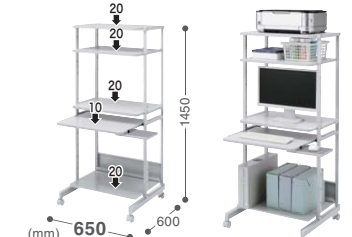

幅650mm・高さ1450mm。キーボードスライダー、マウステーブル付き。

パソコンラック
RAC-EC14N2
¥43,000(税抜価格)

マウステーブル

キーボードスライダー

大物製品

耐荷重 90kg

幅600mm・高さ1265mm。キーボードスライダー、マウステーブル付き。

パソコンラック
RAC-EC15N2
¥35,000(税抜価格)

マウステーブル

キーボードスライダー

耐荷重 90kg

前柱がないので天板がゆったり使える。上棚高さ調整可能。

パソコンラック
RAC-EC18N
¥34,000(税抜価格)

大物製品

耐荷重 70kg

環境に優しく、横揺れに強い

RAC-ECシリーズ

その他シリーズはこちら

スチールタイプ

高耐荷重 100kg以上
オールスチール製天板。
重量の大きい機器を設置しても、
たわみが少なく安定しています。

シンプルタイプ

耐荷重 55~75kg
パソコン式、プリンターなど
パソコン環境に必要なものが
収納できるラック。

ローコストタイプ

耐荷重 45~60kg
シンプルな作りで無駄を省いた
ローコストタイプ。