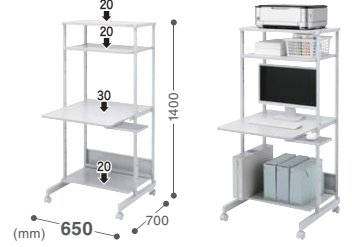

RAC-ECシリーズ [縦空間を有効に使えるラック]

スタンダードタイプ | 耐荷重 70~90kg

- 共通特長
- 再生材料製品
- 木製天板仕様
- メイン天板高さ変更
- 安全設計
- バックパネル装備
- ケーブル・タップ受け
- キャスター付き
- ロックダウン組立式

幅500mmの省スペースにコンパクトに収納。

パソコンラック
RAC-EC11N2
¥34,000(税抜価格)

マウステーブル

耐荷重 90kg

幅650mmのスタンダードタイプ。

パソコンラック
RAC-EC12N2
¥36,000(税抜価格)

マウステーブル

耐荷重 90kg

幅800mm。大型機器が置けるゆったりサイズ。

パソコンラック
RAC-EC13N2
¥41,000(税抜価格)

大物製品

耐荷重 90kg

幅650mm・高さ1450mm。キーボードスライダー、マウステーブル付き。

パソコンラック
RAC-EC14N2
¥43,000(税抜価格)

マウステーブル

キーボードスライダー

大物製品

耐荷重 90kg

幅600mm・高さ1265mm。キーボードスライダー、マウステーブル付き。

パソコンラック
RAC-EC15N2
¥35,000(税抜価格)

マウステーブル

キーボードスライダー

耐荷重 90kg

前柱がないので天板がゆったり使える。上棚高さ調整可能。

パソコンラック
RAC-EC18N
¥34,000(税抜価格)

大物製品

耐荷重 70kg

環境に優しく、横揺れに強い