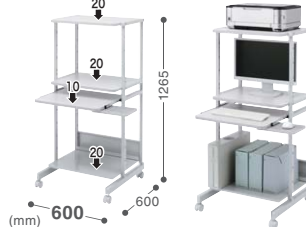

幅650mm・高さ1450mm。キーボードスライダー、マウステーブル付き。

パソコンラック
RAC-EC14N2
¥43,000(税抜価格)

マウステーブル

キーボードスライダー

大物製品

耐荷重 90kg

幅600mm・高さ1265mm。キーボードスライダー、マウステーブル付き。

パソコンラック
RAC-EC15N2
¥35,000(税抜価格)

マウステーブル

キーボードスライダー

耐荷重 90kg

前柱がないので天板がゆったり使える。上棚高さ調整可能。

パソコンラック
RAC-EC18N
¥34,000(税抜価格)

大物製品

耐荷重 70kg

環境に優しく、横揺れに強い