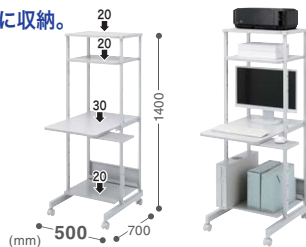

RAC-ECシリーズ [縦空間を有効に使えるラック]

スタンダードタイプ | 耐荷重 70~90kg

- 共通特長
- 再生材料製品
- 木製天板仕様
- メイン天板高さ変更
- 安全設計
- バックパネル装備
- ケーブル・タップ受け
- キャスター付き
- ロックダウン組立式

幅500mmの省スペースにコンパクトに収納。

パソコンラック
RAC-EC11N2
¥34,000(税抜価格)

マウステーブル

耐荷重 90kg

幅650mmのスタンダードタイプ。

パソコンラック
RAC-EC12N2
¥36,000(税抜価格)

マウステーブル

耐荷重 90kg

幅800mm。大型機器が置けるゆったりサイズ。

パソコンラック
RAC-EC13N2
¥41,000(税抜価格)

大物製品

耐荷重 90kg

幅650mm・高さ1450mm。キーボードスライダー、マウステーブル付き。

パソコンラック
RAC-EC14N2
¥43,000(税抜価格)

マウステーブル

キーボードスライダー

大物製品

耐荷重 90kg

幅600mm・高さ1265mm。キーボードスライダー、マウステーブル付き。

パソコンラック
RAC-EC15N2
¥35,000(税抜価格)